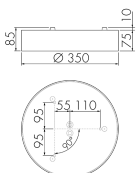

Illustrationen

Abmessungen in
mm

Technische Daten

Schaltbilder

Gruppen-/Systembetrieb über 2 Sicherungsgruppen

Normalbetrieb mit externem Taster

Master-Slave-Betrieb

Gruppen-/Systembetrieb