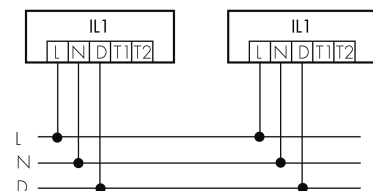

IL1-R35N-4-AS

Intelligente LED-Leuchte mit
Notlicht

E-Nr: 941 411 609

nicht mehr lieferbar

Produktbeschreibung

- Orientierungslicht für erhöhte Sicherheitsanforderungen in Altersheimen, Spitälern, öffentlichen Bauten etc.
- Hochwertige Verarbeitung und Materialien, Swiss-Made
- Intelligente Decken- und Wandanbauleuchte, rund, Nass IP43
- Dimmt oder schaltet automatisch in Abhängigkeit von Tageslicht
- Einfache 1-Draht-Erweiterung zu intelligentem, vorkonfiguriertem Leuchten-Netzwerk
- 2 Eingänge zur Übersteuerung mit Tastern, Zeitschaltuhren oder Bewegungsmeldern
- Linien- und Flächen-Schwarm- Funktionalität
- Zeitloses Design aus weiss-mattem Acrylglas
- Optionale Fernbedienung für das Anpassen der Steuerprogramme
- Sofort betriebsbereit dank vorkonfigurierten Steuerprogrammen
- DC-Erkennung mit automatischem Aufruf von Notlicht-Steuerprogramm
- Notlicht mit Leuchtdauer > 1 h, inkl. Selbsttest

Illustrationen

Abmessungen in
mm

Technische Daten

Schaltbilder

Gruppen-/Systembetrieb über 2 Sicherungsgruppen

Normalbetrieb mit externem Taster

Master-Slave-Betrieb

Gruppen-/Systembetrieb