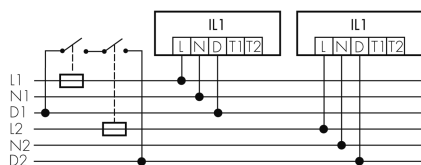

IL1-R35N-4-AS

Intelligente LED-Leuchte mit
Notlicht

E-Nr: 941 411 609

nicht mehr lieferbar

Produktbeschreibung

- Orientierungslicht für erhöhte Sicherheitsanforderungen in Altersheimen, Spitälern, öffentlichen Bauten etc.
- Hochwertige Verarbeitung und Materialien, Swiss-Made
- Intelligente Decken- und Wandanbauleuchte, rund, Nass IP43
- Dimmt oder schaltet automatisch in Abhängigkeit von Tageslicht
- Einfache 1-Draht-Erweiterung zu intelligentem, vorkonfiguriertem Leuchten-Netzwerk
- 2 Eingänge zur Übersteuerung mit Tastern, Zeitschaltuhren oder Bewegungsmeldern
- Linien- und Flächen-Schwarm- Funktionalität
- Zeitloses Design aus weiss-mattem Acrylglas
- Optionale Fernbedienung für das Anpassen der Steuerprogramme
- Sofort betriebsbereit dank vorkonfigurierten Steuerprogrammen
- DC-Erkennung mit automatischem Aufruf von Notlicht-Steuerprogramm
- Notlicht mit Leuchtdauer > 1 h, inkl. Selbsttest

Illustrationen

Abmessungen in
mm

Technische Daten

Schaltbilder

Gruppen-/Systembetrieb über 2 Sicherungsgruppen

Normalbetrieb mit externem Taster

Master-Slave-Betrieb

Gruppen-/Systembetrieb