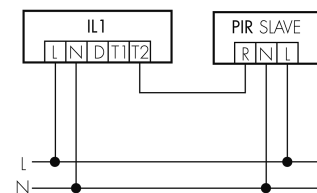

IL1-R35N-4-AS

Intelligente LED-Leuchte mit
Notlicht

E-Nr: 941 411 609

nicht mehr lieferbar

Produktbeschreibung

- Orientierungslicht für erhöhte Sicherheitsanforderungen in Altersheimen, Spitälern, öffentlichen Bauten etc.
- Hochwertige Verarbeitung und Materialien, Swiss-Made
- Intelligente Decken- und Wandanbauleuchte, rund, Nass IP43
- Dimmt oder schaltet automatisch in Abhängigkeit von Tageslicht
- Einfache 1-Draht-Erweiterung zu intelligentem, vorkonfiguriertem Leuchten-Netzwerk
- 2 Eingänge zur Übersteuerung mit Tastern, Zeitschaltuhren oder Bewegungsmeldern
- Linien- und Flächen-Schwarm- Funktionalität
- Zeitloses Design aus weiss-mattem Acrylglas
- Optionale Fernbedienung für das Anpassen der Steuerprogramme
- Sofort betriebsbereit dank vorkonfigurierten Steuerprogrammen
- DC-Erkennung mit automatischem Aufruf von Notlicht-Steuerprogramm
- Notlicht mit Leuchtdauer > 1 h, inkl. Selbsttest

Illustrationen

Abmessungen in
mm

Technische Daten

Schaltbilder

Gruppen-/Systembetrieb über 2 Sicherungsgruppen

Normalbetrieb mit externem Taster

Master-Slave-Betrieb

Gruppen-/Systembetrieb