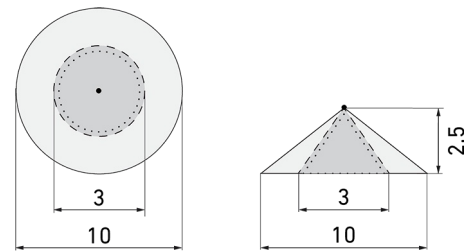

IL1-R35N-4-BS

Intelligente LED-Leuchte mit Präsenzmelder
und Notlicht

E-Nr: 941 411 709

nicht mehr lieferbar

Produktbeschreibung

- Orientierungslicht für erhöhte Sicherheitsanforderungen in Altersheimen, Spitälern, öffentlichen Bauten etc.
- Hochwertige Verarbeitung und Materialien, Swiss-Made
- Intelligente Decken- und Wandanbauleuchte, rund, Nass IP43
- Leuchte auch ohne Melder erhältlich
- Hochempfindliche und störteste Passiv-Infrarot-Anwesenheitserfassung, klare Bereichs-Eingrenzung dank Abdeckclip
- Dimmt oder schaltet automatisch in Abhängigkeit von Präsenz und Tageslicht
- Einfache 1-Draht-Erweiterung zu intelligentem, vorkonfiguriertem Leuchten-Netzwerk
- 2 Eingänge zur Übersteuerung mit Tastern, Zeitschaltuhren oder Bewegungsmeldern
- Linien- und Flächen-Schwarm- Funktionalität
- Zeitloses Design aus weiss-mattem Acrylglas
- Optionale Fernbedienung für das Anpassen der Steuerprogramme
- Sofort betriebsbereit dank vorkonfigurierten Steuerprogrammen
- DC-Erkennung mit automatischem Aufruf von Notlicht-Steuerprogramm
- Notlicht mit Leuchtdauer > 1 h, inkl. Selbsttest

Illustrationen

Abmessungen in mm

Erfassungsschemas

Abmessungen in m

links: Aufsicht, rechts: Seitenansicht

- Reichweite bei sitzender Tätigkeit (Präsenz)
- - - Reichweite bei direktem Draufzugehen (radial)
- Reichweite bei seitlichem Vorbeigehen (tangential)