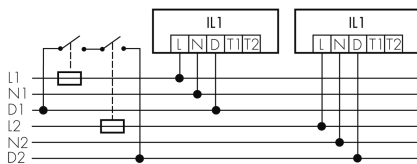

IL1-R35N-4-BS

Intelligente LED-Leuchte mit Präsenzmelder
und Notlicht

E-Nr: 941 411 709

nicht mehr lieferbar

Produktbeschreibung

- Orientierungslicht für erhöhte Sicherheitsanforderungen in Altersheimen, Spitälern, öffentlichen Bauten etc.
- Hochwertige Verarbeitung und Materialien, Swiss-Made
- Intelligente Decken- und Wandanbauleuchte, rund, Nass IP43
- Leuchte auch ohne Melder erhältlich
- Hochempfindliche und störteste Passiv-Infrarot-Anwesenheitserfassung, klare Bereichs-Eingrenzung dank Abdeckclip
- Dimmt oder schaltet automatisch in Abhängigkeit von Präsenz und Tageslicht
- Einfache 1-Draht-Erweiterung zu intelligentem, vorkonfiguriertem Leuchten-Netzwerk
- 2 Eingänge zur Übersteuerung mit Tastern, Zeitschaltuhren oder Bewegungsmeldern
- Linien- und Flächen-Schwarm- Funktionalität
- Zeitloses Design aus weiss-mattem Acrylglas
- Optionale Fernbedienung für das Anpassen der Steuerprogramme
- Sofort betriebsbereit dank vorkonfigurierten Steuerprogrammen
- DC-Erkennung mit automatischem Aufruf von Notlicht-Steuerprogramm
- Notlicht mit Leuchtdauer > 1 h, inkl. Selbsttest

Illustrationen

Abmessungen in mm

Erfassungsschemas

Abmessungen in m

links: Aufsicht, rechts: Seitenansicht

- Reichweite bei sitzender Tätigkeit (Präsenz)
- - - Reichweite bei direktem Draufzugehen (radial)
- Reichweite bei seitlichem Vorbeigehen (tangential)

Technische Daten

Schaltbilder

Gruppen-/Systembetrieb über 2 Sicherungsgruppen

Normalbetrieb mit externem Taster

Master-Slave-Betrieb

Normalbetrieb

Gruppen-/Systembetrieb

Zubehör