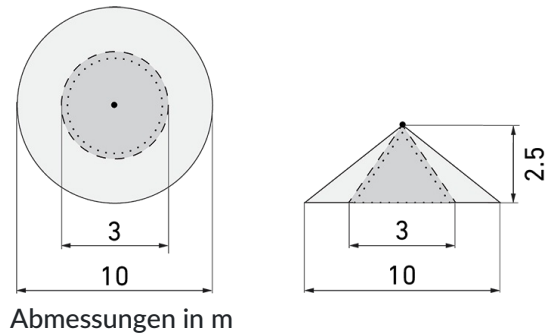

IL1-L120-3-M

LED-Leuchte mit Bewegungsmelder

E-Nr: 941 400 149

nicht mehr lieferbar

Produktbeschreibung

- Stromsparende, langlebige LED-Technik
- Hochwertige Verarbeitung und Materialien, Swiss-Made
- Intelligente Decken- und Wandanbauleuchte, linear
- Leistungsstarker, störsicherer Passiv-Infrarot-Bewegungsmelder
- Leuchte auch ohne Melder erhältlich
- Hochempfindliche und störteste Passiv-Infrarot-Anwesenheitserfassung, klare Bereichs-Eingrenzung dank Abdeckclip
- Schaltet automatisch in Abhängigkeit von Bewegung und Helligkeit
- Zeitloses Design aus weiss-mattem Acrylglas
- Fernbedienung als Zubehör lieferbar
- Sofort Betriebsbereit dank Werksprogramm

Illustrationen

Abmessungen in mm

Erfassungsschemas

Abmessungen in m

links: Aufsicht, rechts: Seitenansicht

- Reichweite bei sitzender Tätigkeit (Präsenz)
- Reichweite bei direktem Draufzugehen (radial)
- Reichweite bei seitlichem Vorbeigehen (tangential)