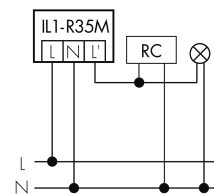

Illustrationen

Abmessungen in mm

Erfassungsschemas

Abmessungen in m

links: Aufsicht, rechts: Seitenansicht

- Reichweite bei sitzender Tätigkeit (Präsenz)
- Reichweite bei direktem Draufzugehen (radial)
- Reichweite bei seitlichem Vorbeigehen (tangential)

Technische Daten

Schaltbilder

Normalbetrieb

Normalbetrieb mit externer Leuchte

Normalbetrieb mit externer Leuchte und RC-Glied

Normalbetrieb mit externem Taster

Parallelbetrieb

Dauerlichtbetrieb mit externem Schalter

Zubehör

IR-RC
IR-Fernbedienung
E-Nr: 535 949 005

IR-PD Mini
IR-Fernbedienung, klein
E-Nr: 535 949 035