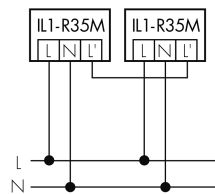

Illustrationen

Abmessungen in mm

Erfassungsschemas

Abmessungen in m

links: Aufsicht, rechts: Seitenansicht

- Reichweite bei sitzender Tätigkeit (Präsenz)
- Reichweite bei direktem Draufzugehen (radial)
- Reichweite bei seitlichem Vorbeigehen (tangential)

Technische Daten

Schaltbilder

Normalbetrieb

Normalbetrieb mit externer Leuchte

Normalbetrieb mit externer Leuchte und RC-Glied

Normalbetrieb mit externem Taster

Parallelbetrieb

Dauerlichtbetrieb mit externem Schalter