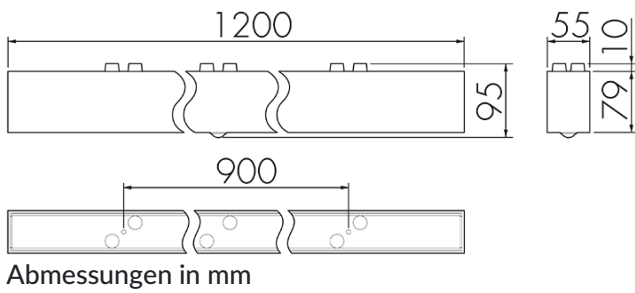

IL1-L120-3-M

LED-Leuchte mit Bewegungsmelder

E-Nr: 941 400 149

nicht mehr lieferbar

Produktbeschreibung

- Stromsparende, langlebige LED-Technik
- Hochwertige Verarbeitung und Materialien, Swiss-Made
- Intelligente Decken- und Wandanbauleuchte, linear
- Leistungsstarker, störsicherer Passiv-Infrarot-Bewegungsmelder
- Leuchte auch ohne Melder erhältlich
- Hochempfindliche und störteste Passiv-Infrarot-Anwesenheitserfassung, klare Bereichs-Eingrenzung dank Abdeckclip
- Schaltet automatisch in Abhängigkeit von Bewegung und Helligkeit
- Zeitloses Design aus weiss-mattem Acrylglas
- Fernbedienung als Zubehör lieferbar
- Sofort Betriebsbereit dank Werksprogramm

Illustrationen

Abmessungen in mm

Erfassungsschemas

Abmessungen in m

links: Aufsicht, rechts: Seitenansicht

- Reichweite bei sitzender Tätigkeit (Präsenz)
- Reichweite bei direktem Draufzugehen (radial)
- Reichweite bei seitlichem Vorbeigehen (tangential)