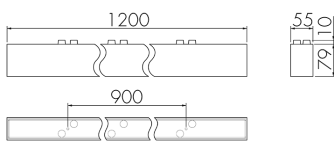

IL1-L120-4

LED-Leuchte

E-Nr: 941 400 449

nicht mehr lieferbar

Produktbeschreibung

- Stromsparende, langlebige LED-Technik
- Hochwertige Verarbeitung und Materialien, Swiss-Made
- Intelligente Decken- und Wandanbauleuchte, linear
- Zeitloses Design aus weiss-mattem Acrylglas

Illustrationen

Abmessungen in mm

Technische Daten

Schaltbilder

Normalbetrieb

Normalbetrieb mit externer Leuchte

Normalbetrieb mit externer Leuchte und RC-Glied

Normalbetrieb mit externem Taster