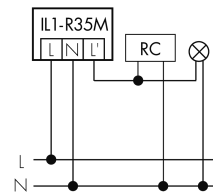

Illustrationen

Erfassungsschemas

links: Aufsicht, rechts: Seitenansicht

- Reichweite bei sitzender Tätigkeit (Präsenz)
- - - Reichweite bei direktem Draufzugehen (radial)
- Reichweite bei seitlichem Vorbeigehen (tangential)

Technische Daten

Schaltbilder

Normalbetrieb

Normalbetrieb mit externer Leuchte

Normalbetrieb mit externer Leuchte und RC-Glied

Normalbetrieb mit externem Taster

Parallelbetrieb

Dauerlichtbetrieb mit externem Schalter

Zubehör

IR-RC
IR-Fernbedienung
E-Nr: 535 949 005

IR-PD Mini
IR-Fernbedienung, klein
E-Nr: 535 949 035