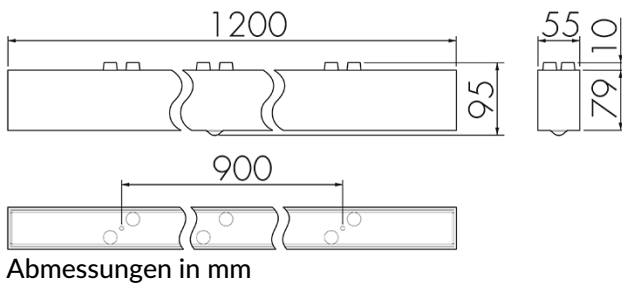

IL1-L120-4-M

LED-Leuchte mit Bewegungsmelder

E-Nr: 941 400 549

nicht mehr lieferbar

Produktbeschreibung

- Stromsparende, langlebige LED-Technik
- Hochwertige Verarbeitung und Materialien, Swiss-Made
- Intelligente Decken- und Wandanbauleuchte, linear
- Leistungsstarker, störstärkerer Passiv-Infrarot-Bewegungsmelder
- Leuchte auch ohne Melder erhältlich
- Hochempfindliche und störstärkste Passiv-Infrarot-Anwesenheitserfassung, klare Bereichs-Eingrenzung dank Abdeckclip
- Schaltet automatisch in Abhängigkeit von Bewegung und Helligkeit
- Zeitloses Design aus weiss-mattem Acrylglas
- Fernbedienung als Zubehör lieferbar
- Sofort Betriebsbereit dank Werksprogramm

Illustrationen

Erfassungsschemas

links: Aufsicht, rechts: Seitenansicht

- Reichweite bei sitzender Tätigkeit (Präsenz)
- - - Reichweite bei direktem Draufzugehen (radial)
- Reichweite bei seitlichem Vorbeigehen (tangential)