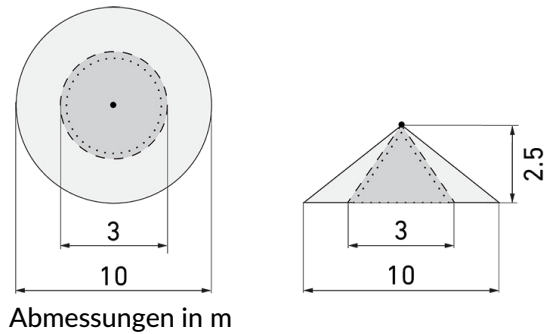

IL1-L120-4-M

LED-Leuchte mit Bewegungsmelder

E-Nr: 941 400 549

nicht mehr lieferbar

Produktbeschreibung

- Stromsparende, langlebige LED-Technik
- Hochwertige Verarbeitung und Materialien, Swiss-Made
- Intelligente Decken- und Wandanbauleuchte, linear
- Leistungsstarker, störstärkerer Passiv-Infrarot-Bewegungsmelder
- Leuchte auch ohne Melder erhältlich
- Hochempfindliche und störstärkste Passiv-Infrarot-Anwesenheitserfassung, klare Bereichs-Eingrenzung dank Abdeckclip
- Schaltet automatisch in Abhängigkeit von Bewegung und Helligkeit
- Zeitloses Design aus weiss-mattem Acrylglas
- Fernbedienung als Zubehör lieferbar
- Sofort Betriebsbereit dank Werksprogramm

Illustrationen

Erfassungsschemas

links: Aufsicht, rechts: Seitenansicht

- Reichweite bei sitzender Tätigkeit (Präsenz)
- - - Reichweite bei direktem Draufzugehen (radial)
- Reichweite bei seitlichem Vorbeigehen (tangential)