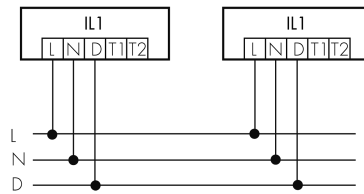

IL1-L120-4-S

LED-Leuchte mit Notlicht

E-Nr: 941 401 449

nicht mehr lieferbar

Produktbeschreibung

- Stromsparende, langlebige LED-Technik
- Hochwertige Verarbeitung und Materialien, Swiss-Made
- Intelligente Decken- und Wandanbauleuchte, linear
- Zeitloses Design aus weiss-mattem Acrylglas
- Notlicht mit Leuchtdauer > 1 h, inkl. Selbsttest

Illustrationen

Abmessungen in mm

Technische Daten

Schaltbilder

Gruppen-/Systembetrieb über 2 Sicherungsgruppen

Normalbetrieb mit externem Taster

Master-Slave-Betrieb

Gruppen-/Systembetrieb