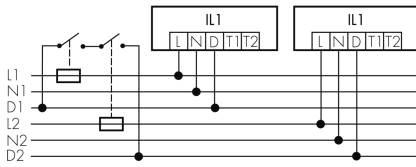

IL1-L120-4-S

LED-Leuchte mit Notlicht

E-Nr: 941 401 449

nicht mehr lieferbar

Produktbeschreibung

- Stromsparende, langlebige LED-Technik
- Hochwertige Verarbeitung und Materialien, Swiss-Made
- Intelligente Decken- und Wandanbauleuchte, linear
- Zeitloses Design aus weiss-mattem Acrylglas
- Notlicht mit Leuchtdauer > 1 h, inkl. Selbsttest

Illustrationen

Abmessungen in mm

Technische Daten

Schaltbilder

Gruppen-/Systembetrieb über 2 Sicherungsgruppen

Normalbetrieb mit externem Taster

Master-Slave-Betrieb

Gruppen-/Systembetrieb