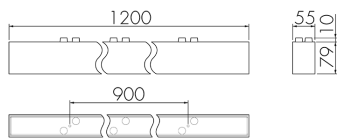

IL1-L120-4-S

LED-Leuchte mit Notlicht

E-Nr: 941 401 449

nicht mehr lieferbar

Produktbeschreibung

- Stromsparende, langlebige LED-Technik
- Hochwertige Verarbeitung und Materialien, Swiss-Made
- Intelligente Decken- und Wandanbauleuchte, linear
- Zeitloses Design aus weiss-mattem Acrylglas
- Notlicht mit Leuchtdauer > 1 h, inkl. Selbsttest

Illustrationen

Abmessungen in mm

Technische Daten

Schaltbilder

Gruppen-/Systembetrieb über 2 Sicherungsgruppen

Normalbetrieb mit externem Taster

Master-Slave-Betrieb

Gruppen-/Systembetrieb