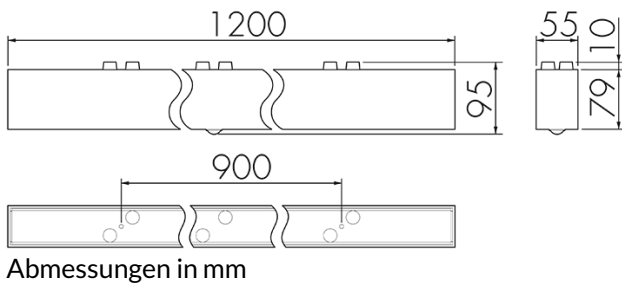

Illustrationen