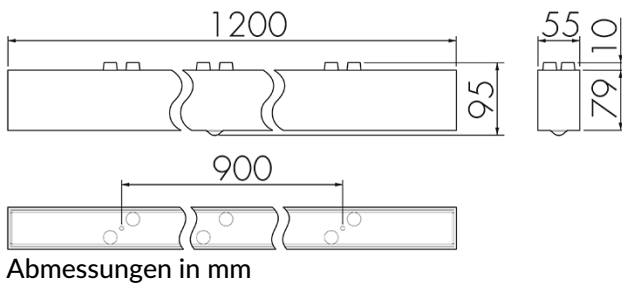

## IL1-L120-4-MS

LED-Leuchte mit Bewegungsmelder und  
Notlicht

E-Nr: 941 401 549

nicht mehr lieferbar

### Produktbeschreibung

- Stromsparende, langlebige LED-Technik
- Hochwertige Verarbeitung und Materialien, Swiss-Made
- Intelligente Decken- und Wandanbauleuchte, linear
- Leistungsstarker, störicherer Passiv-Infrarot-Bewegungsmelder
- Leuchte auch ohne Melder erhältlich
- Hochempfindliche und störteste Passiv-Infrarot-Anwesenheitserfassung, klare Bereichs-Eingrenzung dank Abdeckclip
- Schaltet automatisch in Abhängigkeit von Bewegung und Helligkeit
- Zeitloses Design aus weiss-mattem Acrylglas
- Fernbedienung als Zubehör lieferbar
- Sofort Betriebsbereit dank Werksprogramm
- Notlicht mit Leuchtdauer > 1 h, inkl. Selbsttest

Illustrationen

Abmessungen in mm

Erfassungsschemas

Abmessungen in m

links: Aufsicht, rechts: Seitenansicht

- ..... Reichweite bei sitzender Tätigkeit (Präsenz)
- - - Reichweite bei direktem Draufzugehen (radial)
- Reichweite bei seitlichem Vorbeigehen (tangential)