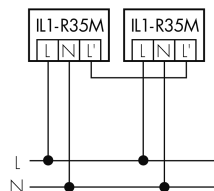

Illustrationen

Abmessungen in mm

Erfassungsschemas

Abmessungen in m

links: Aufsicht, rechts: Seitenansicht

- ..... Reichweite bei sitzender Tätigkeit (Präsenz)
- - - Reichweite bei direktem Draufzugehen (radial)
- Reichweite bei seitlichem Vorbeigehen (tangential)

Technische Daten

Schaltbilder

Normalbetrieb

Normalbetrieb mit externer Leuchte

Normalbetrieb mit externer Leuchte und RC-Glied

Normalbetrieb mit externem Taster

Parallelbetrieb

Dauerlichtbetrieb mit externem Schalter