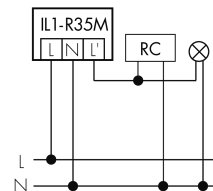

Illustrationen

Abmessungen in mm

Erfassungsschemas

Abmessungen in m

links: Aufsicht, rechts: Seitenansicht

- ..... Reichweite bei sitzender Tätigkeit (Präsenz)
- - - Reichweite bei direktem Draufzugehen (radial)
- Reichweite bei seitlichem Vorbeigehen (tangential)

Technische Daten

Schaltbilder

Normalbetrieb

Normalbetrieb mit externer Leuchte

Normalbetrieb mit externer Leuchte und RC-Glied

Normalbetrieb mit externem Taster

Parallelbetrieb

Dauerlichtbetrieb mit externem Schalter

## Zubehör

**IR-RC**  
IR-Fernbedienung  
E-Nr: 535 949 005

**IR-PD Mini**  
IR-Fernbedienung, klein  
E-Nr: 535 949 035