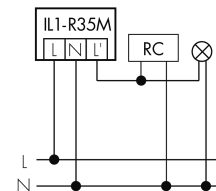

Illustrationen

Erfassungsschemas

links: Aufsicht, rechts: Seitenansicht

- ..... Reichweite bei sitzender Tätigkeit (Präsenz)
- - - Reichweite bei direktem Draufzugehen (radial)
- Reichweite bei seitlichem Vorbeigehen (tangential)

Technische Daten

Schaltbilder

Normalbetrieb

Normalbetrieb mit externer Leuchte

Normalbetrieb mit externer Leuchte und RC-Glied

Normalbetrieb mit externem Taster

Parallelbetrieb

Dauerlichtbetrieb mit externem Schalter

## Zubehör

**IR-RC**  
IR-Fernbedienung  
E-Nr: 535 949 005

**IR-PD Mini**  
IR-Fernbedienung, klein  
E-Nr: 535 949 035