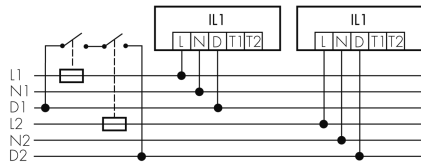

IL1-L120-3-A

Intelligente LED-Leuchte

E-Nr: 941 400 249

nicht mehr lieferbar

Produktbeschreibung

- Orientierungslicht für erhöhte Sicherheitsanforderungen in Altersheimen, Spitälern, öffentlichen Bauten etc.
- Hochwertige Verarbeitung und Materialien, Swiss-Made
- Intelligente Decken- und Wandanbauleuchte, linear
- Dimmt oder schaltet automatisch in Abhängigkeit von Tageslicht
- Einfache 1-Draht-Erweiterung zu intelligentem, vorkonfiguriertem Leuchten-Netzwerk
- 2 Eingänge zur Übersteuerung mit Tastern, Zeitschaltuhren oder Bewegungsmeldern
- Linien- und Flächen-Schwarm- Funktionalität
- Zeitloses Design aus weiss-mattem Acrylglas
- Optionale Fernbedienung für das Anpassen der Steuerprogramme
- Sofort betriebsbereit dank vorkonfigurierten Steuerprogrammen
- DC-Erkennung mit automatischem Aufruf von Notlicht-Steuerprogramm

Illustrationen

Abmessungen in mm

Technische Daten

Schaltbilder

Gruppen-/Systembetrieb über 2 Sicherungsgruppen

Normalbetrieb mit externem Taster

Master-Slave-Betrieb

Gruppen-/Systembetrieb