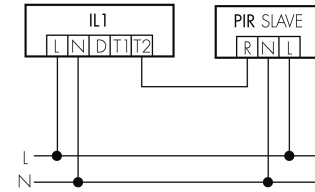

IL1-L120-3-A

Intelligente LED-Leuchte

E-Nr: 941 400 249

nicht mehr lieferbar

Produktbeschreibung

- Orientierungslicht für erhöhte Sicherheitsanforderungen in Altersheimen, Spitälern, öffentlichen Bauten etc.
- Hochwertige Verarbeitung und Materialien, Swiss-Made
- Intelligente Decken- und Wandanbauleuchte, linear
- Dimmt oder schaltet automatisch in Abhängigkeit von Tageslicht
- Einfache 1-Draht-Erweiterung zu intelligentem, vorkonfiguriertem Leuchten-Netzwerk
- 2 Eingänge zur Übersteuerung mit Tastern, Zeitschaltuhren oder Bewegungsmeldern
- Linien- und Flächen-Schwarm- Funktionalität
- Zeitloses Design aus weiss-mattem Acrylglas
- Optionale Fernbedienung für das Anpassen der Steuerprogramme
- Sofort betriebsbereit dank vorkonfigurierten Steuerprogrammen
- DC-Erkennung mit automatischem Aufruf von Notlicht-Steuerprogramm

Illustrationen

Abmessungen in mm

Technische Daten

Schaltbilder

Gruppen-/Systembetrieb über 2 Sicherungsgruppen

Normalbetrieb mit externem Taster

Master-Slave-Betrieb

Gruppen-/Systembetrieb