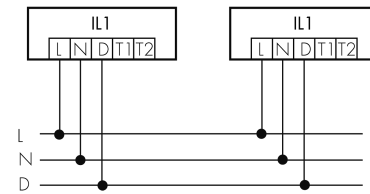

IL1-L120-3-A

Intelligente LED-Leuchte

E-Nr: 941 400 249

nicht mehr lieferbar

Produktbeschreibung

- Orientierungslicht für erhöhte Sicherheitsanforderungen in Altersheimen, Spitälern, öffentlichen Bauten etc.
- Hochwertige Verarbeitung und Materialien, Swiss-Made
- Intelligente Decken- und Wandanbauleuchte, linear
- Dimmt oder schaltet automatisch in Abhängigkeit von Tageslicht
- Einfache 1-Draht-Erweiterung zu intelligentem, vorkonfiguriertem Leuchten-Netzwerk
- 2 Eingänge zur Übersteuerung mit Tastern, Zeitschaltuhren oder Bewegungsmeldern
- Linien- und Flächen-Schwarm- Funktionalität
- Zeitloses Design aus weiss-mattem Acrylglas
- Optionale Fernbedienung für das Anpassen der Steuerprogramme
- Sofort betriebsbereit dank vorkonfigurierten Steuerprogrammen
- DC-Erkennung mit automatischem Aufruf von Notlicht-Steuerprogramm

Illustrationen

Abmessungen in mm

Technische Daten

Schaltbilder

Gruppen-/Systembetrieb über 2 Sicherungsgruppen

Normalbetrieb mit externem Taster

Master-Slave-Betrieb

Gruppen-/Systembetrieb