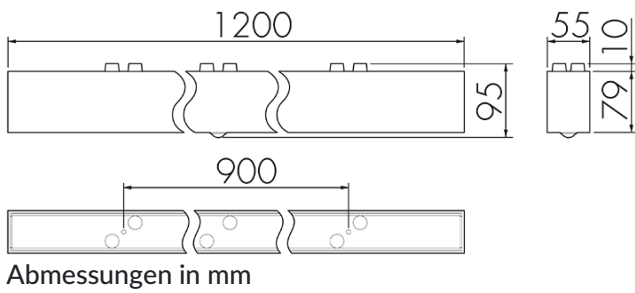

IL1-L120-3-B

Intelligente LED-Leuchte mit
Präsenzmelder
E-Nr: 941 400 349

nicht mehr lieferbar

Produktbeschreibung

- Orientierungslicht für erhöhte Sicherheitsanforderungen in Altersheimen, Spitälern, öffentlichen Bauten etc.
- Hochwertige Verarbeitung und Materialien, Swiss-Made
- Intelligente Decken- und Wandanbauleuchte, linear
- Leuchte auch ohne Melder erhältlich
- Hochempfindliche und störteste Passiv-Infrarot-Anwesenheitserfassung, klare Bereichs-Eingrenzung dank Abdeckclip
- Dimmt oder schaltet automatisch in Abhängigkeit von Präsenz und Tageslicht
- Einfache 1-Draht-Erweiterung zu intelligentem, vorkonfiguriertem Leuchten-Netzwerk
- 2 Eingänge zur Übersteuerung mit Tastern, Zeitschaltuhren oder Bewegungsmeldern
- Linien- und Flächen-Schwarm- Funktionalität
- Zeitloses Design aus weiss-mattem Acrylglas
- Optionale Fernbedienung für das Anpassen der Steuerprogramme
- Sofort betriebsbereit dank vorkonfigurierten Steuerprogrammen
- DC-Erkennung mit automatischem Aufruf von Notlicht-Steuerprogramm

Illustrationen

Abmessungen in mm

Erfassungsschemas

Abmessungen in m

links: Aufsicht, rechts: Seitenansicht

- Reichweite bei sitzender Tätigkeit (Präsenz)
- Reichweite bei direktem Draufzugehen (radial)
- Reichweite bei seitlichem Vorbeigehen (tangential)