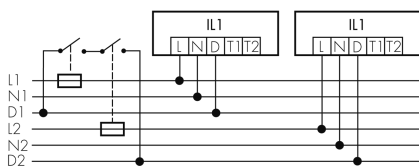

IL1-L120-3-B

Intelligente LED-Leuchte mit
Präsenzmelder
E-Nr: 941 400 349

nicht mehr lieferbar

Produktbeschreibung

- Orientierungslicht für erhöhte Sicherheitsanforderungen in Altersheimen, Spitälern, öffentlichen Bauten etc.
- Hochwertige Verarbeitung und Materialien, Swiss-Made
- Intelligente Decken- und Wandanbauleuchte, linear
- Leuchte auch ohne Melder erhältlich
- Hochempfindliche und störteste Passiv-Infrarot-Anwesenheitserfassung, klare Bereichs-Eingrenzung dank Abdeckclip
- Dimmt oder schaltet automatisch in Abhängigkeit von Präsenz und Tageslicht
- Einfache 1-Draht-Erweiterung zu intelligentem, vorkonfiguriertem Leuchten-Netzwerk
- 2 Eingänge zur Übersteuerung mit Tastern, Zeitschaltuhren oder Bewegungsmeldern
- Linien- und Flächen-Schwarm- Funktionalität
- Zeitloses Design aus weiss-mattem Acrylglas
- Optionale Fernbedienung für das Anpassen der Steuerprogramme
- Sofort betriebsbereit dank vorkonfigurierten Steuerprogrammen
- DC-Erkennung mit automatischem Aufruf von Notlicht-Steuerprogramm

Illustrationen

Abmessungen in mm

Erfassungsschemas

Abmessungen in m

links: Aufsicht, rechts: Seitenansicht

- Reichweite bei sitzender Tätigkeit (Präsenz)
- Reichweite bei direktem Draufzugehen (radial)
- Reichweite bei seitlichem Vorbeigehen (tangential)

Technische Daten

Schaltbilder

Gruppen-/Systembetrieb über 2 Sicherungsgruppen

Normalbetrieb mit externem Taster

Master-Slave-Betrieb

Gruppen-/Systembetrieb

Normalbetrieb

Zubehör