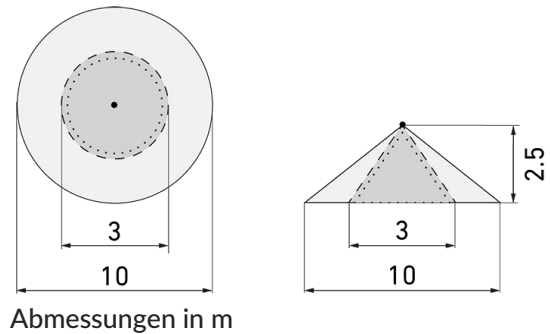

IL1-L120-3-B

Intelligente LED-Leuchte mit
Präsenzmelder
E-Nr: 941 400 349

nicht mehr lieferbar

Produktbeschreibung

- Orientierungslicht für erhöhte Sicherheitsanforderungen in Altersheimen, Spitälern, öffentlichen Bauten etc.
- Hochwertige Verarbeitung und Materialien, Swiss-Made
- Intelligente Decken- und Wandanbauleuchte, linear
- Leuchte auch ohne Melder erhältlich
- Hochempfindliche und störteste Passiv-Infrarot-Anwesenheitserfassung, klare Bereichs-Eingrenzung dank Abdeckclip
- Dimmt oder schaltet automatisch in Abhängigkeit von Präsenz und Tageslicht
- Einfache 1-Draht-Erweiterung zu intelligentem, vorkonfiguriertem Leuchten-Netzwerk
- 2 Eingänge zur Übersteuerung mit Tastern, Zeitschaltuhren oder Bewegungsmeldern
- Linien- und Flächen-Schwarm- Funktionalität
- Zeitloses Design aus weiss-mattem Acrylglas
- Optionale Fernbedienung für das Anpassen der Steuerprogramme
- Sofort betriebsbereit dank vorkonfigurierten Steuerprogrammen
- DC-Erkennung mit automatischem Aufruf von Notlicht-Steuerprogramm

Illustrationen

Abmessungen in mm

Erfassungsschemas

Abmessungen in m

links: Aufsicht, rechts: Seitenansicht

- Reichweite bei sitzender Tätigkeit (Präsenz)
- Reichweite bei direktem Draufzugehen (radial)
- Reichweite bei seitlichem Vorbeigehen (tangential)