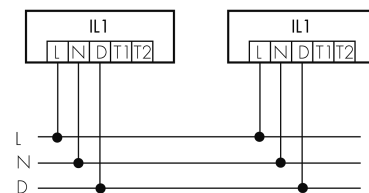

IL1-L120-3-B

Intelligente LED-Leuchte mit
Präsenzmelder
E-Nr: 941 400 349

nicht mehr lieferbar

Produktbeschreibung

- Orientierungslicht für erhöhte Sicherheitsanforderungen in Altersheimen, Spitälern, öffentlichen Bauten etc.
- Hochwertige Verarbeitung und Materialien, Swiss-Made
- Intelligente Decken- und Wandanbauleuchte, linear
- Leuchte auch ohne Melder erhältlich
- Hochempfindliche und störteste Passiv-Infrarot-Anwesenheitserfassung, klare Bereichs-Eingrenzung dank Abdeckclip
- Dimmt oder schaltet automatisch in Abhängigkeit von Präsenz und Tageslicht
- Einfache 1-Draht-Erweiterung zu intelligentem, vorkonfiguriertem Leuchten-Netzwerk
- 2 Eingänge zur Übersteuerung mit Tastern, Zeitschaltuhren oder Bewegungsmeldern
- Linien- und Flächen-Schwarm- Funktionalität
- Zeitloses Design aus weiss-mattem Acrylglas
- Optionale Fernbedienung für das Anpassen der Steuerprogramme
- Sofort betriebsbereit dank vorkonfigurierten Steuerprogrammen
- DC-Erkennung mit automatischem Aufruf von Notlicht-Steuerprogramm

Illustrationen

Abmessungen in mm

Erfassungsschemas

Abmessungen in m

links: Aufsicht, rechts: Seitenansicht

- Reichweite bei sitzender Tätigkeit (Präsenz)
- Reichweite bei direktem Draufzugehen (radial)
- Reichweite bei seitlichem Vorbeigehen (tangential)

Technische Daten

Schaltbilder

Gruppen-/Systembetrieb über 2 Sicherungsgruppen

Normalbetrieb mit externem Taster

Master-Slave-Betrieb

Gruppen-/Systembetrieb

Normalbetrieb

Zubehör