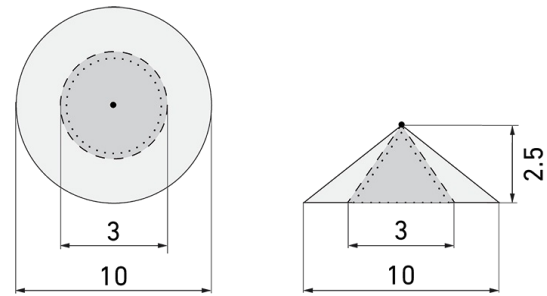

IL1-L120-3-BS

Intelligente LED-Leuchte mit Präsenzmelder
und Notlicht

E-Nr: 941 401 349

nicht mehr lieferbar

Produktbeschreibung

- Orientierungslicht für erhöhte Sicherheitsanforderungen in Altersheimen, Spitälern, öffentlichen Bauten etc.
- Hochwertige Verarbeitung und Materialien, Swiss-Made
- Intelligente Decken- und Wandanbauleuchte, linear
- Leuchte auch ohne Melder erhältlich
- Hochempfindliche und störteste Passiv-Infrarot-Anwesenheitserfassung, klare Bereichs-Eingrenzung dank Abdeckclip
- Dimmt oder schaltet automatisch in Abhängigkeit von Präsenz und Tageslicht
- Einfache 1-Draht-Erweiterung zu intelligentem, vorkonfiguriertem Leuchten-Netzwerk
- 2 Eingänge zur Übersteuerung mit Tastern, Zeitschaltuhren oder Bewegungsmeldern
- Linien- und Flächen-Schwarm- Funktionalität
- Zeitloses Design aus weiss-mattem Acrylglas
- Optionale Fernbedienung für das Anpassen der Steuerprogramme
- Sofort betriebsbereit dank vorkonfigurierten Steuerprogrammen
- DC-Erkennung mit automatischem Aufruf von Notlicht-Steuerprogramm
- Notlicht mit Leuchtdauer > 1 h, inkl. Selbsttest

Illustrationen

Erfassungsschemas

links: Aufsicht, rechts: Seitenansicht

- Reichweite bei sitzender Tätigkeit (Präsenz)
- - - Reichweite bei direktem Draufzugehen (radial)
- Reichweite bei seitlichem Vorbeigehen (tangential)