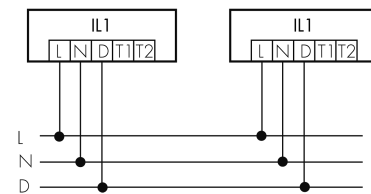

IL1-L120-3-BS

Intelligente LED-Leuchte mit Präsenzmelder
und Notlicht

E-Nr: 941 401 349

nicht mehr lieferbar

Produktbeschreibung

- Orientierungslicht für erhöhte Sicherheitsanforderungen in Altersheimen, Spitälern, öffentlichen Bauten etc.
- Hochwertige Verarbeitung und Materialien, Swiss-Made
- Intelligente Decken- und Wandanbauleuchte, linear
- Leuchte auch ohne Melder erhältlich
- Hochempfindliche und störteste Passiv-Infrarot-Anwesenheitserfassung, klare Bereichs-Eingrenzung dank Abdeckclip
- Dimmt oder schaltet automatisch in Abhängigkeit von Präsenz und Tageslicht
- Einfache 1-Draht-Erweiterung zu intelligentem, vorkonfiguriertem Leuchten-Netzwerk
- 2 Eingänge zur Übersteuerung mit Tastern, Zeitschaltuhren oder Bewegungsmeldern
- Linien- und Flächen-Schwarm- Funktionalität
- Zeitloses Design aus weiss-mattem Acrylglas
- Optionale Fernbedienung für das Anpassen der Steuerprogramme
- Sofort betriebsbereit dank vorkonfigurierten Steuerprogrammen
- DC-Erkennung mit automatischem Aufruf von Notlicht-Steuerprogramm
- Notlicht mit Leuchtdauer > 1 h, inkl. Selbsttest

Illustrationen

Erfassungsschemas

links: Aufsicht, rechts: Seitenansicht

- Reichweite bei sitzender Tätigkeit (Präsenz)
- - - Reichweite bei direktem Draufzugehen (radial)
- Reichweite bei seitlichem Vorbeigehen (tangential)

Technische Daten

Schaltbilder

Gruppen-/Systembetrieb über 2 Sicherungsgruppen

Normalbetrieb mit externem Taster

Master-Slave-Betrieb

Gruppen-/Systembetrieb

Normalbetrieb

Zubehör