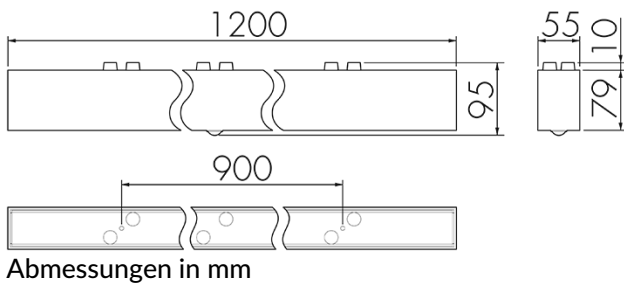

IL1-L120-3-BS

Intelligente LED-Leuchte mit Präsenzmelder
und Notlicht

E-Nr: 941 401 349

nicht mehr lieferbar

Produktbeschreibung

- Orientierungslicht für erhöhte Sicherheitsanforderungen in Altersheimen, Spitälern, öffentlichen Bauten etc.
- Hochwertige Verarbeitung und Materialien, Swiss-Made
- Intelligente Decken- und Wandanbauleuchte, linear
- Leuchte auch ohne Melder erhältlich
- Hochempfindliche und störteste Passiv-Infrarot-Anwesenheitserfassung, klare Bereichs-Eingrenzung dank Abdeckclip
- Dimmt oder schaltet automatisch in Abhängigkeit von Präsenz und Tageslicht
- Einfache 1-Draht-Erweiterung zu intelligentem, vorkonfiguriertem Leuchten-Netzwerk
- 2 Eingänge zur Übersteuerung mit Tastern, Zeitschaltuhren oder Bewegungsmeldern
- Linien- und Flächen-Schwarm- Funktionalität
- Zeitloses Design aus weiss-mattem Acrylglas
- Optionale Fernbedienung für das Anpassen der Steuerprogramme
- Sofort betriebsbereit dank vorkonfigurierten Steuerprogrammen
- DC-Erkennung mit automatischem Aufruf von Notlicht-Steuerprogramm
- Notlicht mit Leuchtdauer > 1 h, inkl. Selbsttest

Illustrationen

Erfassungsschemas

links: Aufsicht, rechts: Seitenansicht

- Reichweite bei sitzender Tätigkeit (Präsenz)
- - - Reichweite bei direktem Draufzugehen (radial)
- Reichweite bei seitlichem Vorbeigehen (tangential)