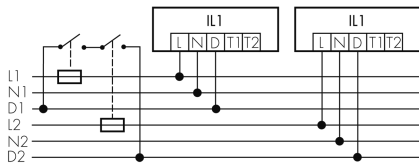

IL1-L120-3-BS

Intelligente LED-Leuchte mit Präsenzmelder
und Notlicht

E-Nr: 941 401 349

nicht mehr lieferbar

Produktbeschreibung

- Orientierungslicht für erhöhte Sicherheitsanforderungen in Altersheimen, Spitälern, öffentlichen Bauten etc.
- Hochwertige Verarbeitung und Materialien, Swiss-Made
- Intelligente Decken- und Wandanbauleuchte, linear
- Leuchte auch ohne Melder erhältlich
- Hochempfindliche und störteste Passiv-Infrarot-Anwesenheitserfassung, klare Bereichs-Eingrenzung dank Abdeckclip
- Dimmt oder schaltet automatisch in Abhängigkeit von Präsenz und Tageslicht
- Einfache 1-Draht-Erweiterung zu intelligentem, vorkonfiguriertem Leuchten-Netzwerk
- 2 Eingänge zur Übersteuerung mit Tastern, Zeitschaltuhren oder Bewegungsmeldern
- Linien- und Flächen-Schwarm- Funktionalität
- Zeitloses Design aus weiss-mattem Acrylglas
- Optionale Fernbedienung für das Anpassen der Steuerprogramme
- Sofort betriebsbereit dank vorkonfigurierten Steuerprogrammen
- DC-Erkennung mit automatischem Aufruf von Notlicht-Steuerprogramm
- Notlicht mit Leuchtdauer > 1 h, inkl. Selbsttest

Illustrationen

Erfassungsschemas

links: Aufsicht, rechts: Seitenansicht

- Reichweite bei sitzender Tätigkeit (Präsenz)
- - - Reichweite bei direktem Draufzugehen (radial)
- Reichweite bei seitlichem Vorbeigehen (tangential)

Technische Daten

Schaltbilder

Gruppen-/Systembetrieb über 2 Sicherungsgruppen

Normalbetrieb mit externem Taster

Master-Slave-Betrieb

Gruppen-/Systembetrieb

Normalbetrieb

Zubehör