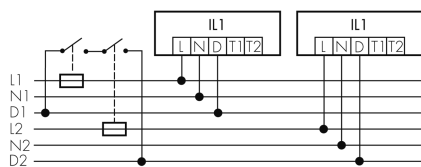

IL1-L120-4-A

Intelligente LED-Leuchte

E-Nr: 941 400 649

nicht mehr lieferbar

Produktbeschreibung

- Orientierungslicht für erhöhte Sicherheitsanforderungen in Altersheimen, Spitälern, öffentlichen Bauten etc.
- Hochwertige Verarbeitung und Materialien, Swiss-Made
- Intelligente Decken- und Wandanbauleuchte, linear
- Dimmt oder schaltet automatisch in Abhängigkeit von Tageslicht
- Einfache 1-Draht-Erweiterung zu intelligentem, vorkonfiguriertem Leuchten-Netzwerk
- 2 Eingänge zur Übersteuerung mit Tastern, Zeitschaltuhren oder Bewegungsmeldern
- Linien- und Flächen-Schwarm- Funktionalität
- Zeitloses Design aus weiss-mattem Acrylglas
- Optionale Fernbedienung für das Anpassen der Steuerprogramme
- Sofort betriebsbereit dank vorkonfigurierten Steuerprogrammen
- DC-Erkennung mit automatischem Aufruf von Notlicht-Steuerprogramm

Illustrationen

Abmessungen in mm

Technische Daten

Schaltbilder

Gruppen-/Systembetrieb über 2 Sicherungsgruppen

Normalbetrieb mit externem Taster

Master-Slave-Betrieb

Gruppen-/Systembetrieb