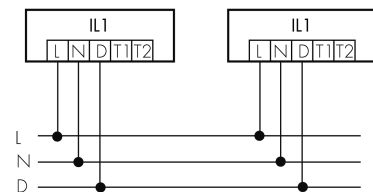

IL1-L120-4-A

Intelligente LED-Leuchte

E-Nr: 941 400 649

nicht mehr lieferbar

Produktbeschreibung

- Orientierungslicht für erhöhte Sicherheitsanforderungen in Altersheimen, Spitälern, öffentlichen Bauten etc.
- Hochwertige Verarbeitung und Materialien, Swiss-Made
- Intelligente Decken- und Wandanbauleuchte, linear
- Dimmt oder schaltet automatisch in Abhängigkeit von Tageslicht
- Einfache 1-Draht-Erweiterung zu intelligentem, vorkonfiguriertem Leuchten-Netzwerk
- 2 Eingänge zur Übersteuerung mit Tastern, Zeitschaltuhren oder Bewegungsmeldern
- Linien- und Flächen-Schwarm- Funktionalität
- Zeitloses Design aus weiss-mattem Acrylglas
- Optionale Fernbedienung für das Anpassen der Steuerprogramme
- Sofort betriebsbereit dank vorkonfigurierten Steuerprogrammen
- DC-Erkennung mit automatischem Aufruf von Notlicht-Steuerprogramm

Illustrationen

Abmessungen in mm

Technische Daten

Schaltbilder

Gruppen-/Systembetrieb über 2 Sicherungsgruppen

Normalbetrieb mit externem Taster

Master-Slave-Betrieb

Gruppen-/Systembetrieb