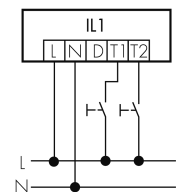

IL1-L120-4-A

Intelligente LED-Leuchte

E-Nr: 941 400 649

nicht mehr lieferbar

Produktbeschreibung

- Orientierungslicht für erhöhte Sicherheitsanforderungen in Altersheimen, Spitälern, öffentlichen Bauten etc.
- Hochwertige Verarbeitung und Materialien, Swiss-Made
- Intelligente Decken- und Wandanbauleuchte, linear
- Dimmt oder schaltet automatisch in Abhängigkeit von Tageslicht
- Einfache 1-Draht-Erweiterung zu intelligentem, vorkonfiguriertem Leuchten-Netzwerk
- 2 Eingänge zur Übersteuerung mit Tastern, Zeitschaltuhren oder Bewegungsmeldern
- Linien- und Flächen-Schwarm- Funktionalität
- Zeitloses Design aus weiss-mattem Acrylglas
- Optionale Fernbedienung für das Anpassen der Steuerprogramme
- Sofort betriebsbereit dank vorkonfigurierten Steuerprogrammen
- DC-Erkennung mit automatischem Aufruf von Notlicht-Steuerprogramm

Illustrationen

Abmessungen in mm

Technische Daten

Schaltbilder

Gruppen-/Systembetrieb über 2 Sicherungsgruppen

Normalbetrieb mit externem Taster

Master-Slave-Betrieb

Gruppen-/Systembetrieb