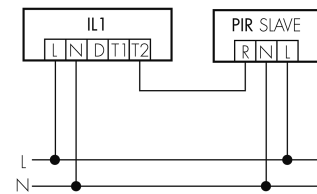

IL1-L120-4-A

Intelligente LED-Leuchte

E-Nr: 941 400 649

nicht mehr lieferbar

Produktbeschreibung

- Orientierungslicht für erhöhte Sicherheitsanforderungen in Altersheimen, Spitälern, öffentlichen Bauten etc.
- Hochwertige Verarbeitung und Materialien, Swiss-Made
- Intelligente Decken- und Wandanbauleuchte, linear
- Dimmt oder schaltet automatisch in Abhängigkeit von Tageslicht
- Einfache 1-Draht-Erweiterung zu intelligentem, vorkonfiguriertem Leuchten-Netzwerk
- 2 Eingänge zur Übersteuerung mit Tastern, Zeitschaltuhren oder Bewegungsmeldern
- Linien- und Flächen-Schwarm- Funktionalität
- Zeitloses Design aus weiss-mattem Acrylglas
- Optionale Fernbedienung für das Anpassen der Steuerprogramme
- Sofort betriebsbereit dank vorkonfigurierten Steuerprogrammen
- DC-Erkennung mit automatischem Aufruf von Notlicht-Steuerprogramm

Illustrationen

Abmessungen in mm

Technische Daten

Schaltbilder

Gruppen-/Systembetrieb über 2 Sicherungsgruppen

Normalbetrieb mit externem Taster

Master-Slave-Betrieb

Gruppen-/Systembetrieb