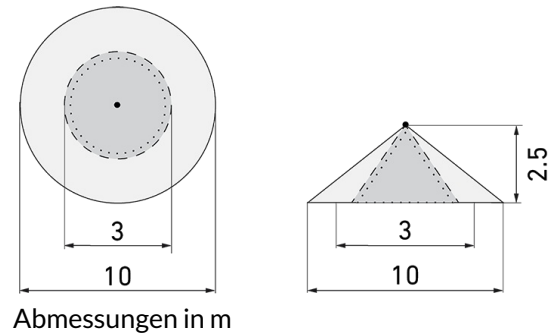

### Produktbeschreibung

- Orientierungslicht für erhöhte Sicherheitsanforderungen in Altersheimen, Spitälern, öffentlichen Bauten etc.
- Hochwertige Verarbeitung und Materialien, Swiss-Made
- Intelligente Decken- und Wandanbauleuchte, linear
- Leuchte auch ohne Melder erhältlich
- Hochempfindliche und störteste Passiv-Infrarot-Anwesenheitserfassung, klare Bereichs-Eingrenzung dank Abdeckclip
- Dimmt oder schaltet automatisch in Abhängigkeit von Präsenz und Tageslicht
- Einfache 1-Draht-Erweiterung zu intelligentem, vorkonfiguriertem Leuchten-Netzwerk
- 2 Eingänge zur Übersteuerung mit Tastern, Zeitschaltuhren oder Bewegungsmeldern
- Linien- und Flächen-Schwarm- Funktionalität
- Zeitloses Design aus weiss-mattem Acrylglas
- Optionale Fernbedienung für das Anpassen der Steuerprogramme
- Sofort betriebsbereit dank vorkonfigurierten Steuerprogrammen
- DC-Erkennung mit automatischem Aufruf von Notlicht-Steuerprogramm

Illustrationen

Erfassungsschemas

links: Aufsicht, rechts: Seitenansicht

- ..... Reichweite bei sitzender Tätigkeit (Präsenz)
- - - Reichweite bei direktem Draufzugehen (radial)
- Reichweite bei seitlichem Vorbeigehen (tangential)