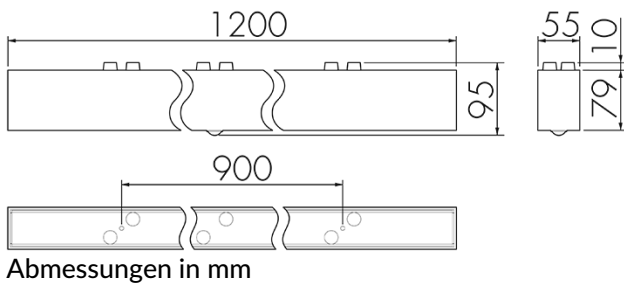

IL1-L120-4-B

Intelligente LED-Leuchte mit
Präsenzmelder
E-Nr: 941 400 749

nicht mehr lieferbar

Produktbeschreibung

- Orientierungslicht für erhöhte Sicherheitsanforderungen in Altersheimen, Spitälern, öffentlichen Bauten etc.
- Hochwertige Verarbeitung und Materialien, Swiss-Made
- Intelligente Decken- und Wandanbauleuchte, linear
- Leuchte auch ohne Melder erhältlich
- Hochempfindliche und störteste Passiv-Infrarot-Anwesenheitserfassung, klare Bereichs-Eingrenzung dank Abdeckclip
- Dimmt oder schaltet automatisch in Abhängigkeit von Präsenz und Tageslicht
- Einfache 1-Draht-Erweiterung zu intelligentem, vorkonfiguriertem Leuchten-Netzwerk
- 2 Eingänge zur Übersteuerung mit Tastern, Zeitschaltuhren oder Bewegungsmeldern
- Linien- und Flächen-Schwarm- Funktionalität
- Zeitloses Design aus weiss-mattem Acrylglas
- Optionale Fernbedienung für das Anpassen der Steuerprogramme
- Sofort betriebsbereit dank vorkonfigurierten Steuerprogrammen
- DC-Erkennung mit automatischem Aufruf von Notlicht-Steuerprogramm

Illustrationen

Erfassungsschemas

links: Aufsicht, rechts: Seitenansicht

- Reichweite bei sitzender Tätigkeit (Präsenz)
- - - Reichweite bei direktem Draufzugehen (radial)
- Reichweite bei seitlichem Vorbeigehen (tangential)