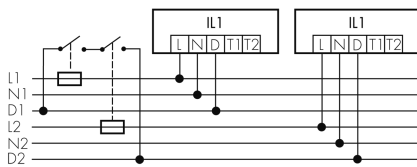

### Produktbeschreibung

- Orientierungslicht für erhöhte Sicherheitsanforderungen in Altersheimen, Spitälern, öffentlichen Bauten etc.
- Hochwertige Verarbeitung und Materialien, Swiss-Made
- Intelligente Decken- und Wandanbauleuchte, linear
- Leuchte auch ohne Melder erhältlich
- Hochempfindliche und störteste Passiv-Infrarot-Anwesenheitserfassung, klare Bereichs-Eingrenzung dank Abdeckclip
- Dimmt oder schaltet automatisch in Abhängigkeit von Präsenz und Tageslicht
- Einfache 1-Draht-Erweiterung zu intelligentem, vorkonfiguriertem Leuchten-Netzwerk
- 2 Eingänge zur Übersteuerung mit Tastern, Zeitschaltuhren oder Bewegungsmeldern
- Linien- und Flächen-Schwarm- Funktionalität
- Zeitloses Design aus weiss-mattem Acrylglas
- Optionale Fernbedienung für das Anpassen der Steuerprogramme
- Sofort betriebsbereit dank vorkonfigurierten Steuerprogrammen
- DC-Erkennung mit automatischem Aufruf von Notlicht-Steuerprogramm

Illustrationen

Erfassungsschemas

links: Aufsicht, rechts: Seitenansicht

- ..... Reichweite bei sitzender Tätigkeit (Präsenz)
- - - Reichweite bei direktem Draufzugehen (radial)
- Reichweite bei seitlichem Vorbeigehen (tangential)

Technische Daten

Schaltbilder

Gruppen-/Systembetrieb über 2 Sicherungsgruppen

Normalbetrieb mit externem Taster

Master-Slave-Betrieb

Normalbetrieb

Gruppen-/Systembetrieb