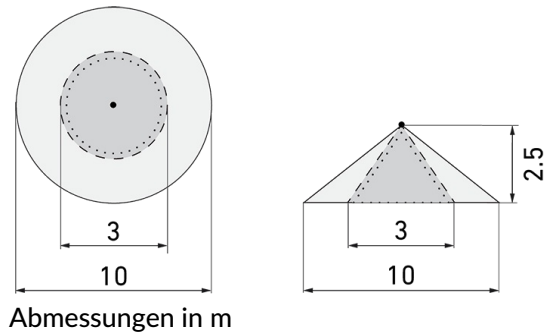

IL1-L120-4-B

Intelligente LED-Leuchte mit
Präsenzmelder
E-Nr: 941 400 749

nicht mehr lieferbar

Produktbeschreibung

- Orientierungslicht für erhöhte Sicherheitsanforderungen in Altersheimen, Spitälern, öffentlichen Bauten etc.
- Hochwertige Verarbeitung und Materialien, Swiss-Made
- Intelligente Decken- und Wandanbauleuchte, linear
- Leuchte auch ohne Melder erhältlich
- Hochempfindliche und störteste Passiv-Infrarot-Anwesenheitserfassung, klare Bereichs-Eingrenzung dank Abdeckclip
- Dimmt oder schaltet automatisch in Abhängigkeit von Präsenz und Tageslicht
- Einfache 1-Draht-Erweiterung zu intelligentem, vorkonfiguriertem Leuchten-Netzwerk
- 2 Eingänge zur Übersteuerung mit Tastern, Zeitschaltuhren oder Bewegungsmeldern
- Linien- und Flächen-Schwarm- Funktionalität
- Zeitloses Design aus weiss-mattem Acrylglas
- Optionale Fernbedienung für das Anpassen der Steuerprogramme
- Sofort betriebsbereit dank vorkonfigurierten Steuerprogrammen
- DC-Erkennung mit automatischem Aufruf von Notlicht-Steuerprogramm

Illustrationen

Erfassungsschemas

links: Aufsicht, rechts: Seitenansicht

- Reichweite bei sitzender Tätigkeit (Präsenz)
- - - Reichweite bei direktem Draufzugehen (radial)
- Reichweite bei seitlichem Vorbeigehen (tangential)