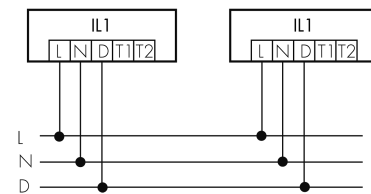

IL1-L120-4-B

Intelligente LED-Leuchte mit
Präsenzmelder
E-Nr: 941 400 749

nicht mehr lieferbar

Produktbeschreibung

- Orientierungslicht für erhöhte Sicherheitsanforderungen in Altersheimen, Spitälern, öffentlichen Bauten etc.
- Hochwertige Verarbeitung und Materialien, Swiss-Made
- Intelligente Decken- und Wandanbauleuchte, linear
- Leuchte auch ohne Melder erhältlich
- Hochempfindliche und störteste Passiv-Infrarot-Anwesenheitserfassung, klare Bereichs-Eingrenzung dank Abdeckclip
- Dimmt oder schaltet automatisch in Abhängigkeit von Präsenz und Tageslicht
- Einfache 1-Draht-Erweiterung zu intelligentem, vorkonfiguriertem Leuchten-Netzwerk
- 2 Eingänge zur Übersteuerung mit Tastern, Zeitschaltuhren oder Bewegungsmeldern
- Linien- und Flächen-Schwarm- Funktionalität
- Zeitloses Design aus weiss-mattem Acrylglas
- Optionale Fernbedienung für das Anpassen der Steuerprogramme
- Sofort betriebsbereit dank vorkonfigurierten Steuerprogrammen
- DC-Erkennung mit automatischem Aufruf von Notlicht-Steuerprogramm

Illustrationen

Erfassungsschemas

links: Aufsicht, rechts: Seitenansicht

- Reichweite bei sitzender Tätigkeit (Präsenz)
- - - Reichweite bei direktem Draufzugehen (radial)
- Reichweite bei seitlichem Vorbeigehen (tangential)

Technische Daten

Schaltbilder

Gruppen-/Systembetrieb über 2 Sicherungsgruppen

Normalbetrieb mit externem Taster

Master-Slave-Betrieb

Gruppen-/Systembetrieb

Normalbetrieb

Zubehör