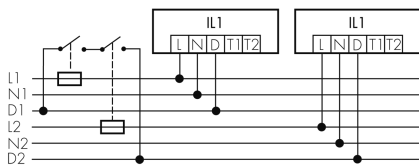

IL1-L120-4-B

Intelligente LED-Leuchte mit
Präsenzmelder
E-Nr: 941 400 749

nicht mehr lieferbar

Produktbeschreibung

- Orientierungslicht für erhöhte Sicherheitsanforderungen in Altersheimen, Spitälern, öffentlichen Bauten etc.
- Hochwertige Verarbeitung und Materialien, Swiss-Made
- Intelligente Decken- und Wandanbauleuchte, linear
- Leuchte auch ohne Melder erhältlich
- Hochempfindliche und störteste Passiv-Infrarot-Anwesenheitserfassung, klare Bereichs-Eingrenzung dank Abdeckclip
- Dimmt oder schaltet automatisch in Abhängigkeit von Präsenz und Tageslicht
- Einfache 1-Draht-Erweiterung zu intelligentem, vorkonfiguriertem Leuchten-Netzwerk
- 2 Eingänge zur Übersteuerung mit Tastern, Zeitschaltuhren oder Bewegungsmeldern
- Linien- und Flächen-Schwarm- Funktionalität
- Zeitloses Design aus weiss-mattem Acrylglas
- Optionale Fernbedienung für das Anpassen der Steuerprogramme
- Sofort betriebsbereit dank vorkonfigurierten Steuerprogrammen
- DC-Erkennung mit automatischem Aufruf von Notlicht-Steuerprogramm

Illustrationen

Erfassungsschemas

links: Aufsicht, rechts: Seitenansicht

- Reichweite bei sitzender Tätigkeit (Präsenz)
- - - Reichweite bei direktem Draufzugehen (radial)
- Reichweite bei seitlichem Vorbeigehen (tangential)

Technische Daten

Schaltbilder

Gruppen-/Systembetrieb über 2 Sicherungsgruppen

Normalbetrieb mit externem Taster

Master-Slave-Betrieb

Gruppen-/Systembetrieb

Normalbetrieb

Zubehör