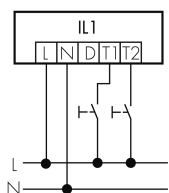

IL1-L120-4-AS

Intelligente LED-Leuchte mit
Notlicht

E-Nr: 941 401 649

nicht mehr lieferbar

Produktbeschreibung

- Orientierungslicht für erhöhte Sicherheitsanforderungen in Altersheimen, Spitälern, öffentlichen Bauten etc.
- Hochwertige Verarbeitung und Materialien, Swiss-Made
- Intelligente Decken- und Wandanbauleuchte, linear
- Dimmt oder schaltet automatisch in Abhängigkeit von Tageslicht
- Einfache 1-Draht-Erweiterung zu intelligentem, vorkonfiguriertem Leuchten-Netzwerk
- 2 Eingänge zur Übersteuerung mit Tastern, Zeitschaltuhren oder Bewegungsmeldern
- Linien- und Flächen-Schwarm- Funktionalität
- Zeitloses Design aus weiss-mattem Acrylglas
- Optionale Fernbedienung für das Anpassen der Steuerprogramme
- Sofort betriebsbereit dank vorkonfigurierten Steuerprogrammen
- DC-Erkennung mit automatischem Aufruf von Notlicht-Steuerprogramm
- Notlicht mit Leuchtdauer > 1 h, inkl. Selbsttest

Illustrationen

Abmessungen in mm

Technische Daten

Schaltbilder

Gruppen-/Systembetrieb über 2 Sicherungsgruppen

Normalbetrieb mit externem Taster

Master-Slave-Betrieb

Normalbetrieb