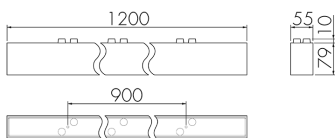

IL1-L120-4-AS

Intelligente LED-Leuchte mit
Notlicht

E-Nr: 941 401 649

nicht mehr lieferbar

Produktbeschreibung

- Orientierungslicht für erhöhte Sicherheitsanforderungen in Altersheimen, Spitälern, öffentlichen Bauten etc.
- Hochwertige Verarbeitung und Materialien, Swiss-Made
- Intelligente Decken- und Wandanbauleuchte, linear
- Dimmt oder schaltet automatisch in Abhängigkeit von Tageslicht
- Einfache 1-Draht-Erweiterung zu intelligentem, vorkonfiguriertem Leuchten-Netzwerk
- 2 Eingänge zur Übersteuerung mit Tastern, Zeitschaltuhren oder Bewegungsmeldern
- Linien- und Flächen-Schwarm- Funktionalität
- Zeitloses Design aus weiss-mattem Acrylglas
- Optionale Fernbedienung für das Anpassen der Steuerprogramme
- Sofort betriebsbereit dank vorkonfigurierten Steuerprogrammen
- DC-Erkennung mit automatischem Aufruf von Notlicht-Steuerprogramm
- Notlicht mit Leuchtdauer > 1 h, inkl. Selbsttest

Illustrationen

Abmessungen in mm

Technische Daten

Schaltbilder

Gruppen-/Systembetrieb über 2 Sicherungsgruppen

Normalbetrieb mit externem Taster

Master-Slave-Betrieb

Normalbetrieb