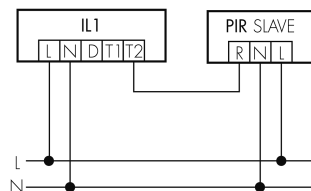

IL1-L120-4-AS

Intelligente LED-Leuchte mit
Notlicht

E-Nr: 941 401 649

nicht mehr lieferbar

Produktbeschreibung

- Orientierungslicht für erhöhte Sicherheitsanforderungen in Altersheimen, Spitälern, öffentlichen Bauten etc.
- Hochwertige Verarbeitung und Materialien, Swiss-Made
- Intelligente Decken- und Wandanbauleuchte, linear
- Dimmt oder schaltet automatisch in Abhängigkeit von Tageslicht
- Einfache 1-Draht-Erweiterung zu intelligentem, vorkonfiguriertem Leuchten-Netzwerk
- 2 Eingänge zur Übersteuerung mit Tastern, Zeitschaltuhren oder Bewegungsmeldern
- Linien- und Flächen-Schwarm- Funktionalität
- Zeitloses Design aus weiss-mattem Acrylglas
- Optionale Fernbedienung für das Anpassen der Steuerprogramme
- Sofort betriebsbereit dank vorkonfigurierten Steuerprogrammen
- DC-Erkennung mit automatischem Aufruf von Notlicht-Steuerprogramm
- Notlicht mit Leuchtdauer > 1 h, inkl. Selbsttest

Illustrationen

Abmessungen in mm

Technische Daten

Schaltbilder

Gruppen-/Systembetrieb über 2 Sicherungsgruppen

Normalbetrieb mit externem Taster

Master-Slave-Betrieb

Normalbetrieb