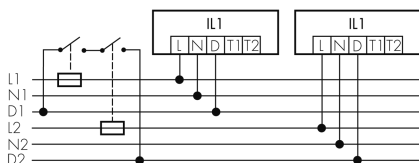

IL1-L120-4-AS

Intelligente LED-Leuchte mit
Notlicht

E-Nr: 941 401 649

nicht mehr lieferbar

Produktbeschreibung

- Orientierungslicht für erhöhte Sicherheitsanforderungen in Altersheimen, Spitälern, öffentlichen Bauten etc.
- Hochwertige Verarbeitung und Materialien, Swiss-Made
- Intelligente Decken- und Wandanbauleuchte, linear
- Dimmt oder schaltet automatisch in Abhängigkeit von Tageslicht
- Einfache 1-Draht-Erweiterung zu intelligentem, vorkonfiguriertem Leuchten-Netzwerk
- 2 Eingänge zur Übersteuerung mit Tastern, Zeitschaltuhren oder Bewegungsmeldern
- Linien- und Flächen-Schwarm- Funktionalität
- Zeitloses Design aus weiss-mattem Acrylglas
- Optionale Fernbedienung für das Anpassen der Steuerprogramme
- Sofort betriebsbereit dank vorkonfigurierten Steuerprogrammen
- DC-Erkennung mit automatischem Aufruf von Notlicht-Steuerprogramm
- Notlicht mit Leuchtdauer > 1 h, inkl. Selbsttest

Illustrationen

Abmessungen in mm

Technische Daten

Schaltbilder

Gruppen-/Systembetrieb über 2 Sicherungsgruppen

Normalbetrieb mit externem Taster

Master-Slave-Betrieb

Normalbetrieb