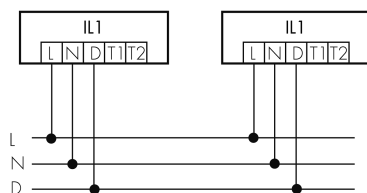

Gruppen-/Systembetrieb

Zubehör

IR-RC
IR-Fernbedienung
E-Nr: 535 949 005