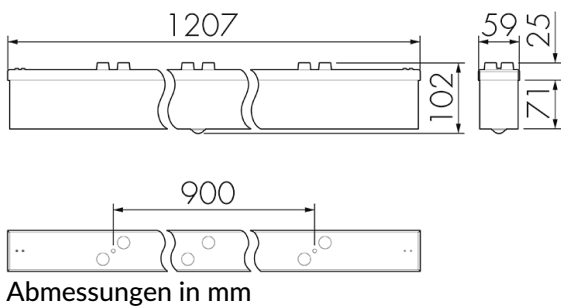

Illustrationen