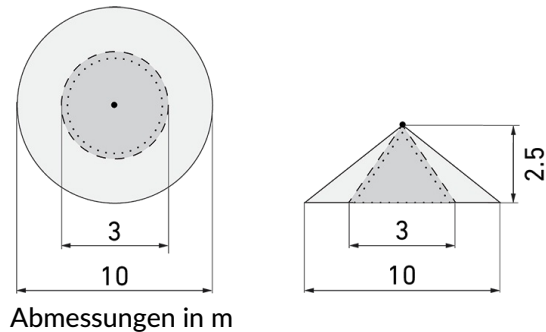

### Produktbeschreibung

- Stromsparende, langlebige LED-Technik
- Hochwertige Verarbeitung und Materialien, Swiss-Made
- Intelligente Decken- und Wandanbauleuchte, linear, Nass IP43
- Leistungsstarker, störstärkerer Passiv-Infrarot-Bewegungsmelder
- Leuchte auch ohne Melder erhältlich
- Hochempfindliche und störstärkste Passiv-Infrarot-Anwesenheitserfassung, klare Bereichs-Eingrenzung dank Abdeckclip
- Schaltet automatisch in Abhängigkeit von Bewegung und Helligkeit
- Zeitloses Design aus weiss-mattem Acrylglas
- Fernbedienung als Zubehör lieferbar
- Sofort Betriebsbereit dank Werksprogramm

Illustrationen

Erfassungsschemas

links: Aufsicht, rechts: Seitenansicht

- ..... Reichweite bei sitzender Tätigkeit (Präsenz)
- - - Reichweite bei direktem Draufzugehen (radial)
- Reichweite bei seitlichem Vorbeigehen (tangential)