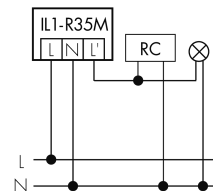

Illustrationen

Erfassungsschemas

links: Aufsicht, rechts: Seitenansicht

- ..... Reichweite bei sitzender Tätigkeit (Präsenz)
- - - Reichweite bei direktem Draufzugehen (radial)
- Reichweite bei seitlichem Vorbeigehen (tangential)

Technische Daten

Schaltbilder

Normalbetrieb

Normalbetrieb mit externer Leuchte

Normalbetrieb mit externer Leuchte und RC-Glied

Normalbetrieb mit externem Taster

Parallelbetrieb

Dauerlichtbetrieb mit externem Schalter

## Zubehör

**IR-RC**  
IR-Fernbedienung  
E-Nr: 535 949 005

**IR-PD Mini**  
IR-Fernbedienung, klein  
E-Nr: 535 949 035