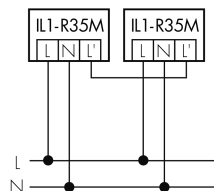

Illustrationen

Erfassungsschemas

links: Aufsicht, rechts: Seitenansicht

- ..... Reichweite bei sitzender Tätigkeit (Präsenz)
- - - Reichweite bei direktem Draufzugehen (radial)
- Reichweite bei seitlichem Vorbeigehen (tangential)

Technische Daten

Schaltbilder

Normalbetrieb

Normalbetrieb mit externer Leuchte

Normalbetrieb mit externer Leuchte und RC-Glied

Normalbetrieb mit externem Taster

Parallelbetrieb

Dauerlichtbetrieb mit externem Schalter