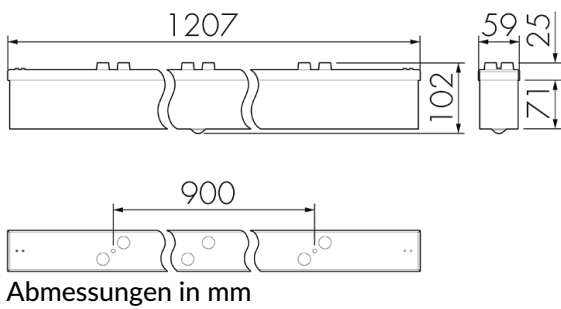

IL1-L120N-3-MS

LED-Leuchte mit Bewegungsmelder und
Notlicht

E-Nr: 941 411 149

nicht mehr lieferbar

Produktbeschreibung

- Stromsparende, langlebige LED-Technik
- Hochwertige Verarbeitung und Materialien, Swiss-Made
- Intelligente Decken- und Wandanbauleuchte, linear, Nass IP43
- Leistungsstarker, störstärkerer Passiv-Infrarot-Bewegungsmelder
- Leuchte auch ohne Melder erhältlich
- Hochempfindliche und störstärkste Passiv-Infrarot-Anwesenheitserfassung, klare Bereichs-Eingrenzung dank Abdeckclip
- Schaltet automatisch in Abhängigkeit von Bewegung und Helligkeit
- Zeitloses Design aus weiss-mattem Acrylglas
- Fernbedienung als Zubehör lieferbar
- Sofort Betriebsbereit dank Werksprogramm
- Notlicht mit Leuchtdauer > 1 h, inkl. Selbsttest

Illustrationen

Erfassungsschemas

links: Aufsicht, rechts: Seitenansicht

- Reichweite bei sitzender Tätigkeit (Präsenz)
- - - Reichweite bei direktem Draufzugehen (radial)
- Reichweite bei seitlichem Vorbeigehen (tangential)