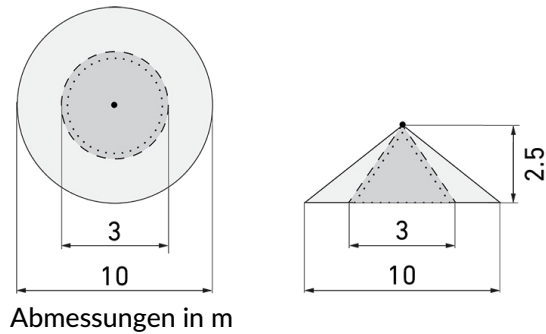

IL1-L120N-3-MS

LED-Leuchte mit Bewegungsmelder und
Notlicht

E-Nr: 941 411 149

nicht mehr lieferbar

Produktbeschreibung

- Stromsparende, langlebige LED-Technik
- Hochwertige Verarbeitung und Materialien, Swiss-Made
- Intelligente Decken- und Wandanbauleuchte, linear, Nass IP43
- Leistungsstarker, störstärkerer Passiv-Infrarot-Bewegungsmelder
- Leuchte auch ohne Melder erhältlich
- Hochempfindliche und störstärkste Passiv-Infrarot-Anwesenheitserfassung, klare Bereichs-Eingrenzung dank Abdeckclip
- Schaltet automatisch in Abhängigkeit von Bewegung und Helligkeit
- Zeitloses Design aus weiss-mattem Acrylglas
- Fernbedienung als Zubehör lieferbar
- Sofort Betriebsbereit dank Werksprogramm
- Notlicht mit Leuchtdauer > 1 h, inkl. Selbsttest

Illustrationen

Erfassungsschemas

links: Aufsicht, rechts: Seitenansicht

- Reichweite bei sitzender Tätigkeit (Präsenz)
- - - Reichweite bei direktem Draufzugehen (radial)
- Reichweite bei seitlichem Vorbeigehen (tangential)