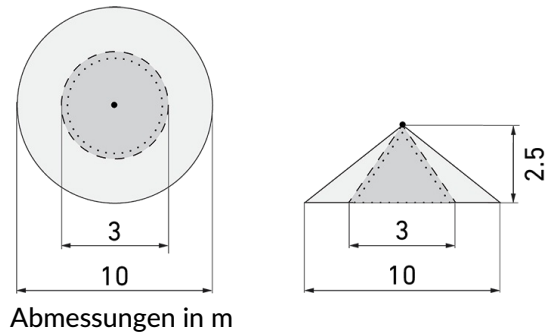

IL1-L120N-4-M

LED-Leuchte mit Bewegungsmelder

E-Nr: 941 410 549

nicht mehr lieferbar

Produktbeschreibung

- Stromsparende, langlebige LED-Technik
- Hochwertige Verarbeitung und Materialien, Swiss-Made
- Intelligente Decken- und Wandanbauleuchte, linear, Nass IP43
- Leistungsstarker, störstärkerer Passiv-Infrarot-Bewegungsmelder
- Leuchte auch ohne Melder erhältlich
- Hochempfindliche und störstärkste Passiv-Infrarot-Anwesenheitserfassung, klare Bereichs-Eingrenzung dank Abdeckclip
- Schaltet automatisch in Abhängigkeit von Bewegung und Helligkeit
- Zeitloses Design aus weiss-mattem Acrylglas
- Fernbedienung als Zubehör lieferbar
- Sofort Betriebsbereit dank Werksprogramm

Illustrationen

Abmessungen in mm

Erfassungsschemas

Abmessungen in m

links: Aufsicht, rechts: Seitenansicht

- Reichweite bei sitzender Tätigkeit (Präsenz)
- - - Reichweite bei direktem Draufzugehen (radial)
- Reichweite bei seitlichem Vorbeigehen (tangential)