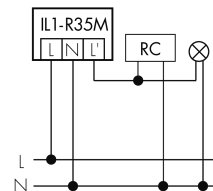

Illustrationen

Abmessungen in mm

Erfassungsschemas

Abmessungen in m

links: Aufsicht, rechts: Seitenansicht

- Reichweite bei sitzender Tätigkeit (Präsenz)
- - - Reichweite bei direktem Draufzugehen (radial)
- Reichweite bei seitlichem Vorbeigehen (tangential)

Technische Daten

Schaltbilder

Normalbetrieb

Normalbetrieb mit externer Leuchte

Normalbetrieb mit externer Leuchte und RC-Glied

Normalbetrieb mit externem Taster

Parallelbetrieb

Dauerlichtbetrieb mit externem Schalter

Zubehör

IR-RC
IR-Fernbedienung
E-Nr: 535 949 005

IR-PD Mini
IR-Fernbedienung, klein
E-Nr: 535 949 035