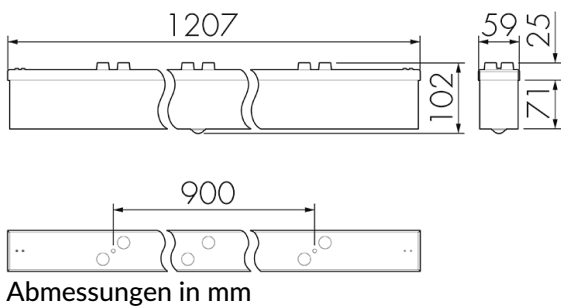

IL1-L120N-4-M

LED-Leuchte mit Bewegungsmelder

E-Nr: 941 410 549

nicht mehr lieferbar

Produktbeschreibung

- Stromsparende, langlebige LED-Technik
- Hochwertige Verarbeitung und Materialien, Swiss-Made
- Intelligente Decken- und Wandanbauleuchte, linear, Nass IP43
- Leistungsstarker, störstärkerer Passiv-Infrarot-Bewegungsmelder
- Leuchte auch ohne Melder erhältlich
- Hochempfindliche und störstärkste Passiv-Infrarot-Anwesenheitserfassung, klare Bereichs-Eingrenzung dank Abdeckclip
- Schaltet automatisch in Abhängigkeit von Bewegung und Helligkeit
- Zeitloses Design aus weiss-mattem Acrylglas
- Fernbedienung als Zubehör lieferbar
- Sofort Betriebsbereit dank Werksprogramm

Illustrationen

Abmessungen in mm

Erfassungsschemas

Abmessungen in m

links: Aufsicht, rechts: Seitenansicht

- Reichweite bei sitzender Tätigkeit (Präsenz)
- - - Reichweite bei direktem Draufzugehen (radial)
- Reichweite bei seitlichem Vorbeigehen (tangential)