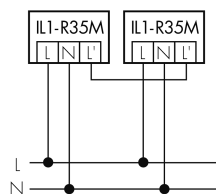

Illustrationen

Abmessungen in mm

Erfassungsschemas

Abmessungen in m

links: Aufsicht, rechts: Seitenansicht

- Reichweite bei sitzender Tätigkeit (Präsenz)
- Reichweite bei direktem Draufzugehen (radial)
- Reichweite bei seitlichem Vorbeigehen (tangential)

Technische Daten

Schaltbilder

Normalbetrieb

Normalbetrieb mit externer Leuchte

Normalbetrieb mit externer Leuchte und RC-Glied

Normalbetrieb mit externem Taster

Parallelbetrieb

Dauerlichtbetrieb mit externem Schalter