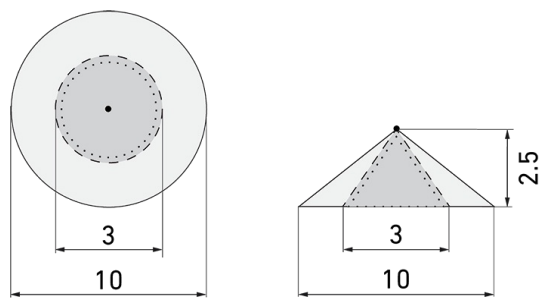

IL1-L120N-4-MS

LED-Leuchte mit Bewegungsmelder und
Notlicht

E-Nr: 941 411 549

nicht mehr lieferbar

Produktbeschreibung

- Stromsparende, langlebige LED-Technik
- Hochwertige Verarbeitung und Materialien, Swiss-Made
- Intelligente Decken- und Wandanbauleuchte, linear, Nass IP43
- Leistungsstarker, störsicherer Passiv-Infrarot-Bewegungsmelder
- Leuchte auch ohne Melder erhältlich
- Hochempfindliche und störteste Passiv-Infrarot-Anwesenheitserfassung, klare Bereichs-Eingrenzung dank Abdeckclip
- Schaltet automatisch in Abhängigkeit von Bewegung und Helligkeit
- Zeitloses Design aus weiss-mattem Acrylglas
- Fernbedienung als Zubehör lieferbar
- Sofort Betriebsbereit dank Werksprogramm
- Notlicht mit Leuchtdauer > 1 h, inkl. Selbsttest

Illustrationen

Abmessungen in mm

Erfassungsschemas

Abmessungen in m

links: Aufsicht, rechts: Seitenansicht

- Reichweite bei sitzender Tätigkeit (Präsenz)
- Reichweite bei direktem Draufzugehen (radial)
- Reichweite bei seitlichem Vorbeigehen (tangential)