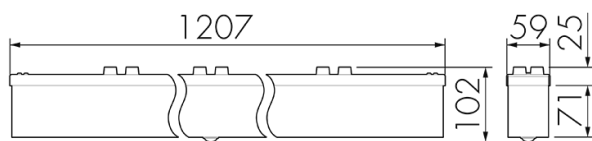

IL1-L120N-4-MS

LED-Leuchte mit Bewegungsmelder und
Notlicht

E-Nr: 941 411 549

nicht mehr lieferbar

Produktbeschreibung

- Stromsparende, langlebige LED-Technik
- Hochwertige Verarbeitung und Materialien, Swiss-Made
- Intelligente Decken- und Wandanbauleuchte, linear, Nass IP43
- Leistungsstarker, störsicherer Passiv-Infrarot-Bewegungsmelder
- Leuchte auch ohne Melder erhältlich
- Hochempfindliche und störteste Passiv-Infrarot-Anwesenheitserfassung, klare Bereichs-Eingrenzung dank Abdeckclip
- Schaltet automatisch in Abhängigkeit von Bewegung und Helligkeit
- Zeitloses Design aus weiss-mattem Acrylglas
- Fernbedienung als Zubehör lieferbar
- Sofort Betriebsbereit dank Werksprogramm
- Notlicht mit Leuchtdauer > 1 h, inkl. Selbsttest

Illustrationen

Abmessungen in mm

Erfassungsschemas

Abmessungen in m

links: Aufsicht, rechts: Seitenansicht

- Reichweite bei sitzender Tätigkeit (Präsenz)
- Reichweite bei direktem Draufzugehen (radial)
- Reichweite bei seitlichem Vorbeigehen (tangential)