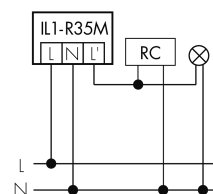

Illustrationen

Abmessungen in mm

Erfassungsschemas

Abmessungen in m

links: Aufsicht, rechts: Seitenansicht

- Reichweite bei sitzender Tätigkeit (Präsenz)
- Reichweite bei direktem Draufzugehen (radial)
- Reichweite bei seitlichem Vorbeigehen (tangential)

Technische Daten

Schaltbilder

Normalbetrieb

Normalbetrieb mit externer Leuchte

Normalbetrieb mit externer Leuchte und RC-Glied

Normalbetrieb mit externem Taster

Parallelbetrieb

Dauerlichtbetrieb mit externem Schalter

Zubehör

IR-RC
IR-Fernbedienung
E-Nr: 535 949 005

IR-PD Mini
IR-Fernbedienung, klein
E-Nr: 535 949 035