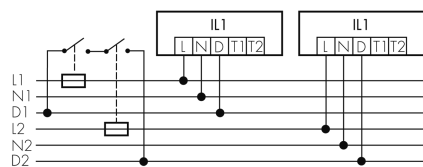

IL1-L120N-3-A

Intelligente LED-Leuchte

E-Nr: 941 410 249

nicht mehr lieferbar

Produktbeschreibung

- Orientierungslicht für erhöhte Sicherheitsanforderungen in Altersheimen, Spitälern, öffentlichen Bauten etc.
- Hochwertige Verarbeitung und Materialien, Swiss-Made
- Intelligente Decken- und Wandanbauleuchte, linear, Nass IP43
- Dimmt oder schaltet automatisch in Abhängigkeit von Tageslicht
- Einfache 1-Draht-Erweiterung zu intelligentem, vorkonfiguriertem Leuchten-Netzwerk
- 2 Eingänge zur Übersteuerung mit Tastern, Zeitschaltuhren oder Bewegungsmeldern
- Linien- und Flächen-Schwarm- Funktionalität
- Zeitloses Design aus weiss-mattem Acrylglas
- Optionale Fernbedienung für das Anpassen der Steuerprogramme
- Sofort betriebsbereit dank vorkonfigurierten Steuerprogrammen
- DC-Erkennung mit automatischem Aufruf von Notlicht-Steuerprogramm

Illustrationen

Abmessungen in mm

Technische Daten

Schaltbilder

Gruppen-/Systembetrieb über 2 Sicherungsgruppen

Normalbetrieb mit externem Taster

Master-Slave-Betrieb

Gruppen-/Systembetrieb