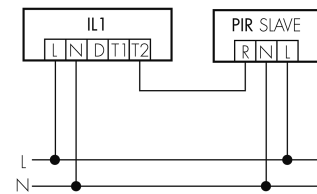

IL1-L120N-3-A

Intelligente LED-Leuchte

E-Nr: 941 410 249

nicht mehr lieferbar

Produktbeschreibung

- Orientierungslicht für erhöhte Sicherheitsanforderungen in Altersheimen, Spitälern, öffentlichen Bauten etc.
- Hochwertige Verarbeitung und Materialien, Swiss-Made
- Intelligente Decken- und Wandanbauleuchte, linear, Nass IP43
- Dimmt oder schaltet automatisch in Abhängigkeit von Tageslicht
- Einfache 1-Draht-Erweiterung zu intelligentem, vorkonfiguriertem Leuchten-Netzwerk
- 2 Eingänge zur Übersteuerung mit Tastern, Zeitschaltuhren oder Bewegungsmeldern
- Linien- und Flächen-Schwarm- Funktionalität
- Zeitloses Design aus weiss-mattem Acrylglas
- Optionale Fernbedienung für das Anpassen der Steuerprogramme
- Sofort betriebsbereit dank vorkonfigurierten Steuerprogrammen
- DC-Erkennung mit automatischem Aufruf von Notlicht-Steuerprogramm

Illustrationen

Abmessungen in mm

Technische Daten

Schaltbilder

Gruppen-/Systembetrieb über 2 Sicherungsgruppen

Normalbetrieb mit externem Taster

Master-Slave-Betrieb

Gruppen-/Systembetrieb