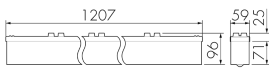

Illustrationen

Abmessungen in mm

Technische Daten

Schaltbilder

Gruppen-/Systembetrieb über 2 Sicherungsgruppen

Normalbetrieb mit externem Taster

Master-Slave-Betrieb

Gruppen-/Systembetrieb