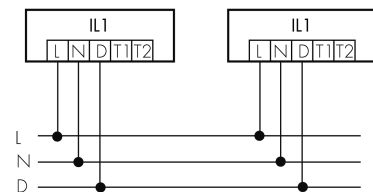

IL1-L120N-3-A

Intelligente LED-Leuchte

E-Nr: 941 410 249

nicht mehr lieferbar

Produktbeschreibung

- Orientierungslicht für erhöhte Sicherheitsanforderungen in Altersheimen, Spitälern, öffentlichen Bauten etc.
- Hochwertige Verarbeitung und Materialien, Swiss-Made
- Intelligente Decken- und Wandanbauleuchte, linear, Nass IP43
- Dimmt oder schaltet automatisch in Abhängigkeit von Tageslicht
- Einfache 1-Draht-Erweiterung zu intelligentem, vorkonfiguriertem Leuchten-Netzwerk
- 2 Eingänge zur Übersteuerung mit Tastern, Zeitschaltuhren oder Bewegungsmeldern
- Linien- und Flächen-Schwarm- Funktionalität
- Zeitloses Design aus weiss-mattem Acrylglas
- Optionale Fernbedienung für das Anpassen der Steuerprogramme
- Sofort betriebsbereit dank vorkonfigurierten Steuerprogrammen
- DC-Erkennung mit automatischem Aufruf von Notlicht-Steuerprogramm

Illustrationen

Abmessungen in mm

Technische Daten

Schaltbilder

Gruppen-/Systembetrieb über 2 Sicherungsgruppen

Normalbetrieb mit externem Taster

Master-Slave-Betrieb

Gruppen-/Systembetrieb