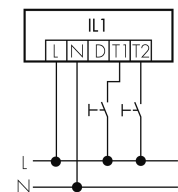

IL1-L120N-3-A

Intelligente LED-Leuchte

E-Nr: 941 410 249

nicht mehr lieferbar

Produktbeschreibung

- Orientierungslicht für erhöhte Sicherheitsanforderungen in Altersheimen, Spitälern, öffentlichen Bauten etc.
- Hochwertige Verarbeitung und Materialien, Swiss-Made
- Intelligente Decken- und Wandanbauleuchte, linear, Nass IP43
- Dimmt oder schaltet automatisch in Abhängigkeit von Tageslicht
- Einfache 1-Draht-Erweiterung zu intelligentem, vorkonfiguriertem Leuchten-Netzwerk
- 2 Eingänge zur Übersteuerung mit Tastern, Zeitschaltuhren oder Bewegungsmeldern
- Linien- und Flächen-Schwarm- Funktionalität
- Zeitloses Design aus weiss-mattem Acrylglas
- Optionale Fernbedienung für das Anpassen der Steuerprogramme
- Sofort betriebsbereit dank vorkonfigurierten Steuerprogrammen
- DC-Erkennung mit automatischem Aufruf von Notlicht-Steuerprogramm

Illustrationen

Abmessungen in mm

Technische Daten

Schaltbilder

Gruppen-/Systembetrieb über 2 Sicherungsgruppen

Normalbetrieb mit externem Taster

Master-Slave-Betrieb

Gruppen-/Systembetrieb