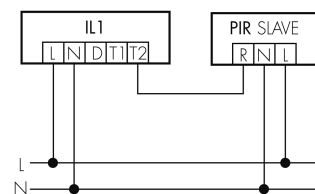

IL1-L120N-3-AS

Intelligente LED-Leuchte mit
Notlicht

E-Nr: 941 411 249

nicht mehr lieferbar

Produktbeschreibung

- Orientierungslicht für erhöhte Sicherheitsanforderungen in Altersheimen, Spitälern, öffentlichen Bauten etc.
- Hochwertige Verarbeitung und Materialien, Swiss-Made
- Intelligente Decken- und Wandanbauleuchte, linear, Nass IP43
- Dimmt oder schaltet automatisch in Abhängigkeit von Tageslicht
- Einfache 1-Draht-Erweiterung zu intelligentem, vorkonfiguriertem Leuchten-Netzwerk
- 2 Eingänge zur Übersteuerung mit Tastern, Zeitschaltuhren oder Bewegungsmeldern
- Linien- und Flächen-Schwarm- Funktionalität
- Zeitloses Design aus weiss-mattem Acrylglas
- Optionale Fernbedienung für das Anpassen der Steuerprogramme
- Sofort betriebsbereit dank vorkonfigurierten Steuerprogrammen
- DC-Erkennung mit automatischem Aufruf von Notlicht-Steuerprogramm
- Notlicht mit Leuchtdauer > 1 h, inkl. Selbsttest

Illustrationen

Abmessungen in mm

Technische Daten

Schaltbilder

Gruppen-/Systembetrieb über 2 Sicherungsgruppen

Normalbetrieb mit externem Taster

Master-Slave-Betrieb

Gruppen-/Systembetrieb