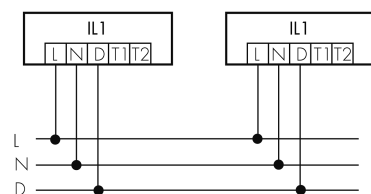

IL1-L120N-3-AS

Intelligente LED-Leuchte mit
Notlicht

E-Nr: 941 411 249

nicht mehr lieferbar

Produktbeschreibung

- Orientierungslicht für erhöhte Sicherheitsanforderungen in Altersheimen, Spitälern, öffentlichen Bauten etc.
- Hochwertige Verarbeitung und Materialien, Swiss-Made
- Intelligente Decken- und Wandanbauleuchte, linear, Nass IP43
- Dimmt oder schaltet automatisch in Abhängigkeit von Tageslicht
- Einfache 1-Draht-Erweiterung zu intelligentem, vorkonfiguriertem Leuchten-Netzwerk
- 2 Eingänge zur Übersteuerung mit Tastern, Zeitschaltuhren oder Bewegungsmeldern
- Linien- und Flächen-Schwarm- Funktionalität
- Zeitloses Design aus weiss-mattem Acrylglas
- Optionale Fernbedienung für das Anpassen der Steuerprogramme
- Sofort betriebsbereit dank vorkonfigurierten Steuerprogrammen
- DC-Erkennung mit automatischem Aufruf von Notlicht-Steuerprogramm
- Notlicht mit Leuchtdauer > 1 h, inkl. Selbsttest

Illustrationen

Abmessungen in mm

Technische Daten

Schaltbilder

Gruppen-/Systembetrieb über 2 Sicherungsgruppen

Normalbetrieb mit externem Taster

Master-Slave-Betrieb

Gruppen-/Systembetrieb