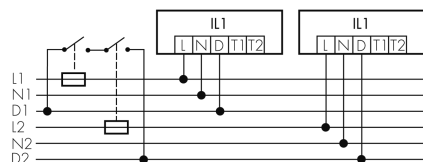

IL1-L120N-3-AS

Intelligente LED-Leuchte mit
Notlicht

E-Nr: 941 411 249

nicht mehr lieferbar

Produktbeschreibung

- Orientierungslicht für erhöhte Sicherheitsanforderungen in Altersheimen, Spitälern, öffentlichen Bauten etc.
- Hochwertige Verarbeitung und Materialien, Swiss-Made
- Intelligente Decken- und Wandanbauleuchte, linear, Nass IP43
- Dimmt oder schaltet automatisch in Abhängigkeit von Tageslicht
- Einfache 1-Draht-Erweiterung zu intelligentem, vorkonfiguriertem Leuchten-Netzwerk
- 2 Eingänge zur Übersteuerung mit Tastern, Zeitschaltuhren oder Bewegungsmeldern
- Linien- und Flächen-Schwarm- Funktionalität
- Zeitloses Design aus weiss-mattem Acrylglas
- Optionale Fernbedienung für das Anpassen der Steuerprogramme
- Sofort betriebsbereit dank vorkonfigurierten Steuerprogrammen
- DC-Erkennung mit automatischem Aufruf von Notlicht-Steuerprogramm
- Notlicht mit Leuchtdauer > 1 h, inkl. Selbsttest

Illustrationen

Abmessungen in mm

Technische Daten

Schaltbilder

Gruppen-/Systembetrieb über 2 Sicherungsgruppen

Normalbetrieb mit externem Taster

Master-Slave-Betrieb

Gruppen-/Systembetrieb