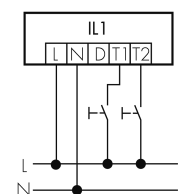

IL1-L120N-3-AS

Intelligente LED-Leuchte mit
Notlicht

E-Nr: 941 411 249

nicht mehr lieferbar

Produktbeschreibung

- Orientierungslicht für erhöhte Sicherheitsanforderungen in Altersheimen, Spitälern, öffentlichen Bauten etc.
- Hochwertige Verarbeitung und Materialien, Swiss-Made
- Intelligente Decken- und Wandanbauleuchte, linear, Nass IP43
- Dimmt oder schaltet automatisch in Abhängigkeit von Tageslicht
- Einfache 1-Draht-Erweiterung zu intelligentem, vorkonfiguriertem Leuchten-Netzwerk
- 2 Eingänge zur Übersteuerung mit Tastern, Zeitschaltuhren oder Bewegungsmeldern
- Linien- und Flächen-Schwarm- Funktionalität
- Zeitloses Design aus weiss-mattem Acrylglas
- Optionale Fernbedienung für das Anpassen der Steuerprogramme
- Sofort betriebsbereit dank vorkonfigurierten Steuerprogrammen
- DC-Erkennung mit automatischem Aufruf von Notlicht-Steuerprogramm
- Notlicht mit Leuchtdauer > 1 h, inkl. Selbsttest

Illustrationen

Abmessungen in mm

Technische Daten

Schaltbilder

Gruppen-/Systembetrieb über 2 Sicherungsgruppen

Normalbetrieb mit externem Taster

Master-Slave-Betrieb

Gruppen-/Systembetrieb