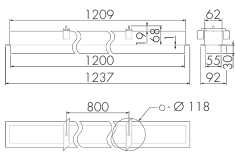

IL1-LU120-3

LED-Leuchte

E-Nr: 941 400 079

nicht mehr lieferbar

Produktbeschreibung

- Stromsparende, langlebige LED-Technik
- Hochwertige Verarbeitung und Materialien, Swiss-Made
- Intelligente Decken- und Wand-Halbeinbauleuchte, linear
- Zeitloses Design aus weiss-mattem Acrylglas

Illustrationen

Abmessungen in
mm

Technische Daten

Schaltbilder

Betrieb in Kombination mit einer IL1
mit MelderBetrieb in Kombination mit einem
beliebigen Schalter

Zubehör

**EBG-Cetus-L120** solange Vorrat reicht