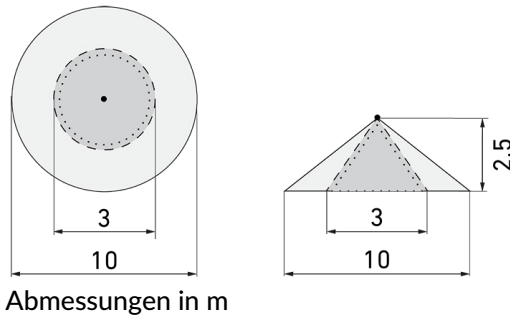

IL1-LU120-3-M

LED-Leuchte mit Bewegungsmelder

E-Nr: 941 400 179

nicht mehr lieferbar

Produktbeschreibung

- Stromsparende, langlebige LED-Technik
- Hochwertige Verarbeitung und Materialien, Swiss-Made
- Intelligente Decken- und Wand-Halbeinbauleuchte, linear
- Leistungsstarker, störstärkerer Passiv-Infrarot-Bewegungsmelder
- Leuchte auch ohne Melder erhältlich
- Hochempfindliche und störstärkste Passiv-Infrarot-Anwesenheitserfassung, klare Bereichs-Eingrenzung dank Abdeckclip
- Schaltet automatisch in Abhängigkeit von Bewegung und Helligkeit
- Zeitloses Design aus weiss-mattem Acrylglas
- Fernbedienung als Zubehör lieferbar
- Sofort Betriebsbereit dank Werksprogramm

Illustrationen

Abmessungen in mm

Erfassungsschemas

Abmessungen in m

links: Aufsicht, rechts: Seitenansicht

- Reichweite bei sitzender Tätigkeit (Präsenz)
- - - Reichweite bei direktem Draufzugehen (radial)
- Reichweite bei seitlichem Vorbeigehen (tangential)