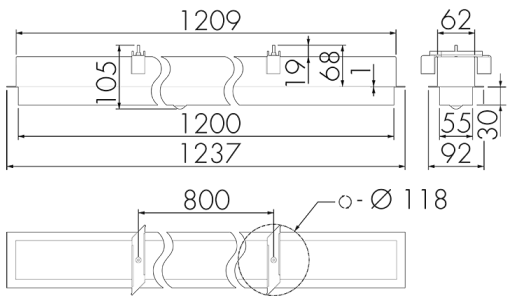

IL1-LU120-3-M

LED-Leuchte mit Bewegungsmelder

E-Nr: 941 400 179

nicht mehr lieferbar

Produktbeschreibung

- Stromsparende, langlebige LED-Technik
- Hochwertige Verarbeitung und Materialien, Swiss-Made
- Intelligente Decken- und Wand-Halbeinbauleuchte, linear
- Leistungsstarker, störstärkerer Passiv-Infrarot-Bewegungsmelder
- Leuchte auch ohne Melder erhältlich
- Hochempfindliche und störstärkste Passiv-Infrarot-Anwesenheitserfassung, klare Bereichs-Eingrenzung dank Abdeckclip
- Schaltet automatisch in Abhängigkeit von Bewegung und Helligkeit
- Zeitloses Design aus weiss-mattem Acrylglas
- Fernbedienung als Zubehör lieferbar
- Sofort Betriebsbereit dank Werksprogramm

Illustrationen

Abmessungen in mm

Erfassungsschemas

Abmessungen in m

links: Aufsicht, rechts: Seitenansicht

- Reichweite bei sitzender Tätigkeit (Präsenz)
- - - Reichweite bei direktem Draufzugehen (radial)
- Reichweite bei seitlichem Vorbeigehen (tangential)