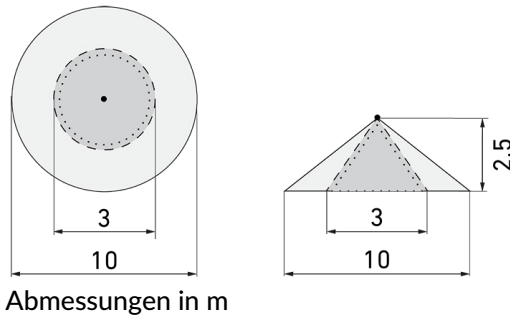

IL1-LU120-3-MS

LED-Leuchte mit Bewegungsmelder und
Notlicht

E-Nr: 941 401 179

nicht mehr lieferbar

Produktbeschreibung

- Stromsparende, langlebige LED-Technik
- Hochwertige Verarbeitung und Materialien, Swiss-Made
- Intelligente Decken- und Wand-Halbeinbauleuchte, linear
- Leistungsstarker, störstärkerer Passiv-Infrarot-Bewegungsmelder
- Leuchte auch ohne Melder erhältlich
- Hochempfindliche und störstärkste Passiv-Infrarot-Anwesenheitserfassung, klare Bereichs-Eingrenzung dank Abdeckclip
- Schaltet automatisch in Abhängigkeit von Bewegung und Helligkeit
- Zeitloses Design aus weiss-mattem Acrylglas
- Fernbedienung als Zubehör lieferbar
- Sofort Betriebsbereit dank Werksprogramm
- Notlicht mit Leuchtdauer > 1 h, inkl. Selbsttest

Illustrationen

Abmessungen in mm

Erfassungsschemas

Abmessungen in m

links: Aufsicht, rechts: Seitenansicht

- Reichweite bei sitzender Tätigkeit (Präsenz)
- - - Reichweite bei direktem Draufzugehen (radial)
- Reichweite bei seitlichem Vorbeigehen (tangential)