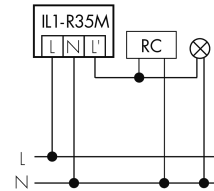

Illustrationen

Abmessungen in mm

Erfassungsschemas

Abmessungen in m

links: Aufsicht, rechts: Seitenansicht

- Reichweite bei sitzender Tätigkeit (Präsenz)
- - - Reichweite bei direktem Draufzugehen (radial)
- Reichweite bei seitlichem Vorbeigehen (tangential)

Technische Daten

Schaltbilder

Normalbetrieb

Normalbetrieb mit externer Leuchte

Normalbetrieb mit externer Leuchte und RC-Glied

Normalbetrieb mit externem Taster

Parallelbetrieb

Dauerlichtbetrieb mit externem Schalter

Zubehör

IR-RC
IR-Fernbedienung
E-Nr: 535 949 005

IR-PD Mini
IR-Fernbedienung, klein
E-Nr: 535 949 035