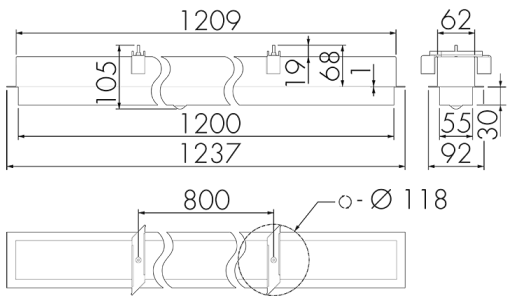

IL1-LU120-3-MS

LED-Leuchte mit Bewegungsmelder und
Notlicht

E-Nr: 941 401 179

nicht mehr lieferbar

Produktbeschreibung

- Stromsparende, langlebige LED-Technik
- Hochwertige Verarbeitung und Materialien, Swiss-Made
- Intelligente Decken- und Wand-Halbeinbauleuchte, linear
- Leistungsstarker, störstärkerer Passiv-Infrarot-Bewegungsmelder
- Leuchte auch ohne Melder erhältlich
- Hochempfindliche und störstärkste Passiv-Infrarot-Anwesenheitserfassung, klare Bereichs-Eingrenzung dank Abdeckclip
- Schaltet automatisch in Abhängigkeit von Bewegung und Helligkeit
- Zeitloses Design aus weiss-mattem Acrylglas
- Fernbedienung als Zubehör lieferbar
- Sofort Betriebsbereit dank Werksprogramm
- Notlicht mit Leuchtdauer > 1 h, inkl. Selbsttest

Illustrationen

Abmessungen in mm

Erfassungsschemas

Abmessungen in m

links: Aufsicht, rechts: Seitenansicht

- Reichweite bei sitzender Tätigkeit (Präsenz)
- - - Reichweite bei direktem Draufzugehen (radial)
- Reichweite bei seitlichem Vorbeigehen (tangential)