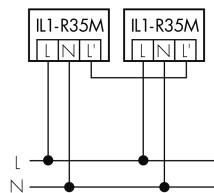

Illustrationen

Abmessungen in mm

Erfassungsschemas

Abmessungen in m

links: Aufsicht, rechts: Seitenansicht

- Reichweite bei sitzender Tätigkeit (Präsenz)
- - - Reichweite bei direktem Draufzugehen (radial)
- Reichweite bei seitlichem Vorbeigehen (tangential)

Technische Daten

Schaltbilder

Normalbetrieb

Normalbetrieb mit externer Leuchte

Normalbetrieb mit externer Leuchte und RC-Glied

Normalbetrieb mit externem Taster

Parallelbetrieb

Dauerlichtbetrieb mit externem Schalter