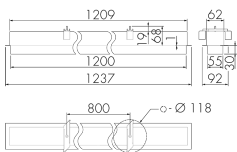

IL1-LU120-4

LED-Leuchte

E-Nr: 941 400 479

nicht mehr lieferbar

Produktbeschreibung

- Stromsparende, langlebige LED-Technik
- Hochwertige Verarbeitung und Materialien, Swiss-Made
- Intelligente Decken- und Wand-Halbeinbauleuchte, linear
- Zeitloses Design aus weiss-mattem Acrylglas

Illustrationen

Abmessungen in
mm

Technische Daten

Schaltbilder

Normalbetrieb

Normalbetrieb mit externer Leuchte

Normalbetrieb mit externer Leuchte und RC-Glied

Normalbetrieb mit externem Taster