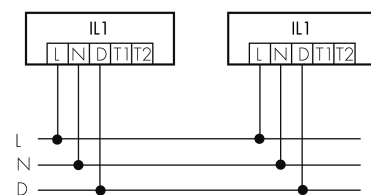

IL1-LU120-4-S

LED-Leuchte mit Notlicht

E-Nr: 941 401 479

nicht mehr lieferbar

Produktbeschreibung

- Stromsparende, langlebige LED-Technik
- Hochwertige Verarbeitung und Materialien, Swiss-Made
- Intelligente Decken- und Wand-Halbeinbauleuchte, linear
- Zeitloses Design aus weiss-mattem Acrylglas
- Notlicht mit Leuchtdauer > 1 h, inkl. Selbsttest

Illustrationen

Abmessungen in
mm

Technische Daten

Schaltbilder

Gruppen-/Systembetrieb über 2 Sicherungsgruppen

Normalbetrieb mit externem Taster

Master-Slave-Betrieb

Gruppen-/Systembetrieb