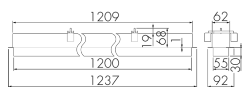

Illustrationen

Abmessungen in
mm

Technische Daten

Schaltbilder

Gruppen-/Systembetrieb über 2 Sicherungsgruppen

Normalbetrieb mit externem Taster

Master-Slave-Betrieb

Gruppen-/Systembetrieb