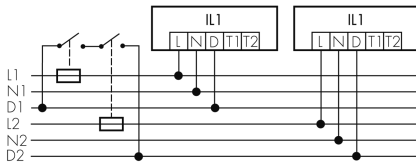

Schaltbilder

Gruppen-/Systembetrieb über 2 Sicherungsgruppen

Normalbetrieb mit externem Taster