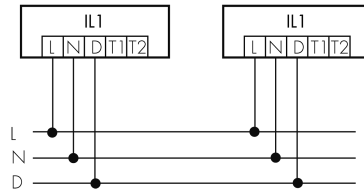

IL1-LU120-4-S

LED-Leuchte mit Notlicht

E-Nr: 941 401 479

nicht mehr lieferbar

Produktbeschreibung

- Stromsparende, langlebige LED-Technik
- Hochwertige Verarbeitung und Materialien, Swiss-Made
- Intelligente Decken- und Wand-Halbeinbauleuchte, linear
- Zeitloses Design aus weiss-mattem Acrylglas
- Notlicht mit Leuchtdauer > 1 h, inkl. Selbsttest

Illustrationen

Abmessungen in
mm

Technische Daten

Schaltbilder

Gruppen-/Systembetrieb über 2 Sicherungsgruppen

Normalbetrieb mit externem Taster

Master-Slave-Betrieb

Gruppen-/Systembetrieb