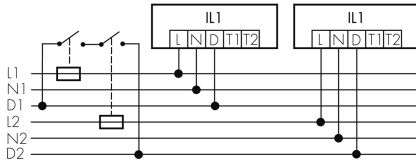

Schaltbilder

Gruppen-/Systembetrieb über 2 Sicherungsgruppen

Normalbetrieb mit externem Taster