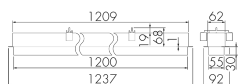

IL1-LU120-4-S

LED-Leuchte mit Notlicht

E-Nr: 941 401 479

nicht mehr lieferbar

Produktbeschreibung

- Stromsparende, langlebige LED-Technik
- Hochwertige Verarbeitung und Materialien, Swiss-Made
- Intelligente Decken- und Wand-Halbeinbauleuchte, linear
- Zeitloses Design aus weiss-mattem Acrylglas
- Notlicht mit Leuchtdauer > 1 h, inkl. Selbsttest

Illustrationen

Abmessungen in
mm

Technische Daten

Schaltbilder

Gruppen-/Systembetrieb über 2 Sicherungsgruppen

Normalbetrieb mit externem Taster

Master-Slave-Betrieb

Gruppen-/Systembetrieb