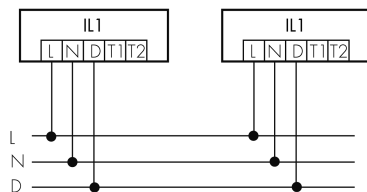

IL1-LU120-3-A

Intelligente LED-Leuchte

E-Nr: 941 400 279

nicht mehr lieferbar

Produktbeschreibung

- Orientierungslicht für erhöhte Sicherheitsanforderungen in Altersheimen, Spitälern, öffentlichen Bauten etc.
- Hochwertige Verarbeitung und Materialien, Swiss-Made
- Intelligente Decken- und Wand-Halbeinbauleuchte, linear
- Dimmt oder schaltet automatisch in Abhängigkeit von Tageslicht
- Einfache 1-Draht-Erweiterung zu intelligentem, vorkonfiguriertem Leuchten-Netzwerk
- 2 Eingänge zur Übersteuerung mit Tastern, Zeitschaltuhren oder Bewegungsmeldern
- Linien- und Flächen-Schwarm- Funktionalität
- Zeitloses Design aus weiss-mattem Acrylglas
- Optionale Fernbedienung für das Anpassen der Steuerprogramme
- Sofort betriebsbereit dank vorkonfigurierten Steuerprogrammen
- DC-Erkennung mit automatischem Aufruf von Notlicht-Steuerprogramm

Illustrationen

Abmessungen in
mm

Technische Daten

Schaltbilder

Gruppen-/Systembetrieb über 2 Sicherungsgruppen

Normalbetrieb mit externem Taster

Master-Slave-Betrieb

Gruppen-/Systembetrieb