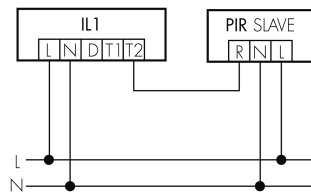

IL1-LU120-3-A

Intelligente LED-Leuchte

E-Nr: 941 400 279

nicht mehr lieferbar

Produktbeschreibung

- Orientierungslicht für erhöhte Sicherheitsanforderungen in Altersheimen, Spitälern, öffentlichen Bauten etc.
- Hochwertige Verarbeitung und Materialien, Swiss-Made
- Intelligente Decken- und Wand-Halbeinbauleuchte, linear
- Dimmt oder schaltet automatisch in Abhängigkeit von Tageslicht
- Einfache 1-Draht-Erweiterung zu intelligentem, vorkonfiguriertem Leuchten-Netzwerk
- 2 Eingänge zur Übersteuerung mit Tastern, Zeitschaltuhren oder Bewegungsmeldern
- Linien- und Flächen-Schwarm- Funktionalität
- Zeitloses Design aus weiss-mattem Acrylglas
- Optionale Fernbedienung für das Anpassen der Steuerprogramme
- Sofort betriebsbereit dank vorkonfigurierten Steuerprogrammen
- DC-Erkennung mit automatischem Aufruf von Notlicht-Steuerprogramm

Illustrationen

Abmessungen in
mm

Technische Daten

Schaltbilder

Gruppen-/Systembetrieb über 2 Sicherungsgruppen

Normalbetrieb mit externem Taster

Master-Slave-Betrieb

Gruppen-/Systembetrieb