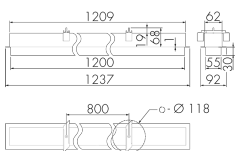

IL1-LU120-3-A

Intelligente LED-Leuchte

E-Nr: 941 400 279

nicht mehr lieferbar

Produktbeschreibung

- Orientierungslicht für erhöhte Sicherheitsanforderungen in Altersheimen, Spitälern, öffentlichen Bauten etc.
- Hochwertige Verarbeitung und Materialien, Swiss-Made
- Intelligente Decken- und Wand-Halbeinbauleuchte, linear
- Dimmt oder schaltet automatisch in Abhängigkeit von Tageslicht
- Einfache 1-Draht-Erweiterung zu intelligentem, vorkonfiguriertem Leuchten-Netzwerk
- 2 Eingänge zur Übersteuerung mit Tastern, Zeitschaltuhren oder Bewegungsmeldern
- Linien- und Flächen-Schwarm- Funktionalität
- Zeitloses Design aus weiss-mattem Acrylglas
- Optionale Fernbedienung für das Anpassen der Steuerprogramme
- Sofort betriebsbereit dank vorkonfigurierten Steuerprogrammen
- DC-Erkennung mit automatischem Aufruf von Notlicht-Steuerprogramm

Illustrationen

Abmessungen in
mm

Technische Daten

Schaltbilder

Gruppen-/Systembetrieb über 2 Sicherungsgruppen

Normalbetrieb mit externem Taster

Master-Slave-Betrieb

Gruppen-/Systembetrieb