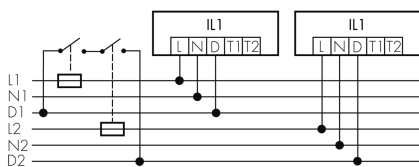

IL1-LU120-3-A

Intelligente LED-Leuchte

E-Nr: 941 400 279

nicht mehr lieferbar

Produktbeschreibung

- Orientierungslicht für erhöhte Sicherheitsanforderungen in Altersheimen, Spitälern, öffentlichen Bauten etc.
- Hochwertige Verarbeitung und Materialien, Swiss-Made
- Intelligente Decken- und Wand-Halbeinbauleuchte, linear
- Dimmt oder schaltet automatisch in Abhängigkeit von Tageslicht
- Einfache 1-Draht-Erweiterung zu intelligentem, vorkonfiguriertem Leuchten-Netzwerk
- 2 Eingänge zur Übersteuerung mit Tastern, Zeitschaltuhren oder Bewegungsmeldern
- Linien- und Flächen-Schwarm- Funktionalität
- Zeitloses Design aus weiss-mattem Acrylglas
- Optionale Fernbedienung für das Anpassen der Steuerprogramme
- Sofort betriebsbereit dank vorkonfigurierten Steuerprogrammen
- DC-Erkennung mit automatischem Aufruf von Notlicht-Steuerprogramm

Illustrationen

Abmessungen in
mm

Technische Daten

Schaltbilder

Gruppen-/Systembetrieb über 2 Sicherungsgruppen

Normalbetrieb mit externem Taster

Master-Slave-Betrieb

Gruppen-/Systembetrieb