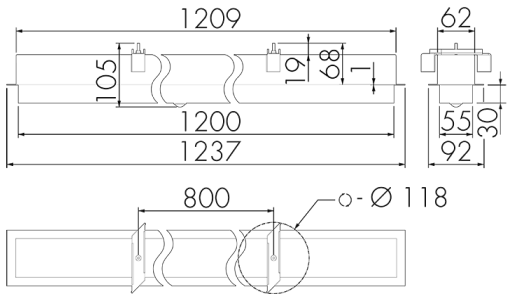

### Produktbeschreibung

- Orientierungslicht für erhöhte Sicherheitsanforderungen in Altersheimen, Spitälern, öffentlichen Bauten etc.
- Hochwertige Verarbeitung und Materialien, Swiss-Made
- Intelligente Decken- und Wand-Halbeinbauleuchte, linear
- Leuchte auch ohne Melder erhältlich
- Hochempfindliche und störteste Passiv-Infrarot-Anwesenheitserfassung, klare Bereichs-Eingrenzung dank Abdeckclip
- Dimmt oder schaltet automatisch in Abhängigkeit von Präsenz und Tageslicht
- Einfache 1-Draht-Erweiterung zu intelligentem, vorkonfiguriertem Leuchten-Netzwerk
- 2 Eingänge zur Übersteuerung mit Tastern, Zeitschaltuhren oder Bewegungsmeldern
- Linien- und Flächen-Schwarm- Funktionalität
- Zeitloses Design aus weiss-mattem Acrylglas
- Optionale Fernbedienung für das Anpassen der Steuerprogramme
- Sofort betriebsbereit dank vorkonfigurierten Steuerprogrammen
- DC-Erkennung mit automatischem Aufruf von Notlicht-Steuerprogramm
- Notlicht mit Leuchtdauer > 1 h, inkl. Selbsttest

Illustrationen

Abmessungen in mm

Erfassungsschemas

Abmessungen in m

links: Aufsicht, rechts: Seitenansicht

- ..... Reichweite bei sitzender Tätigkeit (Präsenz)
- Reichweite bei direktem Draufzugehen (radial)
- Reichweite bei seitlichem Vorbeigehen (tangential)