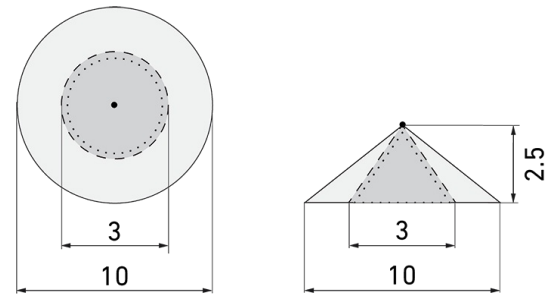

### Produktbeschreibung

- Orientierungslicht für erhöhte Sicherheitsanforderungen in Altersheimen, Spitälern, öffentlichen Bauten etc.
- Hochwertige Verarbeitung und Materialien, Swiss-Made
- Intelligente Decken- und Wand-Halbeinbauleuchte, linear
- Leuchte auch ohne Melder erhältlich
- Hochempfindliche und störteste Passiv-Infrarot-Anwesenheitserfassung, klare Bereichs-Eingrenzung dank Abdeckclip
- Dimmt oder schaltet automatisch in Abhängigkeit von Präsenz und Tageslicht
- Einfache 1-Draht-Erweiterung zu intelligentem, vorkonfiguriertem Leuchten-Netzwerk
- 2 Eingänge zur Übersteuerung mit Tastern, Zeitschaltuhren oder Bewegungsmeldern
- Linien- und Flächen-Schwarm- Funktionalität
- Zeitloses Design aus weiss-mattem Acrylglas
- Optionale Fernbedienung für das Anpassen der Steuerprogramme
- Sofort betriebsbereit dank vorkonfigurierten Steuerprogrammen
- DC-Erkennung mit automatischem Aufruf von Notlicht-Steuerprogramm
- Notlicht mit Leuchtdauer > 1 h, inkl. Selbsttest

Illustrationen

Abmessungen in mm

Erfassungsschemas

Abmessungen in m

links: Aufsicht, rechts: Seitenansicht

- ..... Reichweite bei sitzender Tätigkeit (Präsenz)
- Reichweite bei direktem Draufzugehen (radial)
- Reichweite bei seitlichem Vorbeigehen (tangential)