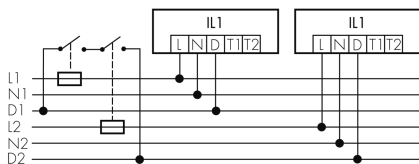

### Produktbeschreibung

- Orientierungslicht für erhöhte Sicherheitsanforderungen in Altersheimen, Spitälern, öffentlichen Bauten etc.
- Hochwertige Verarbeitung und Materialien, Swiss-Made
- Intelligente Decken- und Wand-Halbeinbauleuchte, linear
- Leuchte auch ohne Melder erhältlich
- Hochempfindliche und störteste Passiv-Infrarot-Anwesenheitserfassung, klare Bereichs-Eingrenzung dank Abdeckclip
- Dimmt oder schaltet automatisch in Abhängigkeit von Präsenz und Tageslicht
- Einfache 1-Draht-Erweiterung zu intelligentem, vorkonfiguriertem Leuchten-Netzwerk
- 2 Eingänge zur Übersteuerung mit Tastern, Zeitschaltuhren oder Bewegungsmeldern
- Linien- und Flächen-Schwarm- Funktionalität
- Zeitloses Design aus weiss-mattem Acrylglas
- Optionale Fernbedienung für das Anpassen der Steuerprogramme
- Sofort betriebsbereit dank vorkonfigurierten Steuerprogrammen
- DC-Erkennung mit automatischem Aufruf von Notlicht-Steuerprogramm
- Notlicht mit Leuchtdauer > 1 h, inkl. Selbsttest

Illustrationen

Abmessungen in mm

Erfassungsschemas

Abmessungen in m

links: Aufsicht, rechts: Seitenansicht

- ..... Reichweite bei sitzender Tätigkeit (Präsenz)
- Reichweite bei direktem Draufzugehen (radial)
- Reichweite bei seitlichem Vorbeigehen (tangential)

Technische Daten

Schaltbilder

Gruppen-/Systembetrieb über 2 Sicherungsgruppen

Normalbetrieb mit externem Taster

Master-Slave-Betrieb

Gruppen-/Systembetrieb

Normalbetrieb