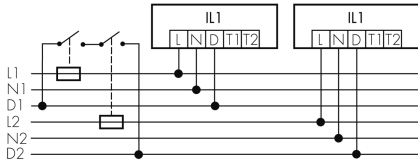

IL1-LU120-4-A

Intelligente LED-Leuchte

E-Nr: 941 400 679

nicht mehr lieferbar

Produktbeschreibung

- Orientierungslicht für erhöhte Sicherheitsanforderungen in Altersheimen, Spitälern, öffentlichen Bauten etc.
- Hochwertige Verarbeitung und Materialien, Swiss-Made
- Intelligente Decken- und Wand-Halbeinbauleuchte, linear
- Dimmt oder schaltet automatisch in Abhängigkeit von Tageslicht
- Einfache 1-Draht-Erweiterung zu intelligentem, vorkonfiguriertem Leuchten-Netzwerk
- 2 Eingänge zur Übersteuerung mit Tastern, Zeitschaltuhren oder Bewegungsmeldern
- Linien- und Flächen-Schwarm- Funktionalität
- Zeitloses Design aus weiss-mattem Acrylglas
- Optionale Fernbedienung für das Anpassen der Steuerprogramme
- Sofort betriebsbereit dank vorkonfigurierten Steuerprogrammen
- DC-Erkennung mit automatischem Aufruf von Notlicht-Steuerprogramm

Illustrationen

Abmessungen in
mm

Technische Daten

Schaltbilder

Gruppen-/Systembetrieb über 2 Sicherungsgruppen

Normalbetrieb mit externem Taster

Master-Slave-Betrieb

Gruppen-/Systembetrieb