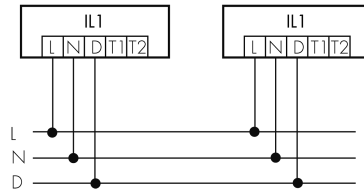

IL1-LU120-4-A

Intelligente LED-Leuchte

E-Nr: 941 400 679

nicht mehr lieferbar

Produktbeschreibung

- Orientierungslicht für erhöhte Sicherheitsanforderungen in Altersheimen, Spitälern, öffentlichen Bauten etc.
- Hochwertige Verarbeitung und Materialien, Swiss-Made
- Intelligente Decken- und Wand-Halbeinbauleuchte, linear
- Dimmt oder schaltet automatisch in Abhängigkeit von Tageslicht
- Einfache 1-Draht-Erweiterung zu intelligentem, vorkonfiguriertem Leuchten-Netzwerk
- 2 Eingänge zur Übersteuerung mit Tastern, Zeitschaltuhren oder Bewegungsmeldern
- Linien- und Flächen-Schwarm- Funktionalität
- Zeitloses Design aus weiss-mattem Acrylglas
- Optionale Fernbedienung für das Anpassen der Steuerprogramme
- Sofort betriebsbereit dank vorkonfigurierten Steuerprogrammen
- DC-Erkennung mit automatischem Aufruf von Notlicht-Steuerprogramm

Illustrationen

Abmessungen in
mm

Technische Daten

Schaltbilder

Gruppen-/Systembetrieb über 2 Sicherungsgruppen

Normalbetrieb mit externem Taster

Master-Slave-Betrieb

Gruppen-/Systembetrieb