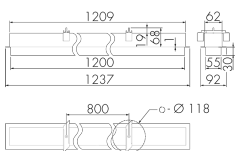

IL1-LU120-4-A

Intelligente LED-Leuchte

E-Nr: 941 400 679

nicht mehr lieferbar

Produktbeschreibung

- Orientierungslicht für erhöhte Sicherheitsanforderungen in Altersheimen, Spitälern, öffentlichen Bauten etc.
- Hochwertige Verarbeitung und Materialien, Swiss-Made
- Intelligente Decken- und Wand-Halbeinbauleuchte, linear
- Dimmt oder schaltet automatisch in Abhängigkeit von Tageslicht
- Einfache 1-Draht-Erweiterung zu intelligentem, vorkonfiguriertem Leuchten-Netzwerk
- 2 Eingänge zur Übersteuerung mit Tastern, Zeitschaltuhren oder Bewegungsmeldern
- Linien- und Flächen-Schwarm- Funktionalität
- Zeitloses Design aus weiss-mattem Acrylglas
- Optionale Fernbedienung für das Anpassen der Steuerprogramme
- Sofort betriebsbereit dank vorkonfigurierten Steuerprogrammen
- DC-Erkennung mit automatischem Aufruf von Notlicht-Steuerprogramm

Illustrationen

Abmessungen in
mm

Technische Daten

Schaltbilder

Gruppen-/Systembetrieb über 2 Sicherungsgruppen

Normalbetrieb mit externem Taster

Master-Slave-Betrieb

Gruppen-/Systembetrieb