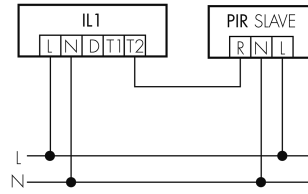

IL1-LU120-4-A

Intelligente LED-Leuchte

E-Nr: 941 400 679

nicht mehr lieferbar

Produktbeschreibung

- Orientierungslicht für erhöhte Sicherheitsanforderungen in Altersheimen, Spitälern, öffentlichen Bauten etc.
- Hochwertige Verarbeitung und Materialien, Swiss-Made
- Intelligente Decken- und Wand-Halbeinbauleuchte, linear
- Dimmt oder schaltet automatisch in Abhängigkeit von Tageslicht
- Einfache 1-Draht-Erweiterung zu intelligentem, vorkonfiguriertem Leuchten-Netzwerk
- 2 Eingänge zur Übersteuerung mit Tastern, Zeitschaltuhren oder Bewegungsmeldern
- Linien- und Flächen-Schwarm- Funktionalität
- Zeitloses Design aus weiss-mattem Acrylglas
- Optionale Fernbedienung für das Anpassen der Steuerprogramme
- Sofort betriebsbereit dank vorkonfigurierten Steuerprogrammen
- DC-Erkennung mit automatischem Aufruf von Notlicht-Steuerprogramm

Illustrationen

Abmessungen in
mm

Technische Daten

Schaltbilder

Gruppen-/Systembetrieb über 2 Sicherungsgruppen

Normalbetrieb mit externem Taster

Master-Slave-Betrieb

Gruppen-/Systembetrieb