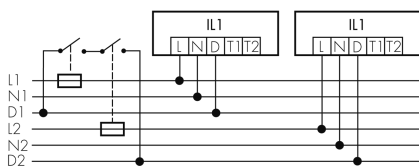

IL1-LU120-4-B

Intelligente LED-Leuchte mit
Präsenzmelder
E-Nr: 941 400 779

nicht mehr lieferbar

Produktbeschreibung

- Orientierungslicht für erhöhte Sicherheitsanforderungen in Altersheimen, Spitälern, öffentlichen Bauten etc.
- Hochwertige Verarbeitung und Materialien, Swiss-Made
- Intelligente Decken- und Wand-Halbeinbauleuchte, linear
- Leuchte auch ohne Melder erhältlich
- Hochempfindliche und störteste Passiv-Infrarot-Anwesenheitserfassung, klare Bereichs-Eingrenzung dank Abdeckclip
- Dimmt oder schaltet automatisch in Abhängigkeit von Präsenz und Tageslicht
- Einfache 1-Draht-Erweiterung zu intelligentem, vorkonfiguriertem Leuchten-Netzwerk
- 2 Eingänge zur Übersteuerung mit Tastern, Zeitschaltuhren oder Bewegungsmeldern
- Linien- und Flächen-Schwarm- Funktionalität
- Zeitloses Design aus weiss-mattem Acrylglas
- Optionale Fernbedienung für das Anpassen der Steuerprogramme
- Sofort betriebsbereit dank vorkonfigurierten Steuerprogrammen
- DC-Erkennung mit automatischem Aufruf von Notlicht-Steuerprogramm

Illustrationen

Abmessungen in mm

Erfassungsschemas

Abmessungen in m

links: Aufsicht, rechts: Seitenansicht

- Reichweite bei sitzender Tätigkeit (Präsenz)
- Reichweite bei direktem Draufzugehen (radial)
- Reichweite bei seitlichem Vorbeigehen (tangential)

Technische Daten

Schaltbilder

Gruppen-/Systembetrieb über 2 Sicherungsgruppen

Normalbetrieb mit externem Taster

Master-Slave-Betrieb

Gruppen-/Systembetrieb

Normalbetrieb

Zubehör