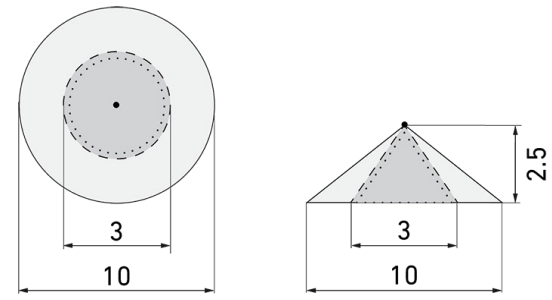

IL1-LU120-4-B

Intelligente LED-Leuchte mit
Präsenzmelder
E-Nr: 941 400 779

nicht mehr lieferbar

Produktbeschreibung

- Orientierungslicht für erhöhte Sicherheitsanforderungen in Altersheimen, Spitälern, öffentlichen Bauten etc.
- Hochwertige Verarbeitung und Materialien, Swiss-Made
- Intelligente Decken- und Wand-Halbeinbauleuchte, linear
- Leuchte auch ohne Melder erhältlich
- Hochempfindliche und störteste Passiv-Infrarot-Anwesenheitserfassung, klare Bereichs-Eingrenzung dank Abdeckclip
- Dimmt oder schaltet automatisch in Abhängigkeit von Präsenz und Tageslicht
- Einfache 1-Draht-Erweiterung zu intelligentem, vorkonfiguriertem Leuchten-Netzwerk
- 2 Eingänge zur Übersteuerung mit Tastern, Zeitschaltuhren oder Bewegungsmeldern
- Linien- und Flächen-Schwarm- Funktionalität
- Zeitloses Design aus weiss-mattem Acrylglas
- Optionale Fernbedienung für das Anpassen der Steuerprogramme
- Sofort betriebsbereit dank vorkonfigurierten Steuerprogrammen
- DC-Erkennung mit automatischem Aufruf von Notlicht-Steuerprogramm

Illustrationen

Abmessungen in mm

Erfassungsschemas

Abmessungen in m

links: Aufsicht, rechts: Seitenansicht

- Reichweite bei sitzender Tätigkeit (Präsenz)
- Reichweite bei direktem Draufzugehen (radial)
- Reichweite bei seitlichem Vorbeigehen (tangential)