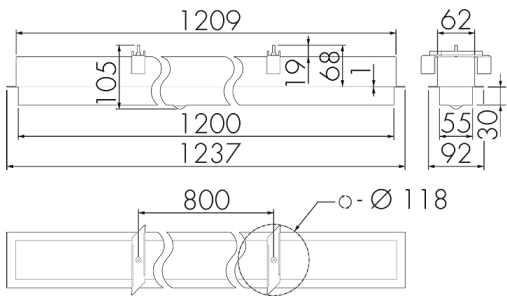

IL1-LU120-4-B

Intelligente LED-Leuchte mit
Präsenzmelder
E-Nr: 941 400 779

nicht mehr lieferbar

Produktbeschreibung

- Orientierungslicht für erhöhte Sicherheitsanforderungen in Altersheimen, Spitälern, öffentlichen Bauten etc.
- Hochwertige Verarbeitung und Materialien, Swiss-Made
- Intelligente Decken- und Wand-Halbeinbauleuchte, linear
- Leuchte auch ohne Melder erhältlich
- Hochempfindliche und störteste Passiv-Infrarot-Anwesenheitserfassung, klare Bereichs-Eingrenzung dank Abdeckclip
- Dimmt oder schaltet automatisch in Abhängigkeit von Präsenz und Tageslicht
- Einfache 1-Draht-Erweiterung zu intelligentem, vorkonfiguriertem Leuchten-Netzwerk
- 2 Eingänge zur Übersteuerung mit Tastern, Zeitschaltuhren oder Bewegungsmeldern
- Linien- und Flächen-Schwarm- Funktionalität
- Zeitloses Design aus weiss-mattem Acrylglas
- Optionale Fernbedienung für das Anpassen der Steuerprogramme
- Sofort betriebsbereit dank vorkonfigurierten Steuerprogrammen
- DC-Erkennung mit automatischem Aufruf von Notlicht-Steuerprogramm

Illustrationen

Abmessungen in mm

Erfassungsschemas

Abmessungen in m

links: Aufsicht, rechts: Seitenansicht

- Reichweite bei sitzender Tätigkeit (Präsenz)
- Reichweite bei direktem Draufzugehen (radial)
- Reichweite bei seitlichem Vorbeigehen (tangential)