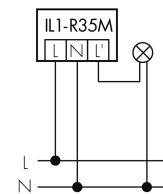

Illustrationen

Abmessungen in mm

Erfassungsschemas

Abmessungen in m

links: Aufsicht, rechts: Seitenansicht

- Reichweite bei sitzender Tätigkeit (Präsenz)
- - - Reichweite bei direktem Draufzugehen (radial)
- Reichweite bei seitlichem Vorbeigehen (tangential)

Technische Daten

Schaltbilder

Normalbetrieb

Normalbetrieb mit externer Leuchte

Normalbetrieb mit externer Leuchte und RC-Glied

Normalbetrieb mit externem Taster

Parallelbetrieb

Dauerlichtbetrieb mit externem Schalter