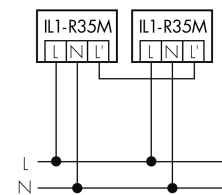

Illustrationen

Abmessungen in mm

Erfassungsschemas

Abmessungen in m

links: Aufsicht, rechts: Seitenansicht

- Reichweite bei sitzender Tätigkeit (Präsenz)
- - - Reichweite bei direktem Draufzugehen (radial)
- Reichweite bei seitlichem Vorbeigehen (tangential)

Technische Daten

Schaltbilder

Normalbetrieb

Normalbetrieb mit externer Leuchte

Normalbetrieb mit externer Leuchte und RC-Glied

Normalbetrieb mit externem Taster

Parallelbetrieb

Dauerlichtbetrieb mit externem Schalter

Zubehör

IR-RC
IR-Fernbedienung
E-Nr: 535 949 005

IR-PD Mini
IR-Fernbedienung, klein
E-Nr: 535 949 035