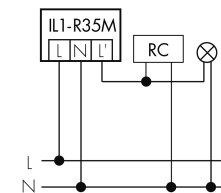

Illustrationen

Abmessungen in mm

Erfassungsschemas

Abmessungen in m

links: Aufsicht, rechts: Seitenansicht

- Reichweite bei sitzender Tätigkeit (Präsenz)
- - - Reichweite bei direktem Draufzugehen (radial)
- Reichweite bei seitlichem Vorbeigehen (tangential)

Technische Daten

Schaltbilder

Normalbetrieb

Normalbetrieb mit externer Leuchte

Normalbetrieb mit externer Leuchte und RC-Glied

Normalbetrieb mit externem Taster

Parallelbetrieb

Dauerlichtbetrieb mit externem Schalter

Zubehör

IR-RC
IR-Fernbedienung
E-Nr: 535 949 005

IR-PD Mini
IR-Fernbedienung, klein
E-Nr: 535 949 035