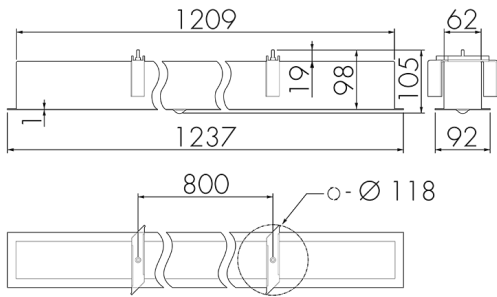

IL1-LE120-3-M

LED-Leuchte mit Bewegungsmelder

E-Nr: 941 400 159

nicht mehr lieferbar

Produktbeschreibung

- Stromsparende, langlebige LED-Technik
- Hochwertige Verarbeitung und Materialien, Swiss-Made
- Intelligente Decken- und Wand-Einbauleuchte, linear
- Leistungsstarker, störstärkerer Passiv-Infrarot-Bewegungsmelder
- Leuchte auch ohne Melder erhältlich
- Hochempfindliche und störstärkste Passiv-Infrarot-Anwesenheitserfassung, klare Bereichs-Eingrenzung dank Abdeckclip
- Schaltet automatisch in Abhängigkeit von Bewegung und Helligkeit
- Zeitloses Design aus weiss-mattem Acrylglas
- Fernbedienung als Zubehör lieferbar
- Sofort Betriebsbereit dank Werksprogramm

Illustrationen

Abmessungen in mm

Erfassungsschemas

Abmessungen in m

links: Aufsicht, rechts: Seitenansicht

- Reichweite bei sitzender Tätigkeit (Präsenz)
- - - Reichweite bei direktem Draufzugehen (radial)
- Reichweite bei seitlichem Vorbeigehen (tangential)