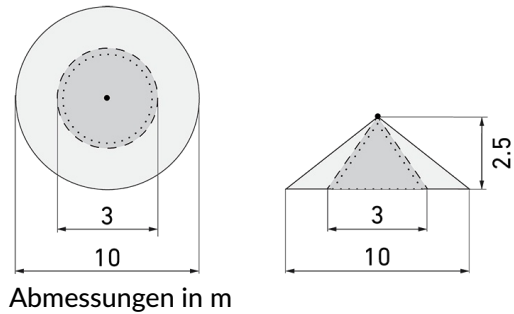

IL1-LE120-3-M

LED-Leuchte mit Bewegungsmelder

E-Nr: 941 400 159

nicht mehr lieferbar

Produktbeschreibung

- Stromsparende, langlebige LED-Technik
- Hochwertige Verarbeitung und Materialien, Swiss-Made
- Intelligente Decken- und Wand-Einbauleuchte, linear
- Leistungsstarker, störstärkerer Passiv-Infrarot-Bewegungsmelder
- Leuchte auch ohne Melder erhältlich
- Hochempfindliche und störstärkste Passiv-Infrarot-Anwesenheitserfassung, klare Bereichs-Eingrenzung dank Abdeckclip
- Schaltet automatisch in Abhängigkeit von Bewegung und Helligkeit
- Zeitloses Design aus weiss-mattem Acrylglas
- Fernbedienung als Zubehör lieferbar
- Sofort Betriebsbereit dank Werksprogramm

Illustrationen

Abmessungen in mm

Erfassungsschemas

Abmessungen in m

links: Aufsicht, rechts: Seitenansicht

- Reichweite bei sitzender Tätigkeit (Präsenz)
- - - Reichweite bei direktem Draufzugehen (radial)
- Reichweite bei seitlichem Vorbeigehen (tangential)