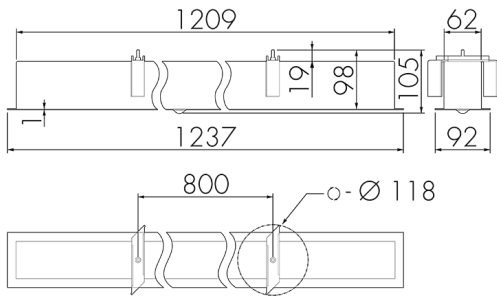

IL1-LE120-4-M

LED-Leuchte mit Bewegungsmelder

E-Nr: 941 400 559

nicht mehr lieferbar

Produktbeschreibung

- Stromsparende, langlebige LED-Technik
- Hochwertige Verarbeitung und Materialien, Swiss-Made
- Intelligente Decken- und Wand-Einbauleuchte, linear
- Leistungsstarker, störsicherer Passiv-Infrarot-Bewegungsmelder
- Leuchte auch ohne Melder erhältlich
- Hochempfindliche und störteste Passiv-Infrarot-Anwesenheitserfassung, klare Bereichs-Eingrenzung dank Abdeckclip
- Schaltet automatisch in Abhängigkeit von Bewegung und Helligkeit
- Zeitloses Design aus weiss-mattem Acrylglas
- Fernbedienung als Zubehör lieferbar
- Sofort Betriebsbereit dank Werksprogramm

Illustrationen

Abmessungen in mm

Erfassungsschemas

Abmessungen in m

links: Aufsicht, rechts: Seitenansicht

- Reichweite bei sitzender Tätigkeit (Präsenz)
- Reichweite bei direktem Draufzugehen (radial)
- Reichweite bei seitlichem Vorbeigehen (tangential)