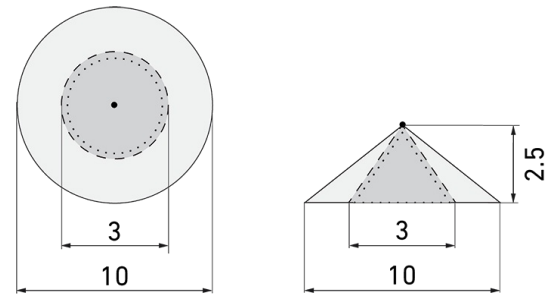

IL1-LE120-4-M

LED-Leuchte mit Bewegungsmelder

E-Nr: 941 400 559

nicht mehr lieferbar

Produktbeschreibung

- Stromsparende, langlebige LED-Technik
- Hochwertige Verarbeitung und Materialien, Swiss-Made
- Intelligente Decken- und Wand-Einbauleuchte, linear
- Leistungsstarker, störsicherer Passiv-Infrarot-Bewegungsmelder
- Leuchte auch ohne Melder erhältlich
- Hochempfindliche und störteste Passiv-Infrarot-Anwesenheitserfassung, klare Bereichs-Eingrenzung dank Abdeckclip
- Schaltet automatisch in Abhängigkeit von Bewegung und Helligkeit
- Zeitloses Design aus weiss-mattem Acrylglas
- Fernbedienung als Zubehör lieferbar
- Sofort Betriebsbereit dank Werksprogramm

Illustrationen

Abmessungen in mm

Erfassungsschemas

Abmessungen in m

links: Aufsicht, rechts: Seitenansicht

- Reichweite bei sitzender Tätigkeit (Präsenz)
- Reichweite bei direktem Draufzugehen (radial)
- Reichweite bei seitlichem Vorbeigehen (tangential)