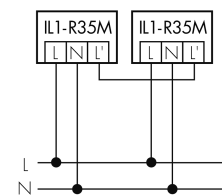

Illustrationen

Abmessungen in mm

Erfassungsschemas

Abmessungen in m

links: Aufsicht, rechts: Seitenansicht

- Reichweite bei sitzender Tätigkeit (Präsenz)
- Reichweite bei direktem Draufzugehen (radial)
- Reichweite bei seitlichem Vorbeigehen (tangential)

Technische Daten

Schaltbilder

Normalbetrieb

Normalbetrieb mit externer Leuchte

Normalbetrieb mit externer Leuchte und RC-Glied

Normalbetrieb mit externem Taster

Parallelbetrieb

Dauerlichtbetrieb mit externem Schalter

Zubehör

IR-RC
IR-Fernbedienung
E-Nr: 535 949 005

IR-PD Mini
IR-Fernbedienung, klein
E-Nr: 535 949 035