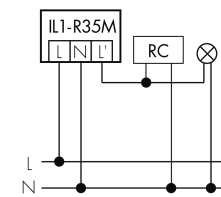

Illustrationen

Abmessungen in mm

Erfassungsschemas

Abmessungen in m

links: Aufsicht, rechts: Seitenansicht

- Reichweite bei sitzender Tätigkeit (Präsenz)
- Reichweite bei direktem Draufzugehen (radial)
- Reichweite bei seitlichem Vorbeigehen (tangential)

Technische Daten

Schaltbilder

Normalbetrieb

Normalbetrieb mit externer Leuchte

Normalbetrieb mit externer Leuchte und RC-Glied

Normalbetrieb mit externem Taster

Parallelbetrieb

Dauerlichtbetrieb mit externem Schalter

Zubehör

IR-RC
IR-Fernbedienung
E-Nr: 535 949 005

IR-PD Mini
IR-Fernbedienung, klein
E-Nr: 535 949 035