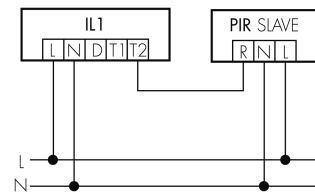

IL1-LE120-3-A

Intelligente LED-Leuchte

E-Nr: 941 400 259

nicht mehr lieferbar

Produktbeschreibung

- Orientierungslicht für erhöhte Sicherheitsanforderungen in Altersheimen, Spitälern, öffentlichen Bauten etc.
- Hochwertige Verarbeitung und Materialien, Swiss-Made
- Intelligente Decken- und Wand-Einbauleuchte, linear
- Dimmt oder schaltet automatisch in Abhängigkeit von Tageslicht
- Einfache 1-Draht-Erweiterung zu intelligentem, vorkonfiguriertem Leuchten-Netzwerk
- 2 Eingänge zur Übersteuerung mit Tastern, Zeitschaltuhren oder Bewegungsmeldern
- Linien- und Flächen-Schwarm- Funktionalität
- Zeitloses Design aus weiss-mattem Acrylglas
- Optionale Fernbedienung für das Anpassen der Steuerprogramme
- Sofort betriebsbereit dank vorkonfigurierten Steuerprogrammen
- DC-Erkennung mit automatischem Aufruf von Notlicht-Steuerprogramm

Illustrationen

Abmessungen in
mm

Technische Daten

Schaltbilder

Gruppen-/Systembetrieb über 2 Sicherungsgruppen

Normalbetrieb mit externem Taster

Master-Slave-Betrieb

Gruppen-/Systembetrieb