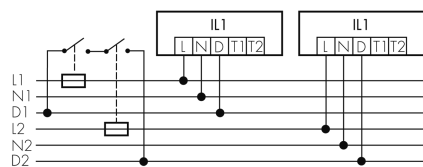

IL1-LE120-3-A

Intelligente LED-Leuchte

E-Nr: 941 400 259

nicht mehr lieferbar

Produktbeschreibung

- Orientierungslicht für erhöhte Sicherheitsanforderungen in Altersheimen, Spitälern, öffentlichen Bauten etc.
- Hochwertige Verarbeitung und Materialien, Swiss-Made
- Intelligente Decken- und Wand-Einbauleuchte, linear
- Dimmt oder schaltet automatisch in Abhängigkeit von Tageslicht
- Einfache 1-Draht-Erweiterung zu intelligentem, vorkonfiguriertem Leuchten-Netzwerk
- 2 Eingänge zur Übersteuerung mit Tastern, Zeitschaltuhren oder Bewegungsmeldern
- Linien- und Flächen-Schwarm- Funktionalität
- Zeitloses Design aus weiss-mattem Acrylglas
- Optionale Fernbedienung für das Anpassen der Steuerprogramme
- Sofort betriebsbereit dank vorkonfigurierten Steuerprogrammen
- DC-Erkennung mit automatischem Aufruf von Notlicht-Steuerprogramm

Illustrationen

Abmessungen in
mm

Technische Daten

Schaltbilder

Gruppen-/Systembetrieb über 2 Sicherungsgruppen

Normalbetrieb mit externem Taster

Master-Slave-Betrieb

Gruppen-/Systembetrieb