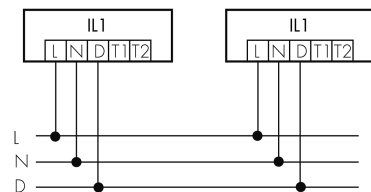

IL1-LE120-3-A

Intelligente LED-Leuchte

E-Nr: 941 400 259

nicht mehr lieferbar

Produktbeschreibung

- Orientierungslicht für erhöhte Sicherheitsanforderungen in Altersheimen, Spitälern, öffentlichen Bauten etc.
- Hochwertige Verarbeitung und Materialien, Swiss-Made
- Intelligente Decken- und Wand-Einbauleuchte, linear
- Dimmt oder schaltet automatisch in Abhängigkeit von Tageslicht
- Einfache 1-Draht-Erweiterung zu intelligentem, vorkonfiguriertem Leuchten-Netzwerk
- 2 Eingänge zur Übersteuerung mit Tastern, Zeitschaltuhren oder Bewegungsmeldern
- Linien- und Flächen-Schwarm- Funktionalität
- Zeitloses Design aus weiss-mattem Acrylglas
- Optionale Fernbedienung für das Anpassen der Steuerprogramme
- Sofort betriebsbereit dank vorkonfigurierten Steuerprogrammen
- DC-Erkennung mit automatischem Aufruf von Notlicht-Steuerprogramm

Illustrationen

Abmessungen in
mm

Technische Daten

Schaltbilder

Gruppen-/Systembetrieb über 2 Sicherungsgruppen

Normalbetrieb mit externem Taster

Master-Slave-Betrieb

Gruppen-/Systembetrieb