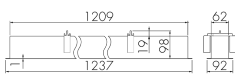

Illustrationen

Abmessungen in
mm

Technische Daten

Schaltbilder

Gruppen-/Systembetrieb über 2 Sicherungsgruppen

Normalbetrieb mit externem Taster

Master-Slave-Betrieb

Gruppen-/Systembetrieb