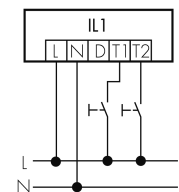

IL1-LE120-3-A

Intelligente LED-Leuchte

E-Nr: 941 400 259

nicht mehr lieferbar

Produktbeschreibung

- Orientierungslicht für erhöhte Sicherheitsanforderungen in Altersheimen, Spitälern, öffentlichen Bauten etc.
- Hochwertige Verarbeitung und Materialien, Swiss-Made
- Intelligente Decken- und Wand-Einbauleuchte, linear
- Dimmt oder schaltet automatisch in Abhängigkeit von Tageslicht
- Einfache 1-Draht-Erweiterung zu intelligentem, vorkonfiguriertem Leuchten-Netzwerk
- 2 Eingänge zur Übersteuerung mit Tastern, Zeitschaltuhren oder Bewegungsmeldern
- Linien- und Flächen-Schwarm- Funktionalität
- Zeitloses Design aus weiss-mattem Acrylglas
- Optionale Fernbedienung für das Anpassen der Steuerprogramme
- Sofort betriebsbereit dank vorkonfigurierten Steuerprogrammen
- DC-Erkennung mit automatischem Aufruf von Notlicht-Steuerprogramm

Illustrationen

Abmessungen in
mm

Technische Daten

Schaltbilder

Gruppen-/Systembetrieb über 2 Sicherungsgruppen

Normalbetrieb mit externem Taster

Master-Slave-Betrieb

Gruppen-/Systembetrieb