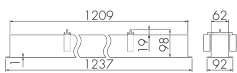

Illustrationen

Abmessungen in
mm

Technische Daten

Schaltbilder

Gruppen-/Systembetrieb über 2 Sicherungsgruppen

Normalbetrieb mit externem Taster

Master-Slave-Betrieb

Gruppen-/Systembetrieb