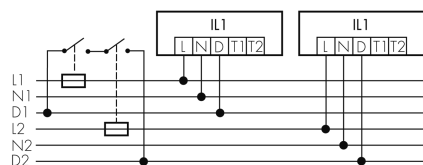

IL1-LE120-3-AS

Intelligente LED-Leuchte mit
Notlicht

E-Nr: 941 401 259

nicht mehr lieferbar

Produktbeschreibung

- Orientierungslicht für erhöhte Sicherheitsanforderungen in Altersheimen, Spitälern, öffentlichen Bauten etc.
- Hochwertige Verarbeitung und Materialien, Swiss-Made
- Intelligente Decken- und Wand-Einbauleuchte, linear
- Dimmt oder schaltet automatisch in Abhängigkeit von Tageslicht
- Einfache 1-Draht-Erweiterung zu intelligentem, vorkonfiguriertem Leuchten-Netzwerk
- 2 Eingänge zur Übersteuerung mit Tastern, Zeitschaltuhren oder Bewegungsmeldern
- Linien- und Flächen-Schwarm- Funktionalität
- Zeitloses Design aus weiss-mattem Acrylglas
- Optionale Fernbedienung für das Anpassen der Steuerprogramme
- Sofort betriebsbereit dank vorkonfigurierten Steuerprogrammen
- DC-Erkennung mit automatischem Aufruf von Notlicht-Steuerprogramm
- Notlicht mit Leuchtdauer > 1 h, inkl. Selbsttest

Illustrationen

Abmessungen in
mm

Technische Daten

Schaltbilder

Gruppen-/Systembetrieb über 2 Sicherungsgruppen

Normalbetrieb mit externem Taster

Master-Slave-Betrieb

Gruppen-/Systembetrieb