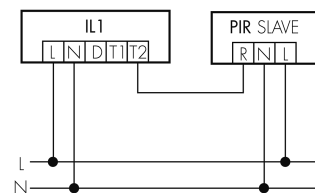

IL1-LE120-3-AS

Intelligente LED-Leuchte mit
Notlicht

E-Nr: 941 401 259

nicht mehr lieferbar

Produktbeschreibung

- Orientierungslicht für erhöhte Sicherheitsanforderungen in Altersheimen, Spitälern, öffentlichen Bauten etc.
- Hochwertige Verarbeitung und Materialien, Swiss-Made
- Intelligente Decken- und Wand-Einbauleuchte, linear
- Dimmt oder schaltet automatisch in Abhängigkeit von Tageslicht
- Einfache 1-Draht-Erweiterung zu intelligentem, vorkonfiguriertem Leuchten-Netzwerk
- 2 Eingänge zur Übersteuerung mit Tastern, Zeitschaltuhren oder Bewegungsmeldern
- Linien- und Flächen-Schwarm- Funktionalität
- Zeitloses Design aus weiss-mattem Acrylglas
- Optionale Fernbedienung für das Anpassen der Steuerprogramme
- Sofort betriebsbereit dank vorkonfigurierten Steuerprogrammen
- DC-Erkennung mit automatischem Aufruf von Notlicht-Steuerprogramm
- Notlicht mit Leuchtdauer > 1 h, inkl. Selbsttest

Illustrationen

Abmessungen in
mm

Technische Daten

Schaltbilder

Gruppen-/Systembetrieb über 2 Sicherungsgruppen

Normalbetrieb mit externem Taster

Master-Slave-Betrieb

Gruppen-/Systembetrieb