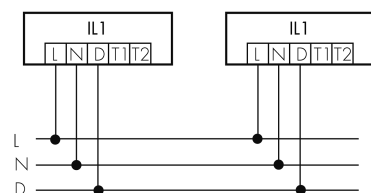

IL1-LE120-3-AS

Intelligente LED-Leuchte mit
Notlicht

E-Nr: 941 401 259

nicht mehr lieferbar

Produktbeschreibung

- Orientierungslicht für erhöhte Sicherheitsanforderungen in Altersheimen, Spitälern, öffentlichen Bauten etc.
- Hochwertige Verarbeitung und Materialien, Swiss-Made
- Intelligente Decken- und Wand-Einbauleuchte, linear
- Dimmt oder schaltet automatisch in Abhängigkeit von Tageslicht
- Einfache 1-Draht-Erweiterung zu intelligentem, vorkonfiguriertem Leuchten-Netzwerk
- 2 Eingänge zur Übersteuerung mit Tastern, Zeitschaltuhren oder Bewegungsmeldern
- Linien- und Flächen-Schwarm- Funktionalität
- Zeitloses Design aus weiss-mattem Acrylglas
- Optionale Fernbedienung für das Anpassen der Steuerprogramme
- Sofort betriebsbereit dank vorkonfigurierten Steuerprogrammen
- DC-Erkennung mit automatischem Aufruf von Notlicht-Steuerprogramm
- Notlicht mit Leuchtdauer > 1 h, inkl. Selbsttest

Illustrationen

Abmessungen in
mm

Technische Daten

Schaltbilder

Gruppen-/Systembetrieb über 2 Sicherungsgruppen

Normalbetrieb mit externem Taster

Master-Slave-Betrieb

Gruppen-/Systembetrieb