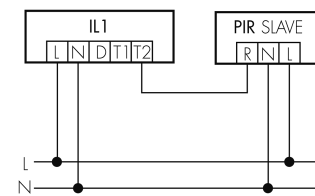

Illustrationen

Abmessungen in mm

Erfassungsschemas

Abmessungen in m

links: Aufsicht, rechts: Seitenansicht

- Reichweite bei sitzender Tätigkeit (Präsenz)
- Reichweite bei direktem Draufzugehen (radial)
- Reichweite bei seitlichem Vorbeigehen (tangential)

Technische Daten

Schaltbilder

Gruppen-/Systembetrieb über 2 Sicherungsgruppen

Normalbetrieb mit externem Taster

Master-Slave-Betrieb

Gruppen-/Systembetrieb

Normalbetrieb

Zubehör