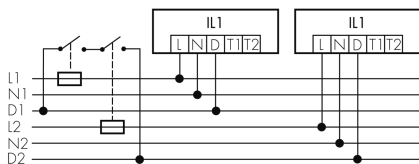

IL1-LE120-3-BS

Intelligente LED-Leuchte mit Präsenzmelder
und Notlicht

E-Nr: 941 401 359

nicht mehr lieferbar

Produktbeschreibung

- Orientierungslicht für erhöhte Sicherheitsanforderungen in Altersheimen, Spitälern, öffentlichen Bauten etc.
- Hochwertige Verarbeitung und Materialien, Swiss-Made
- Intelligente Decken- und Wand-Einbauleuchte, linear
- Leuchte auch ohne Melder erhältlich
- Hochempfindliche und störteste Passiv-Infrarot-Anwesenheitserfassung, klare Bereichs-Eingrenzung dank Abdeckclip
- Dimmt oder schaltet automatisch in Abhängigkeit von Präsenz und Tageslicht
- Einfache 1-Draht-Erweiterung zu intelligentem, vorkonfiguriertem Leuchten-Netzwerk
- 2 Eingänge zur Übersteuerung mit Tastern, Zeitschaltuhren oder Bewegungsmeldern
- Linien- und Flächen-Schwarm- Funktionalität
- Zeitloses Design aus weiss-mattem Acrylglas
- Optionale Fernbedienung für das Anpassen der Steuerprogramme
- Sofort betriebsbereit dank vorkonfigurierten Steuerprogrammen
- DC-Erkennung mit automatischem Aufruf von Notlicht-Steuerprogramm
- Notlicht mit Leuchtdauer > 1 h, inkl. Selbsttest

Illustrationen

Abmessungen in mm

Erfassungsschemas

Abmessungen in m

links: Aufsicht, rechts: Seitenansicht

- Reichweite bei sitzender Tätigkeit (Präsenz)
- Reichweite bei direktem Draufzugehen (radial)
- Reichweite bei seitlichem Vorbeigehen (tangential)

Technische Daten

Schaltbilder

Gruppen-/Systembetrieb über 2 Sicherungsgruppen

Normalbetrieb mit externem Taster

Master-Slave-Betrieb

Gruppen-/Systembetrieb

Normalbetrieb

Zubehör