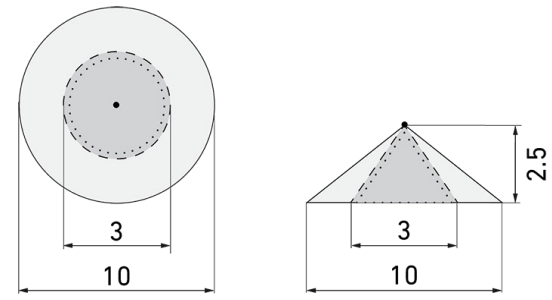

IL1-LE120-3-BS

Intelligente LED-Leuchte mit Präsenzmelder
und Notlicht

E-Nr: 941 401 359

nicht mehr lieferbar

Produktbeschreibung

- Orientierungslicht für erhöhte Sicherheitsanforderungen in Altersheimen, Spitälern, öffentlichen Bauten etc.
- Hochwertige Verarbeitung und Materialien, Swiss-Made
- Intelligente Decken- und Wand-Einbauleuchte, linear
- Leuchte auch ohne Melder erhältlich
- Hochempfindliche und störteste Passiv-Infrarot-Anwesenheitserfassung, klare Bereichs-Eingrenzung dank Abdeckclip
- Dimmt oder schaltet automatisch in Abhängigkeit von Präsenz und Tageslicht
- Einfache 1-Draht-Erweiterung zu intelligentem, vorkonfiguriertem Leuchten-Netzwerk
- 2 Eingänge zur Übersteuerung mit Tastern, Zeitschaltuhren oder Bewegungsmeldern
- Linien- und Flächen-Schwarm- Funktionalität
- Zeitloses Design aus weiss-mattem Acrylglas
- Optionale Fernbedienung für das Anpassen der Steuerprogramme
- Sofort betriebsbereit dank vorkonfigurierten Steuerprogrammen
- DC-Erkennung mit automatischem Aufruf von Notlicht-Steuerprogramm
- Notlicht mit Leuchtdauer > 1 h, inkl. Selbsttest

Illustrationen

Abmessungen in mm

Erfassungsschemas

Abmessungen in m

links: Aufsicht, rechts: Seitenansicht

- Reichweite bei sitzender Tätigkeit (Präsenz)
- Reichweite bei direktem Draufzugehen (radial)
- Reichweite bei seitlichem Vorbeigehen (tangential)