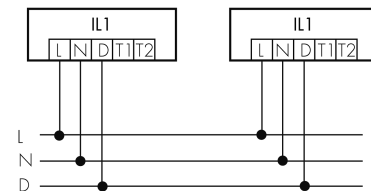

IL1-LE120-3-BS

Intelligente LED-Leuchte mit Präsenzmelder
und Notlicht

E-Nr: 941 401 359

nicht mehr lieferbar

Produktbeschreibung

- Orientierungslicht für erhöhte Sicherheitsanforderungen in Altersheimen, Spitälern, öffentlichen Bauten etc.
- Hochwertige Verarbeitung und Materialien, Swiss-Made
- Intelligente Decken- und Wand-Einbauleuchte, linear
- Leuchte auch ohne Melder erhältlich
- Hochempfindliche und störteste Passiv-Infrarot-Anwesenheitserfassung, klare Bereichs-Eingrenzung dank Abdeckclip
- Dimmt oder schaltet automatisch in Abhängigkeit von Präsenz und Tageslicht
- Einfache 1-Draht-Erweiterung zu intelligentem, vorkonfiguriertem Leuchten-Netzwerk
- 2 Eingänge zur Übersteuerung mit Tastern, Zeitschaltuhren oder Bewegungsmeldern
- Linien- und Flächen-Schwarm- Funktionalität
- Zeitloses Design aus weiss-mattem Acrylglas
- Optionale Fernbedienung für das Anpassen der Steuerprogramme
- Sofort betriebsbereit dank vorkonfigurierten Steuerprogrammen
- DC-Erkennung mit automatischem Aufruf von Notlicht-Steuerprogramm
- Notlicht mit Leuchtdauer > 1 h, inkl. Selbsttest

Illustrationen

Abmessungen in mm

Erfassungsschemas

Abmessungen in m

links: Aufsicht, rechts: Seitenansicht

- Reichweite bei sitzender Tätigkeit (Präsenz)
- Reichweite bei direktem Draufzugehen (radial)
- Reichweite bei seitlichem Vorbeigehen (tangential)

Technische Daten

Schaltbilder

Gruppen-/Systembetrieb über 2 Sicherungsgruppen

Normalbetrieb mit externem Taster

Master-Slave-Betrieb

Gruppen-/Systembetrieb

Normalbetrieb

Zubehör