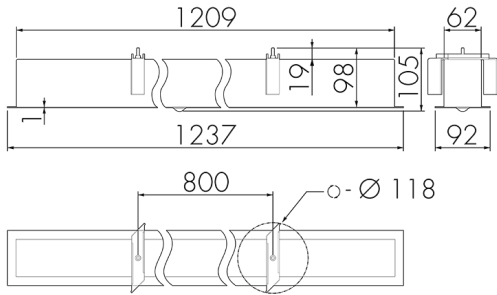

IL1-LE120-3-BS

Intelligente LED-Leuchte mit Präsenzmelder
und Notlicht

E-Nr: 941 401 359

nicht mehr lieferbar

Produktbeschreibung

- Orientierungslicht für erhöhte Sicherheitsanforderungen in Altersheimen, Spitälern, öffentlichen Bauten etc.
- Hochwertige Verarbeitung und Materialien, Swiss-Made
- Intelligente Decken- und Wand-Einbauleuchte, linear
- Leuchte auch ohne Melder erhältlich
- Hochempfindliche und störteste Passiv-Infrarot-Anwesenheitserfassung, klare Bereichs-Eingrenzung dank Abdeckclip
- Dimmt oder schaltet automatisch in Abhängigkeit von Präsenz und Tageslicht
- Einfache 1-Draht-Erweiterung zu intelligentem, vorkonfiguriertem Leuchten-Netzwerk
- 2 Eingänge zur Übersteuerung mit Tastern, Zeitschaltuhren oder Bewegungsmeldern
- Linien- und Flächen-Schwarm- Funktionalität
- Zeitloses Design aus weiss-mattem Acrylglas
- Optionale Fernbedienung für das Anpassen der Steuerprogramme
- Sofort betriebsbereit dank vorkonfigurierten Steuerprogrammen
- DC-Erkennung mit automatischem Aufruf von Notlicht-Steuerprogramm
- Notlicht mit Leuchtdauer > 1 h, inkl. Selbsttest

Illustrationen

Abmessungen in mm

Erfassungsschemas

Abmessungen in m

links: Aufsicht, rechts: Seitenansicht

- Reichweite bei sitzender Tätigkeit (Präsenz)
- Reichweite bei direktem Draufzugehen (radial)
- Reichweite bei seitlichem Vorbeigehen (tangential)