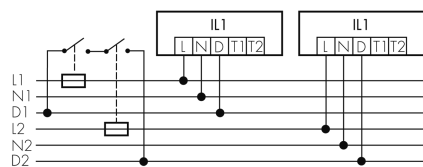

Schaltbilder

Gruppen-/Systembetrieb über 2 Sicherungsgruppen

Normalbetrieb mit externem Taster