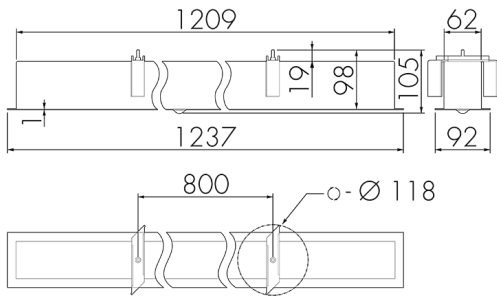

IL1-LE120-4-B

Intelligente LED-Leuchte mit
Präsenzmelder
E-Nr: 941 400 759

nicht mehr lieferbar

Produktbeschreibung

- Orientierungslicht für erhöhte Sicherheitsanforderungen in Altersheimen, Spitälern, öffentlichen Bauten etc.
- Hochwertige Verarbeitung und Materialien, Swiss-Made
- Intelligente Decken- und Wand-Einbauleuchte, linear
- Leuchte auch ohne Melder erhältlich
- Hochempfindliche und störteste Passiv-Infrarot-Anwesenheitserfassung, klare Bereichs-Eingrenzung dank Abdeckclip
- Dimmt oder schaltet automatisch in Abhängigkeit von Präsenz und Tageslicht
- Einfache 1-Draht-Erweiterung zu intelligentem, vorkonfiguriertem Leuchten-Netzwerk
- 2 Eingänge zur Übersteuerung mit Tastern, Zeitschaltuhren oder Bewegungsmeldern
- Linien- und Flächen-Schwarm- Funktionalität
- Zeitloses Design aus weiss-mattem Acrylglas
- Optionale Fernbedienung für das Anpassen der Steuerprogramme
- Sofort betriebsbereit dank vorkonfigurierten Steuerprogrammen
- DC-Erkennung mit automatischem Aufruf von Notlicht-Steuerprogramm

Illustrationen

Abmessungen in mm

Erfassungsschemas

Abmessungen in m

links: Aufsicht, rechts: Seitenansicht

- Reichweite bei sitzender Tätigkeit (Präsenz)
- Reichweite bei direktem Draufzugehen (radial)
- Reichweite bei seitlichem Vorbeigehen (tangential)