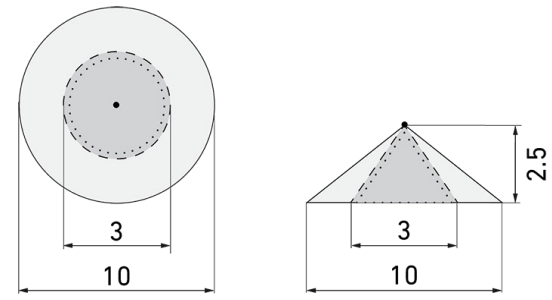

IL1-LE120-4-B

Intelligente LED-Leuchte mit
Präsenzmelder
E-Nr: 941 400 759

nicht mehr lieferbar

Produktbeschreibung

- Orientierungslicht für erhöhte Sicherheitsanforderungen in Altersheimen, Spitälern, öffentlichen Bauten etc.
- Hochwertige Verarbeitung und Materialien, Swiss-Made
- Intelligente Decken- und Wand-Einbauleuchte, linear
- Leuchte auch ohne Melder erhältlich
- Hochempfindliche und störteste Passiv-Infrarot-Anwesenheitserfassung, klare Bereichs-Eingrenzung dank Abdeckclip
- Dimmt oder schaltet automatisch in Abhängigkeit von Präsenz und Tageslicht
- Einfache 1-Draht-Erweiterung zu intelligentem, vorkonfiguriertem Leuchten-Netzwerk
- 2 Eingänge zur Übersteuerung mit Tastern, Zeitschaltuhren oder Bewegungsmeldern
- Linien- und Flächen-Schwarm- Funktionalität
- Zeitloses Design aus weiss-mattem Acrylglas
- Optionale Fernbedienung für das Anpassen der Steuerprogramme
- Sofort betriebsbereit dank vorkonfigurierten Steuerprogrammen
- DC-Erkennung mit automatischem Aufruf von Notlicht-Steuerprogramm

Illustrationen

Abmessungen in mm

Erfassungsschemas

Abmessungen in m

links: Aufsicht, rechts: Seitenansicht

- Reichweite bei sitzender Tätigkeit (Präsenz)
- Reichweite bei direktem Draufzugehen (radial)
- Reichweite bei seitlichem Vorbeigehen (tangential)