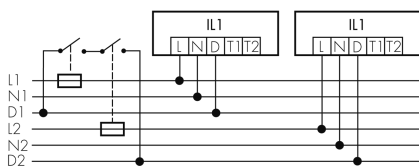

IL1-LE120-4-B

Intelligente LED-Leuchte mit
Präsenzmelder
E-Nr: 941 400 759

nicht mehr lieferbar

Produktbeschreibung

- Orientierungslicht für erhöhte Sicherheitsanforderungen in Altersheimen, Spitälern, öffentlichen Bauten etc.
- Hochwertige Verarbeitung und Materialien, Swiss-Made
- Intelligente Decken- und Wand-Einbauleuchte, linear
- Leuchte auch ohne Melder erhältlich
- Hochempfindliche und störteste Passiv-Infrarot-Anwesenheitserfassung, klare Bereichs-Eingrenzung dank Abdeckclip
- Dimmt oder schaltet automatisch in Abhängigkeit von Präsenz und Tageslicht
- Einfache 1-Draht-Erweiterung zu intelligentem, vorkonfiguriertem Leuchten-Netzwerk
- 2 Eingänge zur Übersteuerung mit Tastern, Zeitschaltuhren oder Bewegungsmeldern
- Linien- und Flächen-Schwarm- Funktionalität
- Zeitloses Design aus weiss-mattem Acrylglas
- Optionale Fernbedienung für das Anpassen der Steuerprogramme
- Sofort betriebsbereit dank vorkonfigurierten Steuerprogrammen
- DC-Erkennung mit automatischem Aufruf von Notlicht-Steuerprogramm

Illustrationen

Abmessungen in mm

Erfassungsschemas

Abmessungen in m

links: Aufsicht, rechts: Seitenansicht

- Reichweite bei sitzender Tätigkeit (Präsenz)
- Reichweite bei direktem Draufzugehen (radial)
- Reichweite bei seitlichem Vorbeigehen (tangential)

Technische Daten

Schaltbilder

Gruppen-/Systembetrieb über 2 Sicherungsgruppen

Normalbetrieb mit externem Taster

Master-Slave-Betrieb

Gruppen-/Systembetrieb

Normalbetrieb

Zubehör