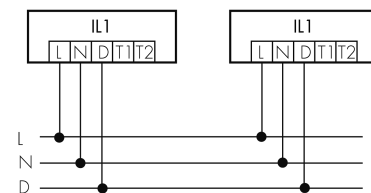

IL1-LE120-4-B

Intelligente LED-Leuchte mit
Präsenzmelder
E-Nr: 941 400 759

nicht mehr lieferbar

Produktbeschreibung

- Orientierungslicht für erhöhte Sicherheitsanforderungen in Altersheimen, Spitälern, öffentlichen Bauten etc.
- Hochwertige Verarbeitung und Materialien, Swiss-Made
- Intelligente Decken- und Wand-Einbauleuchte, linear
- Leuchte auch ohne Melder erhältlich
- Hochempfindliche und störteste Passiv-Infrarot-Anwesenheitserfassung, klare Bereichs-Eingrenzung dank Abdeckclip
- Dimmt oder schaltet automatisch in Abhängigkeit von Präsenz und Tageslicht
- Einfache 1-Draht-Erweiterung zu intelligentem, vorkonfiguriertem Leuchten-Netzwerk
- 2 Eingänge zur Übersteuerung mit Tastern, Zeitschaltuhren oder Bewegungsmeldern
- Linien- und Flächen-Schwarm- Funktionalität
- Zeitloses Design aus weiss-mattem Acrylglas
- Optionale Fernbedienung für das Anpassen der Steuerprogramme
- Sofort betriebsbereit dank vorkonfigurierten Steuerprogrammen
- DC-Erkennung mit automatischem Aufruf von Notlicht-Steuerprogramm

Illustrationen

Abmessungen in mm

Erfassungsschemas

Abmessungen in m

links: Aufsicht, rechts: Seitenansicht

- Reichweite bei sitzender Tätigkeit (Präsenz)
- Reichweite bei direktem Draufzugehen (radial)
- Reichweite bei seitlichem Vorbeigehen (tangential)

Technische Daten

Schaltbilder

Gruppen-/Systembetrieb über 2 Sicherungsgruppen

Normalbetrieb mit externem Taster

Master-Slave-Betrieb

Gruppen-/Systembetrieb

Normalbetrieb

Zubehör