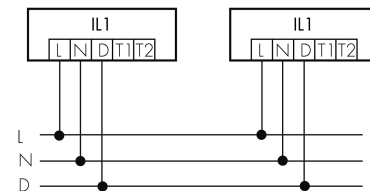

Gruppen-/Systembetrieb

Zubehör

IR-RC
IR-Fernbedienung
E-Nr: 535 949 005