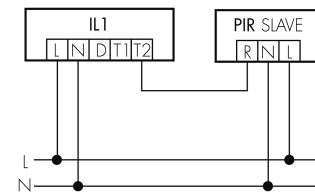

IL1-LE120-4-AS

Intelligente LED-Leuchte mit
Notlicht

E-Nr: 941 401 659

nicht mehr lieferbar

Produktbeschreibung

- Orientierungslicht für erhöhte Sicherheitsanforderungen in Altersheimen, Spitälern, öffentlichen Bauten etc.
- Hochwertige Verarbeitung und Materialien, Swiss-Made
- Intelligente Decken- und Wand-Einbauleuchte, linear
- Dimmt oder schaltet automatisch in Abhängigkeit von Tageslicht
- Einfache 1-Draht-Erweiterung zu intelligentem, vorkonfiguriertem Leuchten-Netzwerk
- 2 Eingänge zur Übersteuerung mit Tastern, Zeitschaltuhren oder Bewegungsmeldern
- Linien- und Flächen-Schwarm- Funktionalität
- Zeitloses Design aus weiss-mattem Acrylglas
- Optionale Fernbedienung für das Anpassen der Steuerprogramme
- Sofort betriebsbereit dank vorkonfigurierten Steuerprogrammen
- DC-Erkennung mit automatischem Aufruf von Notlicht-Steuerprogramm
- Notlicht mit Leuchtdauer > 1 h, inkl. Selbsttest

Illustrationen

Abmessungen in
mm

Technische Daten

Schaltbilder

Gruppen-/Systembetrieb über 2 Sicherungsgruppen

Normalbetrieb mit externem Taster

Master-Slave-Betrieb

Normalbetrieb