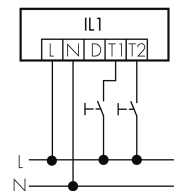

IL1-LE120-4-AS

Intelligente LED-Leuchte mit
Notlicht

E-Nr: 941 401 659

nicht mehr lieferbar

Produktbeschreibung

- Orientierungslicht für erhöhte Sicherheitsanforderungen in Altersheimen, Spitälern, öffentlichen Bauten etc.
- Hochwertige Verarbeitung und Materialien, Swiss-Made
- Intelligente Decken- und Wand-Einbauleuchte, linear
- Dimmt oder schaltet automatisch in Abhängigkeit von Tageslicht
- Einfache 1-Draht-Erweiterung zu intelligentem, vorkonfiguriertem Leuchten-Netzwerk
- 2 Eingänge zur Übersteuerung mit Tastern, Zeitschaltuhren oder Bewegungsmeldern
- Linien- und Flächen-Schwarm- Funktionalität
- Zeitloses Design aus weiss-mattem Acrylglas
- Optionale Fernbedienung für das Anpassen der Steuerprogramme
- Sofort betriebsbereit dank vorkonfigurierten Steuerprogrammen
- DC-Erkennung mit automatischem Aufruf von Notlicht-Steuerprogramm
- Notlicht mit Leuchtdauer > 1 h, inkl. Selbsttest

Illustrationen

Abmessungen in
mm

Technische Daten

Schaltbilder

Gruppen-/Systembetrieb über 2 Sicherungsgruppen

Normalbetrieb mit externem Taster

Master-Slave-Betrieb

Normalbetrieb

Gruppen-/Systembetrieb

Zubehör

IR-RC
 IR-Fernbedienung
 E-Nr: 535 949 005