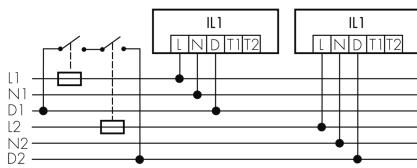

IL1-LE120-4-AS

Intelligente LED-Leuchte mit
Notlicht

E-Nr: 941 401 659

nicht mehr lieferbar

Produktbeschreibung

- Orientierungslicht für erhöhte Sicherheitsanforderungen in Altersheimen, Spitälern, öffentlichen Bauten etc.
- Hochwertige Verarbeitung und Materialien, Swiss-Made
- Intelligente Decken- und Wand-Einbauleuchte, linear
- Dimmt oder schaltet automatisch in Abhängigkeit von Tageslicht
- Einfache 1-Draht-Erweiterung zu intelligentem, vorkonfiguriertem Leuchten-Netzwerk
- 2 Eingänge zur Übersteuerung mit Tastern, Zeitschaltuhren oder Bewegungsmeldern
- Linien- und Flächen-Schwarm- Funktionalität
- Zeitloses Design aus weiss-mattem Acrylglas
- Optionale Fernbedienung für das Anpassen der Steuerprogramme
- Sofort betriebsbereit dank vorkonfigurierten Steuerprogrammen
- DC-Erkennung mit automatischem Aufruf von Notlicht-Steuerprogramm
- Notlicht mit Leuchtdauer > 1 h, inkl. Selbsttest

Illustrationen

Abmessungen in
mm

Technische Daten

Schaltbilder

Gruppen-/Systembetrieb über 2 Sicherungsgruppen

Normalbetrieb mit externem Taster

Master-Slave-Betrieb

Normalbetrieb