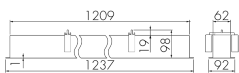

Illustrationen

Abmessungen in
mm

Technische Daten

Schaltbilder

Gruppen-/Systembetrieb über 2 Sicherungsgruppen

Normalbetrieb mit externem Taster

Master-Slave-Betrieb

Normalbetrieb