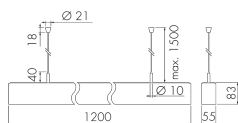

IL1-LP120-3

LED-Leuchte

E-Nr: 941 400 069

nicht mehr lieferbar

Produktbeschreibung

- Stromsparende, langlebige LED-Technik
- Hochwertige Verarbeitung und Materialien, Swiss-Made
- Intelligente Decken-Pendelleuchte, Linear
- Zeitloses Design aus weiss-mattem Acrylglas

Illustrationen

Abmessungen in
mm

Technische Daten

Schaltbilder

Betrieb in Kombination mit einer IL1 mit Melder

Betrieb in Kombination mit einem beliebigen Schalter