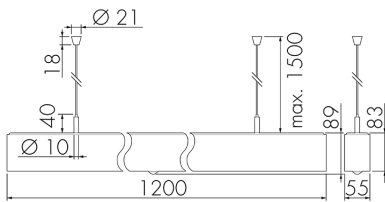

IL1-LP120-3-M

LED-Leuchte mit Bewegungsmelder

E-Nr: 941 400 169

nicht mehr lieferbar

Produktbeschreibung

- Stromsparende, langlebige LED-Technik
- Hochwertige Verarbeitung und Materialien, Swiss-Made
- Intelligente Decken-Pendelleuchte, Linear
- Leistungsstarker, störstärkerer Passiv-Infrarot-Bewegungsmelder
- Leuchte auch ohne Melder erhältlich
- Hochempfindliche und störstärkste Passiv-Infrarot-Anwesenheitserfassung, klare Bereichs-Eingrenzung dank Abdeckclip
- Schaltet automatisch in Abhängigkeit von Bewegung und Helligkeit
- Zeitloses Design aus weiss-mattem Acrylglas
- Fernbedienung als Zubehör lieferbar
- Sofort Betriebsbereit dank Werksprogramm

Illustrationen

Abmessungen in mm

Erfassungsschemas

Abmessungen in m

links: Aufsicht, rechts: Seitenansicht

- Reichweite bei sitzender Tätigkeit (Präsenz)
- - - Reichweite bei direktem Draufzugehen (radial)
- Reichweite bei seitlichem Vorbeigehen (tangential)

Technische Daten

Schaltbilder

Normalbetrieb

Normalbetrieb mit externer Leuchte

Normalbetrieb mit externer Leuchte und RC-Glied

Normalbetrieb mit externem Taster

Parallelbetrieb

Dauerlichtbetrieb mit externem Schalter