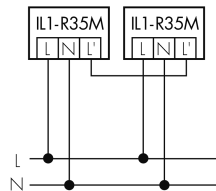

Illustrationen

Abmessungen in mm

Erfassungsschemas

Abmessungen in m

links: Aufsicht, rechts: Seitenansicht

- Reichweite bei sitzender Tätigkeit (Präsenz)
- - - Reichweite bei direktem Draufzugehen (radial)
- Reichweite bei seitlichem Vorbeigehen (tangential)

Technische Daten

Schaltbilder

Normalbetrieb

Normalbetrieb mit externer Leuchte

Normalbetrieb mit externer Leuchte und RC-Glied

Normalbetrieb mit externem Taster

Parallelbetrieb

Dauerlichtbetrieb mit externem Schalter