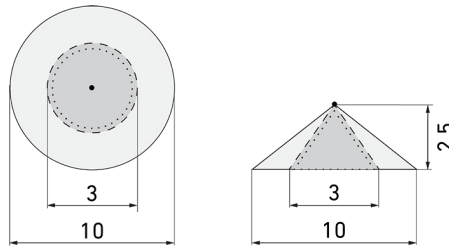

IL1-LP120-3-M

LED-Leuchte mit Bewegungsmelder

E-Nr: 941 400 169

nicht mehr lieferbar

Produktbeschreibung

- Stromsparende, langlebige LED-Technik
- Hochwertige Verarbeitung und Materialien, Swiss-Made
- Intelligente Decken-Pendelleuchte, Linear
- Leistungsstarker, störstärkerer Passiv-Infrarot-Bewegungsmelder
- Leuchte auch ohne Melder erhältlich
- Hochempfindliche und störstärkste Passiv-Infrarot-Anwesenheitserfassung, klare Bereichs-Eingrenzung dank Abdeckclip
- Schaltet automatisch in Abhängigkeit von Bewegung und Helligkeit
- Zeitloses Design aus weiss-mattem Acrylglas
- Fernbedienung als Zubehör lieferbar
- Sofort Betriebsbereit dank Werksprogramm

Illustrationen

Abmessungen in mm

Erfassungsschemas

Abmessungen in m

links: Aufsicht, rechts: Seitenansicht

- Reichweite bei sitzender Tätigkeit (Präsenz)
- - - Reichweite bei direktem Draufzugehen (radial)
- Reichweite bei seitlichem Vorbeigehen (tangential)