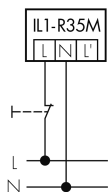

Illustrationen

Abmessungen in
mm

Technische Daten

Schaltbilder

Normalbetrieb

Normalbetrieb mit externer Leuchte

Normalbetrieb mit externer Leuchte und RC-Glied

Normalbetrieb mit externem Taster