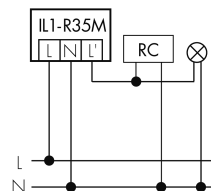

Illustrationen

Abmessungen in
mm

Technische Daten

Schaltbilder

Normalbetrieb

Normalbetrieb mit externer Leuchte

Normalbetrieb mit externer Leuchte und RC-Glied

Normalbetrieb mit externem Taster