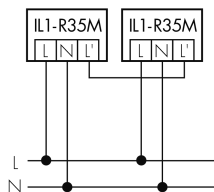

Parallelbetrieb