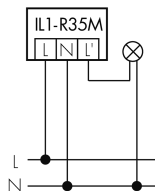

Illustrationen

Abmessungen in
mm

Technische Daten

Schaltbilder

Normalbetrieb

Normalbetrieb mit externer Leuchte

Normalbetrieb mit externer Leuchte und RC-Glied

Normalbetrieb mit externem Taster