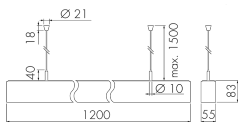

IL1-LP120-3-S

LED-Leuchte mit Notlicht

E-Nr: 941 401 069

nicht mehr lieferbar

Produktbeschreibung

- Stromsparende, langlebige LED-Technik
- Hochwertige Verarbeitung und Materialien, Swiss-Made
- Intelligente Decken-Pendelleuchte, Linear
- Zeitloses Design aus weiss-mattem Acrylglas
- Notlicht mit Leuchtdauer > 1 h, inkl. Selbsttest

Illustrationen

Abmessungen in
mm

Technische Daten

Schaltbilder

Normalbetrieb

Normalbetrieb mit externer Leuchte

Normalbetrieb mit externer Leuchte und RC-Glied

Normalbetrieb mit externem Taster