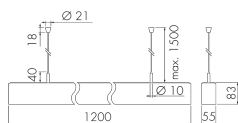

Illustrationen

Abmessungen in
mm

Technische Daten

Schaltbilder

Normalbetrieb

Normalbetrieb mit externer Leuchte

Normalbetrieb mit externer Leuchte und RC-Glied

Normalbetrieb mit externem Taster