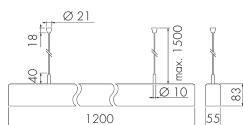

IL1-LP120-4-S

LED-Leuchte mit Notlicht

E-Nr: 941 401 469

nicht mehr lieferbar

Produktbeschreibung

- Stromsparende, langlebige LED-Technik
- Hochwertige Verarbeitung und Materialien, Swiss-Made
- Intelligente Decken-Pendelleuchte, Linear
- Zeitloses Design aus weiss-mattem Acrylglas
- Notlicht mit Leuchtdauer > 1 h, inkl. Selbsttest

Illustrationen

Abmessungen in
mm

Technische Daten

Schaltbilder

Gruppen-/Systembetrieb über 2 Sicherungsgruppen

Normalbetrieb mit externem Taster

Master-Slave-Betrieb

Normalbetrieb