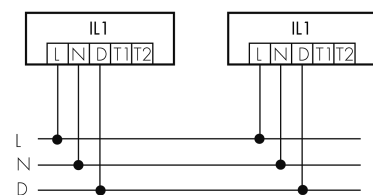

IL1-LP120-4-S

LED-Leuchte mit Notlicht

E-Nr: 941 401 469

nicht mehr lieferbar

Produktbeschreibung

- Stromsparende, langlebige LED-Technik
- Hochwertige Verarbeitung und Materialien, Swiss-Made
- Intelligente Decken-Pendelleuchte, Linear
- Zeitloses Design aus weiss-mattem Acrylglas
- Notlicht mit Leuchtdauer > 1 h, inkl. Selbsttest

Illustrationen

Abmessungen in
mm

Technische Daten

Schaltbilder

Gruppen-/Systembetrieb über 2 Sicherungsgruppen

Normalbetrieb mit externem Taster

Master-Slave-Betrieb

Gruppen-/Systembetrieb