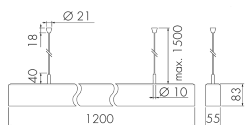

IL1-LP120-4-S

LED-Leuchte mit Notlicht

E-Nr: 941 401 469

nicht mehr lieferbar

Produktbeschreibung

- Stromsparende, langlebige LED-Technik
- Hochwertige Verarbeitung und Materialien, Swiss-Made
- Intelligente Decken-Pendelleuchte, Linear
- Zeitloses Design aus weiss-mattem Acrylglas
- Notlicht mit Leuchtdauer > 1 h, inkl. Selbsttest

Illustrationen

Abmessungen in
mm

Technische Daten

Schaltbilder

Gruppen-/Systembetrieb über 2 Sicherungsgruppen

Normalbetrieb mit externem Taster

Master-Slave-Betrieb

Gruppen-/Systembetrieb