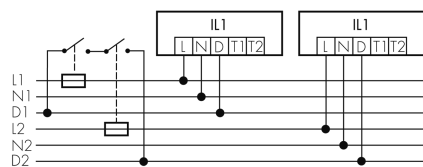

IL1-LP120-4-S

LED-Leuchte mit Notlicht

E-Nr: 941 401 469

nicht mehr lieferbar

Produktbeschreibung

- Stromsparende, langlebige LED-Technik
- Hochwertige Verarbeitung und Materialien, Swiss-Made
- Intelligente Decken-Pendelleuchte, Linear
- Zeitloses Design aus weiss-mattem Acrylglas
- Notlicht mit Leuchtdauer > 1 h, inkl. Selbsttest

Illustrationen

Abmessungen in
mm

Technische Daten

Schaltbilder

Gruppen-/Systembetrieb über 2 Sicherungsgruppen

Normalbetrieb mit externem Taster

Master-Slave-Betrieb

Gruppen-/Systembetrieb