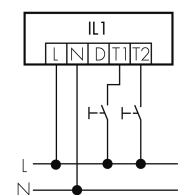

IL1-LP120-4-S

LED-Leuchte mit Notlicht

E-Nr: 941 401 469

nicht mehr lieferbar

Produktbeschreibung

- Stromsparende, langlebige LED-Technik
- Hochwertige Verarbeitung und Materialien, Swiss-Made
- Intelligente Decken-Pendelleuchte, Linear
- Zeitloses Design aus weiss-mattem Acrylglas
- Notlicht mit Leuchtdauer > 1 h, inkl. Selbsttest

Illustrationen

Abmessungen in
mm

Technische Daten

Schaltbilder

Gruppen-/Systembetrieb über 2 Sicherungsgruppen

Normalbetrieb mit externem Taster

Master-Slave-Betrieb

Gruppen-/Systembetrieb