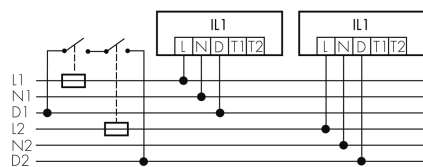

IL1-LP120-4-S

LED-Leuchte mit Notlicht

E-Nr: 941 401 469

nicht mehr lieferbar

Produktbeschreibung

- Stromsparende, langlebige LED-Technik
- Hochwertige Verarbeitung und Materialien, Swiss-Made
- Intelligente Decken-Pendelleuchte, Linear
- Zeitloses Design aus weiss-mattem Acrylglas
- Notlicht mit Leuchtdauer > 1 h, inkl. Selbsttest

Illustrationen

Abmessungen in
mm

Technische Daten

Schaltbilder

Gruppen-/Systembetrieb über 2 Sicherungsgruppen

Normalbetrieb mit externem Taster

Master-Slave-Betrieb

Normalbetrieb