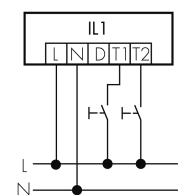

IL1-LP120-4-S

LED-Leuchte mit Notlicht

E-Nr: 941 401 469

nicht mehr lieferbar

Produktbeschreibung

- Stromsparende, langlebige LED-Technik
- Hochwertige Verarbeitung und Materialien, Swiss-Made
- Intelligente Decken-Pendelleuchte, Linear
- Zeitloses Design aus weiss-mattem Acrylglas
- Notlicht mit Leuchtdauer > 1 h, inkl. Selbsttest

Illustrationen

Abmessungen in
mm

Technische Daten

Schaltbilder

Gruppen-/Systembetrieb über 2 Sicherungsgruppen

Normalbetrieb mit externem Taster

Master-Slave-Betrieb

Normalbetrieb