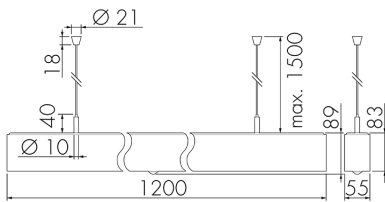

IL1-LP120-4-MS

LED-Leuchte mit Bewegungsmelder und
Notlicht

E-Nr: 941 401 569

nicht mehr lieferbar

Produktbeschreibung

- Stromsparende, langlebige LED-Technik
- Hochwertige Verarbeitung und Materialien, Swiss-Made
- Intelligente Decken-Pendelleuchte, Linear
- Leistungsstarker, störicherer Passiv-Infrarot-Bewegungsmelder
- Leuchte auch ohne Melder erhältlich
- Hochempfindliche und störteste Passiv-Infrarot-Anwesenheitserfassung, klare Bereichs-Eingrenzung dank Abdeckclip
- Schaltet automatisch in Abhängigkeit von Bewegung und Helligkeit
- Zeitloses Design aus weiss-mattem Acrylglas
- Fernbedienung als Zubehör lieferbar
- Sofort Betriebsbereit dank Werksprogramm
- Notlicht mit Leuchtdauer > 1 h, inkl. Selbsttest

Illustrationen

Abmessungen in mm

Erfassungsschemas

Abmessungen in m

links: Aufsicht, rechts: Seitenansicht

- Reichweite bei sitzender Tätigkeit (Präsenz)
- - - Reichweite bei direktem Draufzugehen (radial)
- Reichweite bei seitlichem Vorbeigehen (tangential)

Technische Daten

Schaltbilder

Normalbetrieb

Normalbetrieb mit externer Leuchte

Normalbetrieb mit externer Leuchte und RC-Glied

Normalbetrieb mit externem Taster

Parallelbetrieb

Dauerlichtbetrieb mit externem Schalter