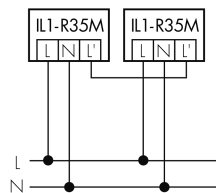

Illustrationen

Abmessungen in mm

Erfassungsschemas

Abmessungen in m

links: Aufsicht, rechts: Seitenansicht

- Reichweite bei sitzender Tätigkeit (Präsenz)
- - - Reichweite bei direktem Draufzugehen (radial)
- Reichweite bei seitlichem Vorbeigehen (tangential)

Technische Daten

Schaltbilder

Normalbetrieb

Normalbetrieb mit externer Leuchte

Normalbetrieb mit externer Leuchte und RC-Glied

Normalbetrieb mit externem Taster

Parallelbetrieb

Dauerlichtbetrieb mit externem Schalter