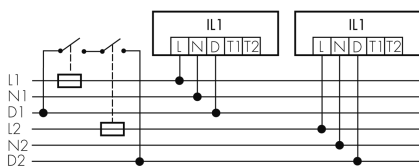

IL1-LP120-3-B

Intelligente LED-Leuchte mit
Präsenzmelder
E-Nr: 941 400 369

nicht mehr lieferbar

Produktbeschreibung

- Orientierungslicht für erhöhte Sicherheitsanforderungen in Altersheimen, Spitälern, öffentlichen Bauten etc.
- Hochwertige Verarbeitung und Materialien, Swiss-Made
- Intelligente Decken-Pendelleuchte, Linear
- Leuchte auch ohne Melder erhältlich
- Hochempfindliche und störteste Passiv-Infrarot-Anwesenheitserfassung, klare Bereichs-Eingrenzung dank Abdeckclip
- Dimmt oder schaltet automatisch in Abhängigkeit von Präsenz und Tageslicht
- Einfache 1-Draht-Erweiterung zu intelligentem, vorkonfiguriertem Leuchten-Netzwerk
- 2 Eingänge zur Übersteuerung mit Tastern, Zeitschaltuhren oder Bewegungsmeldern
- Linien- und Flächen-Schwarm- Funktionalität
- Zeitloses Design aus weiss-mattem Acrylglas
- Optionale Fernbedienung für das Anpassen der Steuerprogramme
- Sofort betriebsbereit dank vorkonfigurierten Steuerprogrammen
- DC-Erkennung mit automatischem Aufruf von Notlicht-Steuerprogramm

Illustrationen

Abmessungen in mm

Erfassungsschemas

Abmessungen in m

links: Aufsicht, rechts: Seitenansicht

.....

Reichweite bei sitzender Tätigkeit (Präsenz)

Reichweite bei direktem Draufzugehen (radial)

—

Reichweite bei seitlichem Vorbeigehen (tangential)

Technische Daten

Schaltbilder

Gruppen-/Systembetrieb über 2 Sicherungsgruppen

Normalbetrieb mit externem Taster

Master-Slave-Betrieb

Normalbetrieb