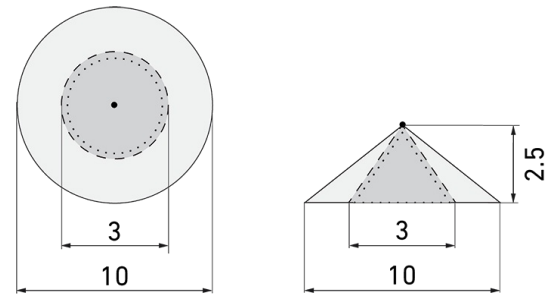

IL1-LP120-3-B

Intelligente LED-Leuchte mit
Präsenzmelder
E-Nr: 941 400 369

nicht mehr lieferbar

Produktbeschreibung

- Orientierungslicht für erhöhte Sicherheitsanforderungen in Altersheimen, Spitälern, öffentlichen Bauten etc.
- Hochwertige Verarbeitung und Materialien, Swiss-Made
- Intelligente Decken-Pendelleuchte, Linear
- Leuchte auch ohne Melder erhältlich
- Hochempfindliche und störteste Passiv-Infrarot-Anwesenheitserfassung, klare Bereichs-Eingrenzung dank Abdeckclip
- Dimmt oder schaltet automatisch in Abhängigkeit von Präsenz und Tageslicht
- Einfache 1-Draht-Erweiterung zu intelligentem, vorkonfiguriertem Leuchten-Netzwerk
- 2 Eingänge zur Übersteuerung mit Tastern, Zeitschaltuhren oder Bewegungsmeldern
- Linien- und Flächen-Schwarm- Funktionalität
- Zeitloses Design aus weiss-mattem Acrylglas
- Optionale Fernbedienung für das Anpassen der Steuerprogramme
- Sofort betriebsbereit dank vorkonfigurierten Steuerprogrammen
- DC-Erkennung mit automatischem Aufruf von Notlicht-Steuerprogramm

Illustrationen

Abmessungen in mm

Erfassungsschemas

Abmessungen in m

links: Aufsicht, rechts: Seitenansicht

.....

Reichweite bei sitzender Tätigkeit (Präsenz)

Reichweite bei direktem Draufzugehen (radial)