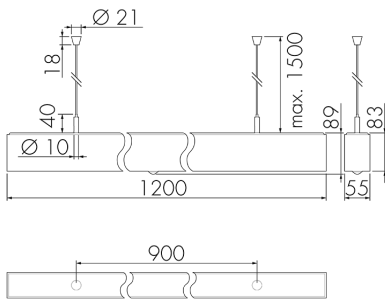

IL1-LP120-3-B

Intelligente LED-Leuchte mit
Präsenzmelder
E-Nr: 941 400 369

nicht mehr lieferbar

Produktbeschreibung

- Orientierungslicht für erhöhte Sicherheitsanforderungen in Altersheimen, Spitälern, öffentlichen Bauten etc.
- Hochwertige Verarbeitung und Materialien, Swiss-Made
- Intelligente Decken-Pendelleuchte, Linear
- Leuchte auch ohne Melder erhältlich
- Hochempfindliche und störteste Passiv-Infrarot-Anwesenheitserfassung, klare Bereichs-Eingrenzung dank Abdeckclip
- Dimmt oder schaltet automatisch in Abhängigkeit von Präsenz und Tageslicht
- Einfache 1-Draht-Erweiterung zu intelligentem, vorkonfiguriertem Leuchten-Netzwerk
- 2 Eingänge zur Übersteuerung mit Tastern, Zeitschaltuhren oder Bewegungsmeldern
- Linien- und Flächen-Schwarm- Funktionalität
- Zeitloses Design aus weiss-mattem Acrylglas
- Optionale Fernbedienung für das Anpassen der Steuerprogramme
- Sofort betriebsbereit dank vorkonfigurierten Steuerprogrammen
- DC-Erkennung mit automatischem Aufruf von Notlicht-Steuerprogramm

Illustrationen

Abmessungen in mm

Erfassungsschemas

Abmessungen in m

links: Aufsicht, rechts: Seitenansicht

.....

Reichweite bei sitzender Tätigkeit (Präsenz)

Reichweite bei direktem Draufzugehen (radial)

—

Reichweite bei seitlichem Vorbeigehen (tangential)

Technische Daten

Schaltbilder

Gruppen-/Systembetrieb über 2 Sicherungsgruppen

Normalbetrieb mit externem Taster

Master-Slave-Betrieb

Normalbetrieb