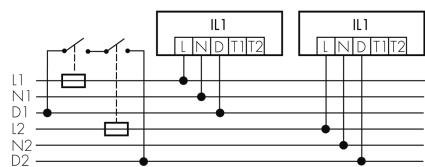

IL1-LP120-4-A

Intelligente LED-Leuchte

E-Nr: 941 400 669

nicht mehr lieferbar

Produktbeschreibung

- Orientierungslicht für erhöhte Sicherheitsanforderungen in Altersheimen, Spitälern, öffentlichen Bauten etc.
- Hochwertige Verarbeitung und Materialien, Swiss-Made
- Intelligente Decken-Pendelleuchte, Linear
- Dimmt oder schaltet automatisch in Abhängigkeit von Tageslicht
- Einfache 1-Draht-Erweiterung zu intelligentem, vorkonfiguriertem Leuchten-Netzwerk
- 2 Eingänge zur Übersteuerung mit Tastern, Zeitschaltuhren oder Bewegungsmeldern
- Linien- und Flächen-Schwarm- Funktionalität
- Zeitloses Design aus weiss-mattem Acrylglas
- Optionale Fernbedienung für das Anpassen der Steuerprogramme
- Sofort betriebsbereit dank vorkonfigurierten Steuerprogrammen
- DC-Erkennung mit automatischem Aufruf von Notlicht-Steuerprogramm

Illustrationen

Abmessungen in
mm

Technische Daten

Schaltbilder

Gruppen-/Systembetrieb über 2 Sicherungsgruppen

Normalbetrieb mit externem Taster

Master-Slave-Betrieb

Gruppen-/Systembetrieb