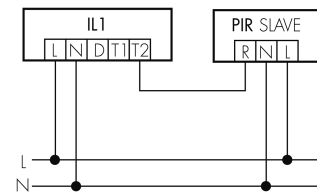

IL1-LP120-4-A

Intelligente LED-Leuchte

E-Nr: 941 400 669

nicht mehr lieferbar

Produktbeschreibung

- Orientierungslicht für erhöhte Sicherheitsanforderungen in Altersheimen, Spitälern, öffentlichen Bauten etc.
- Hochwertige Verarbeitung und Materialien, Swiss-Made
- Intelligente Decken-Pendelleuchte, Linear
- Dimmt oder schaltet automatisch in Abhängigkeit von Tageslicht
- Einfache 1-Draht-Erweiterung zu intelligentem, vorkonfiguriertem Leuchten-Netzwerk
- 2 Eingänge zur Übersteuerung mit Tastern, Zeitschaltuhren oder Bewegungsmeldern
- Linien- und Flächen-Schwarm- Funktionalität
- Zeitloses Design aus weiss-mattem Acrylglas
- Optionale Fernbedienung für das Anpassen der Steuerprogramme
- Sofort betriebsbereit dank vorkonfigurierten Steuerprogrammen
- DC-Erkennung mit automatischem Aufruf von Notlicht-Steuerprogramm

Illustrationen

Abmessungen in
mm

Technische Daten

Schaltbilder

Gruppen-/Systembetrieb über 2 Sicherungsgruppen

Normalbetrieb mit externem Taster

Master-Slave-Betrieb

Gruppen-/Systembetrieb