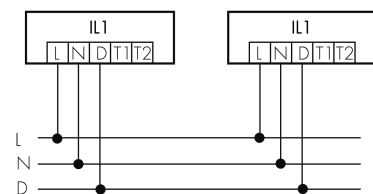

IL1-LP120-4-A

Intelligente LED-Leuchte

E-Nr: 941 400 669

nicht mehr lieferbar

Produktbeschreibung

- Orientierungslicht für erhöhte Sicherheitsanforderungen in Altersheimen, Spitälern, öffentlichen Bauten etc.
- Hochwertige Verarbeitung und Materialien, Swiss-Made
- Intelligente Decken-Pendelleuchte, Linear
- Dimmt oder schaltet automatisch in Abhängigkeit von Tageslicht
- Einfache 1-Draht-Erweiterung zu intelligentem, vorkonfiguriertem Leuchten-Netzwerk
- 2 Eingänge zur Übersteuerung mit Tastern, Zeitschaltuhren oder Bewegungsmeldern
- Linien- und Flächen-Schwarm- Funktionalität
- Zeitloses Design aus weiss-mattem Acrylglas
- Optionale Fernbedienung für das Anpassen der Steuerprogramme
- Sofort betriebsbereit dank vorkonfigurierten Steuerprogrammen
- DC-Erkennung mit automatischem Aufruf von Notlicht-Steuerprogramm

Illustrationen

Abmessungen in
mm

Technische Daten

Schaltbilder

Gruppen-/Systembetrieb über 2 Sicherungsgruppen

Normalbetrieb mit externem Taster

Master-Slave-Betrieb

Gruppen-/Systembetrieb