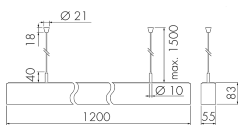

Illustrationen

Abmessungen in
mm

Technische Daten

Schaltbilder

Gruppen-/Systembetrieb über 2 Sicherungsgruppen

Normalbetrieb mit externem Taster

Master-Slave-Betrieb

Gruppen-/Systembetrieb