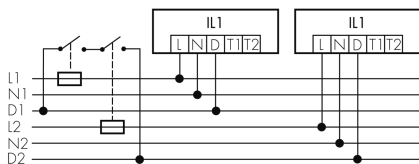

### Produktbeschreibung

- Orientierungslicht für erhöhte Sicherheitsanforderungen in Altersheimen, Spitälern, öffentlichen Bauten etc.
- Hochwertige Verarbeitung und Materialien, Swiss-Made
- Intelligente Decken-Pendelleuchte, Linear
- Leuchte auch ohne Melder erhältlich
- Hochempfindliche und störteste Passiv-Infrarot-Anwesenheitserfassung, klare Bereichs-Eingrenzung dank Abdeckclip
- Dimmt oder schaltet automatisch in Abhängigkeit von Präsenz und Tageslicht
- Einfache 1-Draht-Erweiterung zu intelligentem, vorkonfiguriertem Leuchten-Netzwerk
- 2 Eingänge zur Übersteuerung mit Tastern, Zeitschaltuhren oder Bewegungsmeldern
- Linien- und Flächen-Schwarm- Funktionalität
- Zeitloses Design aus weiss-mattem Acrylglas
- Optionale Fernbedienung für das Anpassen der Steuerprogramme
- Sofort betriebsbereit dank vorkonfigurierten Steuerprogrammen
- DC-Erkennung mit automatischem Aufruf von Notlicht-Steuerprogramm

Illustrationen

Abmessungen in mm

Erfassungsschemas

Abmessungen in m

links: Aufsicht, rechts: Seitenansicht

- ..... Reichweite bei sitzender Tätigkeit (Präsenz)
- Reichweite bei direktem Draufzugehen (radial)
- Reichweite bei seitlichem Vorbeigehen (tangential)

Technische Daten

Schaltbilder

Gruppen-/Systembetrieb über 2 Sicherungsgruppen

Normalbetrieb mit externem Taster

Master-Slave-Betrieb

Normalbetrieb

Gruppen-/Systembetrieb