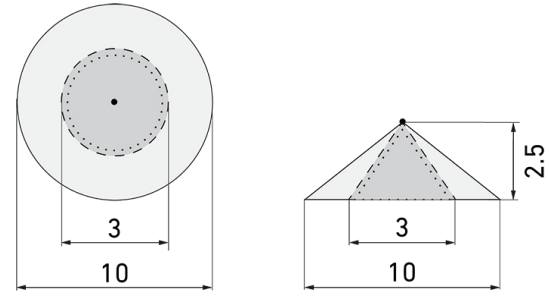

### Produktbeschreibung

- Orientierungslicht für erhöhte Sicherheitsanforderungen in Altersheimen, Spitälern, öffentlichen Bauten etc.
- Hochwertige Verarbeitung und Materialien, Swiss-Made
- Intelligente Decken-Pendelleuchte, Linear
- Leuchte auch ohne Melder erhältlich
- Hochempfindliche und störteste Passiv-Infrarot-Anwesenheitserfassung, klare Bereichs-Eingrenzung dank Abdeckclip
- Dimmt oder schaltet automatisch in Abhängigkeit von Präsenz und Tageslicht
- Einfache 1-Draht-Erweiterung zu intelligentem, vorkonfiguriertem Leuchten-Netzwerk
- 2 Eingänge zur Übersteuerung mit Tastern, Zeitschaltuhren oder Bewegungsmeldern
- Linien- und Flächen-Schwarm- Funktionalität
- Zeitloses Design aus weiss-mattem Acrylglas
- Optionale Fernbedienung für das Anpassen der Steuerprogramme
- Sofort betriebsbereit dank vorkonfigurierten Steuerprogrammen
- DC-Erkennung mit automatischem Aufruf von Notlicht-Steuerprogramm

Illustrationen

Abmessungen in mm

Erfassungsschemas

Abmessungen in m

links: Aufsicht, rechts: Seitenansicht

- ..... Reichweite bei sitzender Tätigkeit (Präsenz)
- Reichweite bei direktem Draufzugehen (radial)
- Reichweite bei seitlichem Vorbeigehen (tangential)