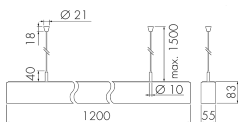

Illustrationen

Abmessungen in
mm

Technische Daten

Schaltbilder

Gruppen-/Systembetrieb über 2 Sicherungsgruppen

Normalbetrieb mit externem Taster

Master-Slave-Betrieb

Normalbetrieb