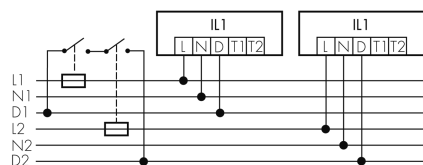

IL1-LP120-4-AS

Intelligente LED-Leuchte mit
Notlicht

E-Nr: 941 401 669

nicht mehr lieferbar

Produktbeschreibung

- Orientierungslicht für erhöhte Sicherheitsanforderungen in Altersheimen, Spitälern, öffentlichen Bauten etc.
- Hochwertige Verarbeitung und Materialien, Swiss-Made
- Intelligente Decken-Pendelleuchte, Linear
- Dimmt oder schaltet automatisch in Abhängigkeit von Tageslicht
- Einfache 1-Draht-Erweiterung zu intelligentem, vorkonfiguriertem Leuchten-Netzwerk
- 2 Eingänge zur Übersteuerung mit Tastern, Zeitschaltuhren oder Bewegungsmeldern
- Linien- und Flächen-Schwarm- Funktionalität
- Zeitloses Design aus weiss-mattem Acrylglas
- Optionale Fernbedienung für das Anpassen der Steuerprogramme
- Sofort betriebsbereit dank vorkonfigurierten Steuerprogrammen
- DC-Erkennung mit automatischem Aufruf von Notlicht-Steuerprogramm
- Notlicht mit Leuchtdauer > 1 h, inkl. Selbsttest

Illustrationen

Abmessungen in
mm

Technische Daten

Schaltbilder

Gruppen-/Systembetrieb über 2 Sicherungsgruppen

Normalbetrieb mit externem Taster

Master-Slave-Betrieb

Normalbetrieb