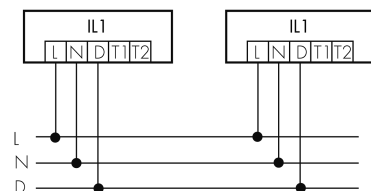

Gruppen-/Systembetrieb

Zubehör

IR-RC
IR-Fernbedienung
E-Nr: 535 949 005