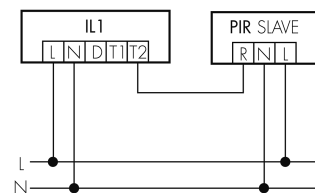

IL1-LP120-4-AS

Intelligente LED-Leuchte mit
Notlicht

E-Nr: 941 401 669

nicht mehr lieferbar

Produktbeschreibung

- Orientierungslicht für erhöhte Sicherheitsanforderungen in Altersheimen, Spitälern, öffentlichen Bauten etc.
- Hochwertige Verarbeitung und Materialien, Swiss-Made
- Intelligente Decken-Pendelleuchte, Linear
- Dimmt oder schaltet automatisch in Abhängigkeit von Tageslicht
- Einfache 1-Draht-Erweiterung zu intelligentem, vorkonfiguriertem Leuchten-Netzwerk
- 2 Eingänge zur Übersteuerung mit Tastern, Zeitschaltuhren oder Bewegungsmeldern
- Linien- und Flächen-Schwarm- Funktionalität
- Zeitloses Design aus weiss-mattem Acrylglas
- Optionale Fernbedienung für das Anpassen der Steuerprogramme
- Sofort betriebsbereit dank vorkonfigurierten Steuerprogrammen
- DC-Erkennung mit automatischem Aufruf von Notlicht-Steuerprogramm
- Notlicht mit Leuchtdauer > 1 h, inkl. Selbsttest

Illustrationen

Abmessungen in
mm

Technische Daten

Schaltbilder

Gruppen-/Systembetrieb über 2 Sicherungsgruppen

Normalbetrieb mit externem Taster

Master-Slave-Betrieb

Normalbetrieb