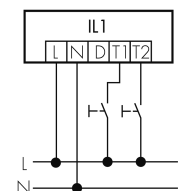

IL1-LP120-4-AS

Intelligente LED-Leuchte mit
Notlicht

E-Nr: 941 401 669

nicht mehr lieferbar

Produktbeschreibung

- Orientierungslicht für erhöhte Sicherheitsanforderungen in Altersheimen, Spitälern, öffentlichen Bauten etc.
- Hochwertige Verarbeitung und Materialien, Swiss-Made
- Intelligente Decken-Pendelleuchte, Linear
- Dimmt oder schaltet automatisch in Abhängigkeit von Tageslicht
- Einfache 1-Draht-Erweiterung zu intelligentem, vorkonfiguriertem Leuchten-Netzwerk
- 2 Eingänge zur Übersteuerung mit Tastern, Zeitschaltuhren oder Bewegungsmeldern
- Linien- und Flächen-Schwarm- Funktionalität
- Zeitloses Design aus weiss-mattem Acrylglas
- Optionale Fernbedienung für das Anpassen der Steuerprogramme
- Sofort betriebsbereit dank vorkonfigurierten Steuerprogrammen
- DC-Erkennung mit automatischem Aufruf von Notlicht-Steuerprogramm
- Notlicht mit Leuchtdauer > 1 h, inkl. Selbsttest

Illustrationen

Abmessungen in
mm

Technische Daten

Schaltbilder

Gruppen-/Systembetrieb über 2 Sicherungsgruppen

Normalbetrieb mit externem Taster

Master-Slave-Betrieb

Normalbetrieb