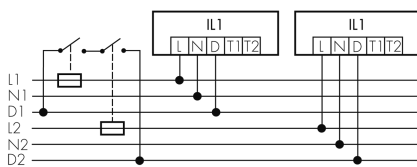

### Produktbeschreibung

- Orientierungslicht für erhöhte Sicherheitsanforderungen in Altersheimen, Spitälern, öffentlichen Bauten etc.
- Hochwertige Verarbeitung und Materialien, Swiss-Made
- Intelligente Decken-Pendelleuchte, Linear
- Leuchte auch ohne Melder erhältlich
- Hochempfindliche und störteste Passiv-Infrarot-Anwesenheitserfassung, klare Bereichs-Eingrenzung dank Abdeckclip
- Dimmt oder schaltet automatisch in Abhängigkeit von Präsenz und Tageslicht
- Einfache 1-Draht-Erweiterung zu intelligentem, vorkonfiguriertem Leuchten-Netzwerk
- 2 Eingänge zur Übersteuerung mit Tastern, Zeitschaltuhren oder Bewegungsmeldern
- Linien- und Flächen-Schwarm- Funktionalität
- Zeitloses Design aus weiss-mattem Acrylglas
- Optionale Fernbedienung für das Anpassen der Steuerprogramme
- Sofort betriebsbereit dank vorkonfigurierten Steuerprogrammen
- DC-Erkennung mit automatischem Aufruf von Notlicht-Steuerprogramm
- Notlicht mit Leuchtdauer > 1 h, inkl. Selbsttest

Illustrationen

Abmessungen in mm

Erfassungsschemas

Abmessungen in m

links: Aufsicht, rechts: Seitenansicht

- ..... Reichweite bei sitzender Tätigkeit (Präsenz)
- - - Reichweite bei direktem Draufzugehen (radial)
- Reichweite bei seitlichem Vorbeigehen (tangential)

Technische Daten

Schaltbilder

Gruppen-/Systembetrieb über 2 Sicherungsgruppen

Normalbetrieb mit externem Taster

Master-Slave-Betrieb

Normalbetrieb

Gruppen-/Systembetrieb