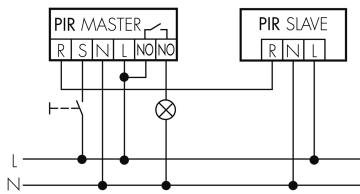

Slaveeingang

ja

Slaveeingang (Remote)

ja

Schaltbilder

Normalbetrieb

Master-Slave-Betrieb mit externem Taster

Master-Master-Betrieb

Normalbetrieb mit RC-Glied

Dauerlichtbetrieb mit externem Schalter

Master-Slave-Betrieb

Normalbetrieb mit externem Taster

Impulsbetrieb an Treppenhausautomat

Betrieb mit Drehschalter «Hand - 0 - Automat»

Zubehör