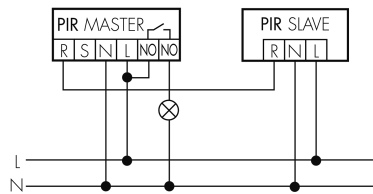

Slaveeingang

ja

Slaveeingang (Remote)

ja

Schaltbilder

Normalbetrieb

Master-Slave-Betrieb mit externem Taster

Master-Master-Betrieb

Normalbetrieb mit RC-Glied

Dauerlichtbetrieb mit externem Schalter

Master-Slave-Betrieb

Normalbetrieb mit externem Taster

Impulsbetrieb an Treppenhausautomat

Betrieb mit Drehschalter «Hand - 0 - Automat»

Zubehör