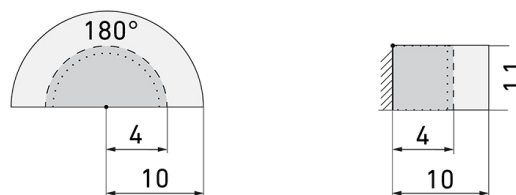

Illustrationen

Abmessungen in mm

Erfassungsschemas

Abmessungen in m

links: Aufsicht, rechts: Seitenansicht

- Reichweite bei sitzender Tätigkeit (Präsenz)
- - - Reichweite bei direktem Draufzugehen (radial)
- Reichweite bei seitlichem Vorbeigehen (tangential)

Technische Daten

Montageeigenschaften	
Montagekategorie	Aufputz (AP)
Geeignet für Wandmontage	ja
Montagehöhe empfohlen [m]	1.1
Montagehöhe maximum 2 [m]	2.2
Anschlussart	Steckklemme
Material und Bauform	
Breite [mm]	76
Höhe [mm]	76
Tiefe [mm]	67
Werkstoff	Kunststoff
Werkstoffgüte	Polycarbonat
Schutzart [IP]	IP20
Betriebstemperatur [°C]	-25 °C bis +55 °C
Schlagfestigkeit [IK]	IK05
Schutzklasse	II
Prüfzeichen	CE
Halogenfrei	ja
UV-Beständig	UV-stabilisiertes Polycarbonat
Farbe	schwarz
Farbcode	RAL 9005 glanz
Elektrotechnische Eigenschaften	
Spannungsversorgung [V]	230 V (+/- 10 %)