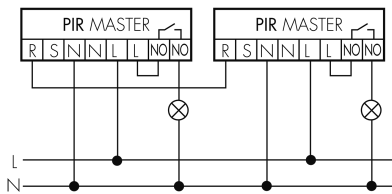

Slaveeingang

ja

Slaveeingang (Remote)

ja

Schaltbilder

Normalbetrieb

Master-Slave-Betrieb mit externem Taster

Master-Master-Betrieb

Normalbetrieb mit RC-Glied

Dauerlichtbetrieb mit externem Schalter

Master-Slave-Betrieb

Normalbetrieb mit externem Taster

Impulsbetrieb an Treppenhausautomat

Betrieb mit Drehschalter «Hand - 0 - Automat»

Zubehör