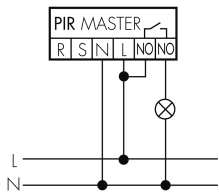

Slaveeingang

ja

Slaveeingang (Remote)

ja

Schaltbilder

Normalbetrieb

Master-Slave-Betrieb mit externem Taster

Master-Master-Betrieb

Normalbetrieb mit RC-Glied

Dauerlichtbetrieb mit externem Schalter

Master-Slave-Betrieb

Normalbetrieb mit externem Taster

Impulsbetrieb an Treppenhausautomat

Betrieb mit Drehschalter «Hand - 0 - Automat»

Zubehör