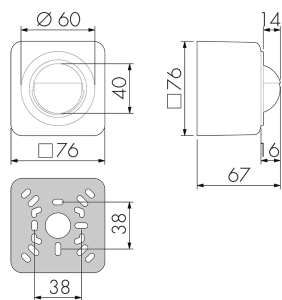

PD2 S 180 AP Master 1C STAD/S

Präsenzmelder 1-Kanal, Design

STANDARDdue, schwarz

E-Nr: 535 932 157

Preis brutto exkl. MwSt.: 180.00 CHF

Produktbeschreibung

- Für Wand-Aufputz-Montage mit 180° Erfassungsbereich zur zuverlässigen Detektion von Bewegungen
- Für alle gängigen CH-Schalterprogramme
- Bis zu 7 Farben verfügbar (als Bausatz bestellbar)
- Elektronische Empfindlichkeits- und Reichweiteneinstellung
- Sofort betriebsbereit dank Werksvoreinstellung
- Funktion Halbautomatik (manuell Ein/automatisch Aus) für maximierte Energieeinsparung
- Separate Eingänge für Taster und Slave-Geräte
- Für Montagehöhen zwischen 1.1 - 2.2 m
- Minimaler Eigenverbrauch
- 1 Kanal potentialfrei für Lichtsteuerung
- 1 zusätzlicher Impuls-Ausgang 230 V (geräuschlos und helligkeitsunabhängig) für externe Steuerungen
- Einstellbar und übersteuerbar per Fernbedienung (Inklusiv Auflagefolie IR-PD 1C zur Nutzung der Fernbedienung IR-RC)

Illustrationen

Abmessungen in mm

Erfassungsschemas

Abmessungen in m

links: Aufsicht, rechts: Seitenansicht

- Reichweite bei sitzender Tätigkeit (Präsenz)
- - - Reichweite bei direktem Draufzugehen (radial)
- Reichweite bei seitlichem Vorbeigehen (tangential)

Technische Daten

Montageeigenschaften	
Montagekategorie	Aufputz (AP)
Geeignet für Wandmontage	ja
Montagehöhe empfohlen [m]	1.1
Montagehöhe maximum 2 [m]	2.2
Anschlussart	Steckklemme
Material und Bauform	
Breite [mm]	76
Höhe [mm]	76
Tiefe [mm]	67
Werkstoff	Kunststoff
Werkstoffgüte	Polycarbonat
Schutzart [IP]	IP20
Betriebstemperatur [°C]	-25 °C bis +55 °C
Schlagfestigkeit [IK]	IK05
Schutzklasse	II
Prüfzeichen	CE
Halogenfrei	ja
UV-Beständig	UV-stabilisiertes Polycarbonat
Farbe	schwarz
Farbcode	RAL 9005 glanz
Elektrotechnische Eigenschaften	
Spannungsversorgung [V]	230 V (+/- 10 %)