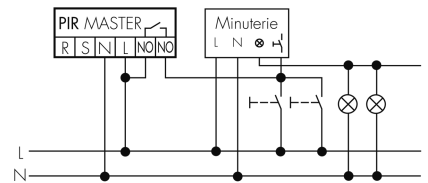

Slaveeingang

ja

Slaveeingang (Remote)

ja

Schaltbilder

Normalbetrieb

Master-Slave-Betrieb mit externem Taster

Master-Master-Betrieb

Normalbetrieb mit RC-Glied

Dauerlichtbetrieb mit externem Schalter

Master-Slave-Betrieb

Normalbetrieb mit externem Taster

Impulsbetrieb an Treppenhausautomat

Betrieb mit Drehschalter «Hand - 0 - Automat»

Zubehör