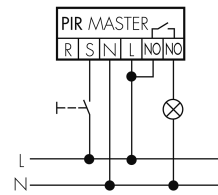

Slaveeingang

ja

Slaveeingang (Remote)

ja

Schaltbilder

Normalbetrieb

Master-Slave-Betrieb mit externem Taster

Master-Master-Betrieb

Normalbetrieb mit RC-Glied

Dauerlichtbetrieb mit externem Schalter

Master-Slave-Betrieb

Normalbetrieb mit externem Taster

Impulsbetrieb an Treppenhausautomat

Betrieb mit Drehschalter «Hand - 0 - Automat»

Zubehör

IR-RC
IR-Fernbedienung
E-Nr: 535 949 005
Preis brutto exkl. MwSt.: 30.00 CHF

IR-PD Mini
IR-Fernbedienung, klein
E-Nr: 535 949 035
Preis brutto exkl. MwSt.: 22.00 CHF

RC-1
Entstörkondensator Mini
E-Nr: 535 999 097
Preis brutto exkl. MwSt.: 12.00 CHF