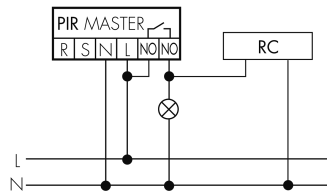

Slaveeingang

ja

Slaveeingang (Remote)

ja

Schaltbilder

Normalbetrieb

Master-Slave-Betrieb mit externem Taster

Master-Master-Betrieb

Normalbetrieb mit RC-Glied

Dauerlichtbetrieb mit externem Schalter

Master-Slave-Betrieb

Normalbetrieb mit externem Taster

Impulsbetrieb an Treppenhausautomat

Betrieb mit Drehschalter «Hand - 0 - Automat»

Zubehör