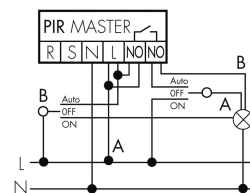

Slaveeingang

ja

Slaveeingang (Remote)

ja

Schaltbilder

Normalbetrieb

Master-Slave-Betrieb mit externem Taster

Master-Master-Betrieb

Normalbetrieb mit RC-Glied

Dauerlichtbetrieb mit externem Schalter

Master-Slave-Betrieb

Normalbetrieb mit externem Taster

Impulsbetrieb an Treppenhausautomat

Betrieb mit Drehschalter «Hand - 0 - Automat»

Zubehör