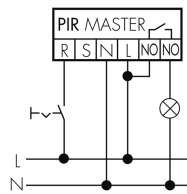

Slaveeingang

ja

Slaveeingang (Remote)

ja

Schaltbilder

Normalbetrieb

Master-Slave-Betrieb mit externem Taster

Master-Master-Betrieb

Normalbetrieb mit RC-Glied

Dauerlichtbetrieb mit externem Schalter

Master-Slave-Betrieb

Normalbetrieb mit externem Taster

Impulsbetrieb an Treppenhausautomat

Betrieb mit Drehschalter «Hand - 0 - Automat»

Zubehör