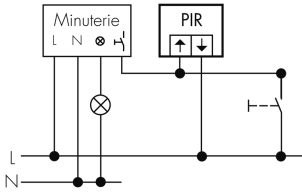

Schaltbilder

4-Leiter-Schaltung