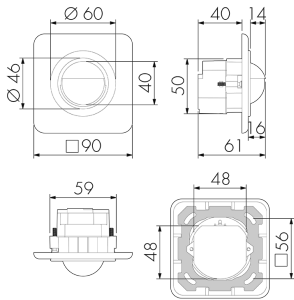

Indoor 180 UP Minuterie STAD/S

Bewegungsmelder für Minuterien, 2 Leiter,
Design STANDARDdue, schwarz

E-Nr: 535 941 037

Preis brutto exkl. MwSt.: 175.00 CHF

Produktbeschreibung

- Für Wand-Unterputz-Montage mit 180° Erfassungsbereich zur zuverlässigen Detektion von Bewegungen
- Für alle gängigen CH-Schalterprogramme
- Bis zu 7 Farben verfügbar (als Bausatz bestellbar)
- 2-Leiter-Technik für den einfachen Anschluss an empfohlene Treppenhausautomaten (Automat muss separat bestellt werden, z.B. B.E.G. Luxomat SCT1)
- Minimaler Installationsaufwand, das Nachziehen des Neutral-Leiters wird überflüssig
- Helligkeit stufenlos einstellbar
- Für Montagehöhen zwischen 1.1 - 2.2 m

Illustrationen

Abmessungen in mm

Erfassungsschemas

Abmessungen in m

links: Aufsicht, rechts: Seitenansicht

.....

Reichweite bei sitzender Tätigkeit
(Präsenz)

Reichweite bei direktem
Draufzugehen (radial)

—

Reichweite bei seitlichem
Vorbeigehen (tangential)

Technische Daten

Montageeigenschaften

Montagekategorie	Unterputz (UP)
Geeignet für Wandmontage	ja
Montagehöhe empfohlen [m]	1.1
Montagehöhe minimum [m]	1.1
Montagehöhe maximum 2 [m]	2.2
Anschlussart	Steckklemme

Material und Bauform

Breite [mm]	90
Höhe [mm]	90
Tiefe [mm]	61
Einbautiefe [mm]	41
Werkstoff	Kunststoff
Werkstoffgüte	Polycarbonat
Schutzart [IP]	IP20
Betriebstemperatur [°C]	-25 °C bis +55 °C
Schlagfestigkeit [IK]	IK05
Schutzklasse	II
Prüfzeichen	CE
Halogenfrei	ja