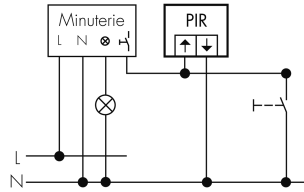

3-Leiter-Schaltung

Zubehör

SCT 1

Treppenhausautomat

E-Nr: 533 005 486

Preis brutto exkl. MwSt.: 70.00 CHF