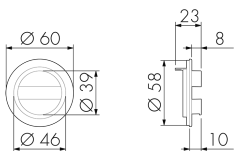

### Illustrationen

Abmessungen in  
mm

### Technische Daten

Material und Bauform	
Höhe [mm]	23
Durchmesser [mm]	60
Werkstoff	Kunststoff
Werkstoffgüte	Polycarbonat
Halogenfrei	ja
UV-Beständig	UV-stabilisiertes Polycarbonat
Farbe	Weiss