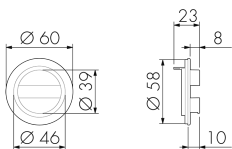

### Illustrationen

Abmessungen in  
mm

### Technische Daten

Material und Bauform	
Höhe [mm]	23
Durchmesser [mm]	60
Werkstoff	Kunststoff
Werkstoffgüte	Polycarbonat
Halogenfrei	ja
UV-Beständig	UV-stabilisiertes Polycarbonat
Farbe	Weiss